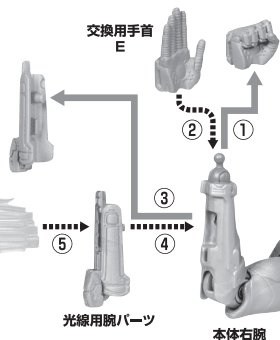

## カラータイマーの交換

※補助棒を使って取り外します。

補助棒

交換用  
カラータイマー(赤)

**紛失注意!**

DO NOT  
MISPLACE

取付形状を合わせる

MATCH  
MOUNTING SHAPE

## スペシウム光線エフェクト

※重さがあるので、別売りの魂STAGEなどで支えてください。

スペシウム光線エフェクト

**尖り注意!**

WARNING: SHARP

交換用手首  
E

光線用腕パーツ

本体右腕