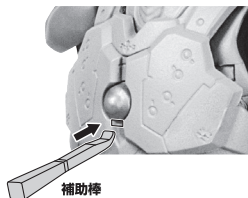

カラータイマーの交換

※補助棒を使って取り外します。