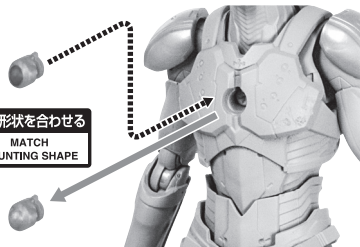

## カラータイマーの交換

※補助棒を使って取り外します。

補助棒

交換用  
カラータイマー(赤)

**紛失注意!**

DO NOT  
MISPLACE

取付形状を合わせる

MATCH  
MOUNTING SHAPE