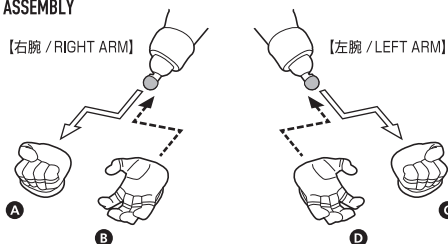

リュウ -Outfit 2- 取扱説明書

©CAPCOM

セット内容	
●フィギュア本体	1体
●交換用頭部	3個
●ハチマキ	1個
●交換用手首	2個
●波動拳エフェクト	1個
●エフェクト支柱	1個
●エフェクト台座	1個
●背景台紙	2枚
●取扱説明書(本書)	1枚

SET CONTENTS	
●FIGURE	1
●INTERCHANGEABLE HEAD PARTS	3
●HACHIMAKI	1
●INTERCHANGEABLE HAND PARTS	2
●HADOKEN EFFECT PART	1
●EFFECT SUPPORT	1
●EFFECT STAND BASE	1
●BACKGROUND MOUNT	2
●INSTRUCTION MANUAL (THIS PAPER)	1

※画像と商品は多少異なりますのでご了承下さい。
/ PRODUCT MAY DIFFER FROM ILLUSTRATION.

ディスプレイサポートには別売りの魂STAGEを!⇒

https://tamashiweb.com/special/t_stage/

矢印一覧 / ARROW LIST

←--- 取り付けます / ATTACHABLE

←⇒ 取り外します / REMOVABLE

← 可動します / MOVABLE

交換用頭部の取り付け方 / HEAD ASSEMBLY

交換用手首の取り付け方 HAND ASSEMBLY

エフェクトパーツの組み立て方 EFFECT PARTS ASSEMBLY

背景台紙の組み立て方 BACKGROUND MOUNT ASSEMBLY

⚠ 注意 お買い上げのお客様へ 必ずお読みください。

- 本商品の対象年齢は15才以上です。対象年齢未満のお子様には絶対に与えないでください。
 - 小さな部品がありますので、小さなお子様が悪く飲んで飲み込まないように注意してください。窒息などの危険があります。
 - 尖った部分や鋭い部分がありますので、取扱や保管場所に注意してください。思わぬケガをするおそれがあります。
- <使用上の注意>
- 本商品は精密に作られています。無理な力を加えたり、落としたりすると破損するおそれがあります。
 - 本商品を樹脂製のソファやシート、タイルなどの上に置かないでください。長時間接触していると色が移る場合があります。