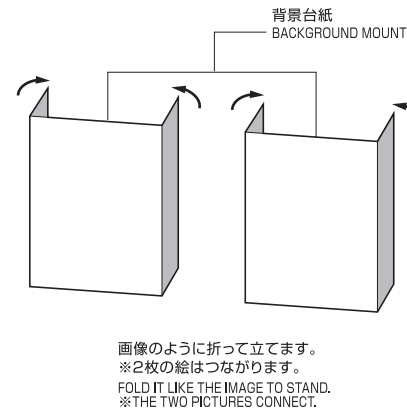

交換用頭部の取り付け方 / HEAD ASSEMBLY

交換用手首の取り付け方 HAND ASSEMBLY

エフェクトパーツの組み立て方 EFFECT PARTS ASSEMBLY

背景台紙の組み立て方 BACKGROUND MOUNT ASSEMBLY

⚠ 注意 お買い上げのお客様へ 必ずお読みください。

- 本商品の対象年齢は15才以上です。対象年齢未満のお子様には絶対に与えないでください。
 - 小さな部品がありますので、小さなお子様が悪く飲んで飲み込まないように注意してください。窒息などの危険があります。
 - 尖った部分や鋭い部分がありますので、取扱や保管場所に注意してください。思わぬケガをするおそれがあります。
- <使用上の注意>
- 本商品は精密に作られています。無理な力を加えたり、落としたりすると破損するおそれがあります。
 - 本商品を樹脂製のソファやシート、タイルなどの上に置かないでください。長時間接触していると色が移る場合があります。