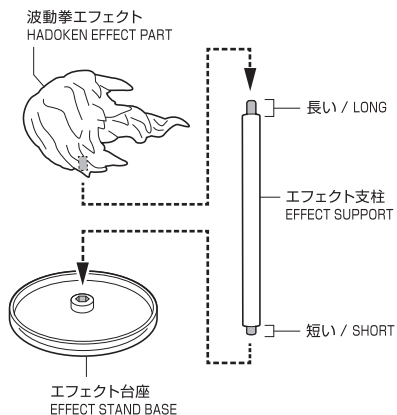

※画像と商品は多少異なりますのでご了承下さい。
/ PRODUCT MAY DIFFER FROM ILLUSTRATION.

ディスプレイサポートには別売りの魂STAGEを!⇒

https://tamashiweb.com/special/t_stage/

矢印一覧 / ARROW LIST

←--- 取り付けます / ATTACHABLE

←⇒ 取り外します / REMOVABLE

← 可動します / MOVABLE

交換用頭部の取り付け方 / HEAD ASSEMBLY

交換用手首の取り付け方 HAND ASSEMBLY

エフェクトパーツの組み立て方 EFFECT PARTS ASSEMBLY

背景台紙の組み立て方 BACKGROUND MOUNT ASSEMBLY

⚠ 注意 お買い上げのお客様へ 必ずお読みください。

- 本商品の対象年齢は15才以上です。対象年齢未満のお子様には絶対に与えないでください。
 - 小さな部品がありますので、小さなお子様が悪く飲んで飲み込まないように注意してください。窒息などの危険があります。
 - 尖った部分や鋭い部分がありますので、取扱や保管場所に注意してください。思わぬケガをするおそれがあります。
- <使用上の注意>
- 本商品は精密に作られています。無理な力を加えたり、落としたりすると破損するおそれがあります。
 - 本商品を樹脂製のソファやシート、タイルなどの上に置かないでください。長時間接触していると色が移る場合があります。