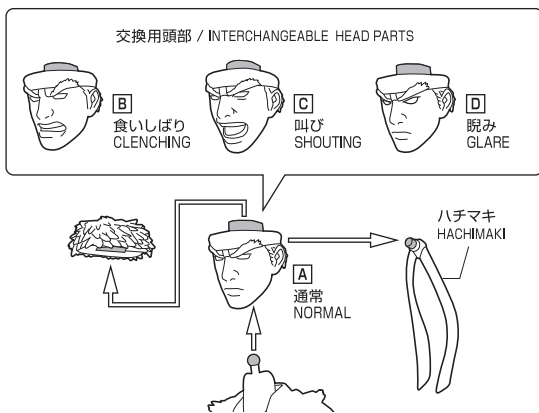

リュウ -Outfit 2- 取扱説明書

©CAPCOM

セット内容	
●フィギュア本体	1体
●交換用頭部	3個
●ハチマキ	1個
●交換用手首	2個
●波動拳エフェクト	1個
●エフェクト支柱	1個
●エフェクト台座	1個
●背景台紙	2枚
●取扱説明書(本書)	1枚

SET CONTENTS	
●FIGURE	1
●INTERCHANGEABLE HEAD PARTS	3
●HACHIMAKI	1
●INTERCHANGEABLE HAND PARTS	2
●HADOKEN EFFECT PART	1
●EFFECT SUPPORT	1
●EFFECT STAND BASE	1
●BACKGROUND MOUNT	2
●INSTRUCTION MANUAL (THIS PAPER)	1

※画像と商品は多少異なりますのでご了承下さい。
/ PRODUCT MAY DIFFER FROM ILLUSTRATION.

ディスプレイサポートには別売りの魂STAGEを!⇒

https://tamashiweb.com/special/t_stage/

矢印一覧 / ARROW LIST

←--- 取り付けます / ATTACHABLE

←⇒ 取り外します / REMOVABLE

← 可動します / MOVABLE

交換用頭部の取り付け方 / HEAD ASSEMBLY

交換用手首の取り付け方 HAND ASSEMBLY

エフェクトパーツの組み立て方 EFFECT PARTS ASSEMBLY

背景台紙の組み立て方 BACKGROUND MOUNT ASSEMBLY

⚠ 注意 お買い上げのお客様へ 必ずお読みください。

- 本商品の対象年齢は15才以上です。対象年齢未満のお子様には絶対に与えないでください。
 - 小さな部品がありますので、小さなお子様が悪く飲んで飲み込まないように注意してください。窒息などの危険があります。
 - 尖った部分や鋭い部分がありますので、取扱や保管場所に注意してください。思わぬケガをするおそれがあります。
- <使用上の注意>
- 本商品は精密に作られています。無理な力を加えたり、落としたりすると破損するおそれがあります。
 - 本商品を樹脂製のソファやシート、タイルなどの上に置かないでください。長時間接触していると色が移る場合があります。

⚠ CAUTION for ages 15 and up.

- Please handle with care and store out of the reach of children younger than 15 years old.
- This product may contain small parts. May be harmful if swallowed.
- This product may contain parts that have sharp points and edges. Please handle it carefully to avoid getting injured.
- Do not place this product on top of plastic furniture, sofa, sheet, tile or anything made of resin. It may cause color migration.
- Color, style and decoration may vary.