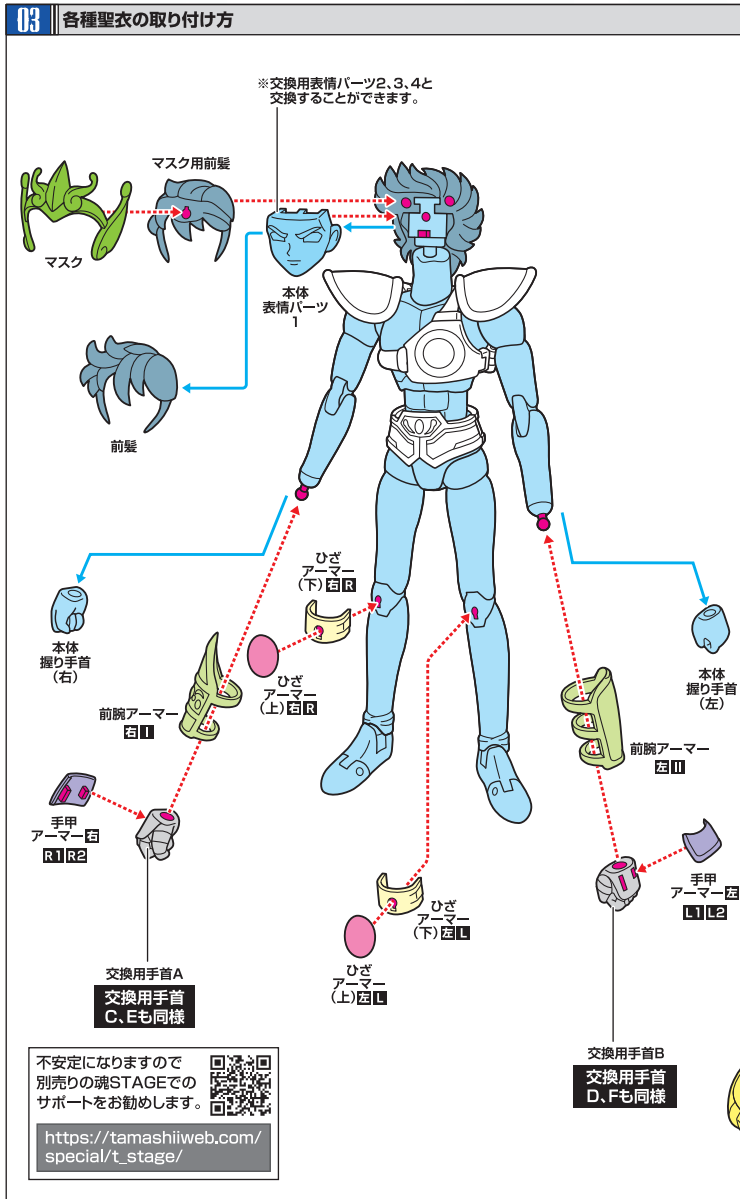

※聖衣、オブジェフレーム各パーツを分離します。