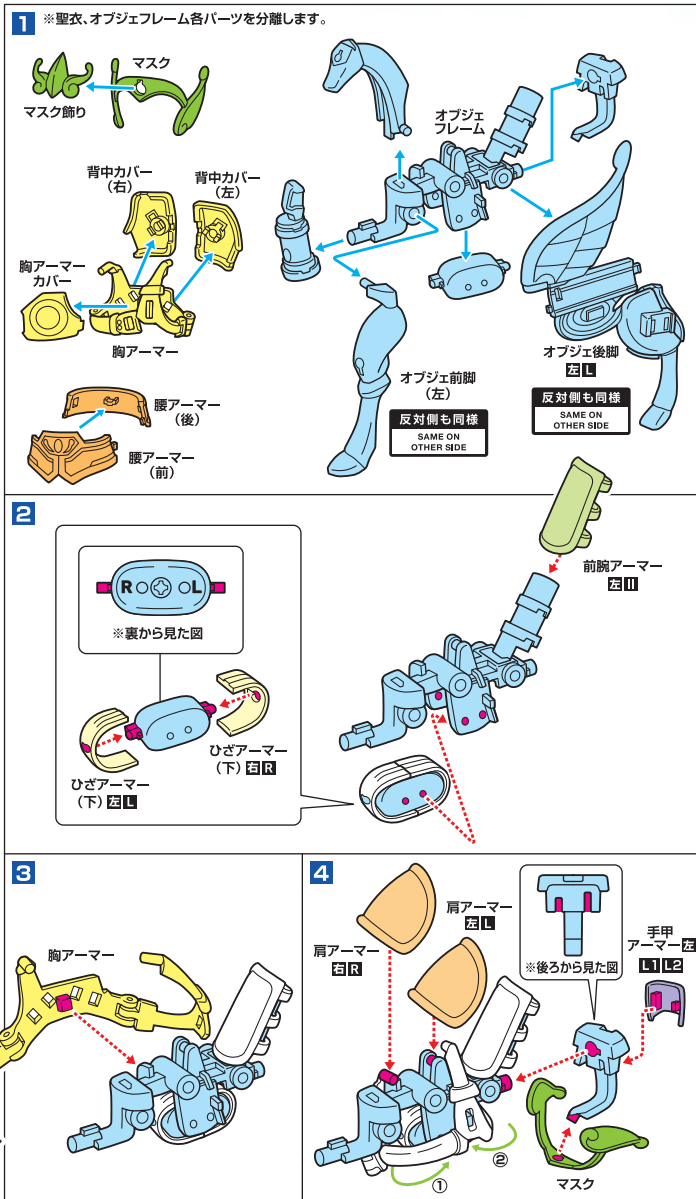

注意 お買い上げのお客様へ 必ずお読みください。

- ●本商品の対象年齢は15才以上です。対象年齢未満のお子様には絶対に与えないでください。
- ●小さな部品がありますので、小さなお子様は誤って飲み込まないように注意してください。窒息などの危険があります。
- ●尖った部分や鋭い部分がありますので、取扱や保管場所に注意してください。思わぬケガをするおそれがあります。
- ●可動部分の隙間には指などを入れないでください。はさまれてケガをするおそれがあります。

《使用上の注意》

- ●本商品はキャラクターの設定を出来るだけ忠実に再現しているため、アーモーカー内側にも装飾が施されています。使用・保管状況によっては、人形本体などに多少の色が移る場合があります。ご了承ください。
- ●本商品を樹脂製のソファやシート、タイルなどの上に置かないでください。長時間接触していると色が移る場合があります。
- ●本商品は精密に作られています。無理な力を加えたり、落としたりすると破損するおそれがあります。

聖闘士聖衣神話
セイヤ ブロンズクロス
ペガサス星矢(初期青銅聖衣) <原作版>
取扱説明書

©車田正美/集英社 ©車田正美/集英社・東映アニメーション