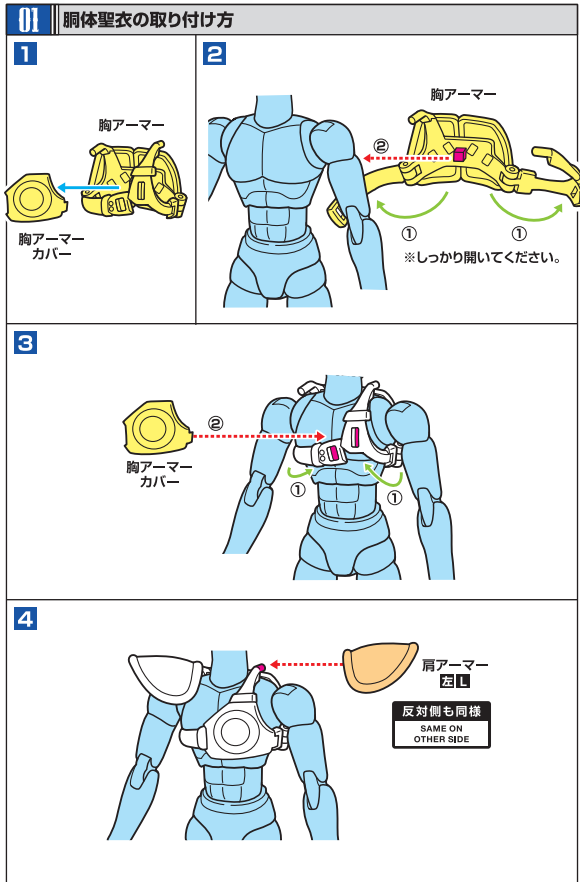

※聖衣、オブジェフレーム各パーツを分離します。