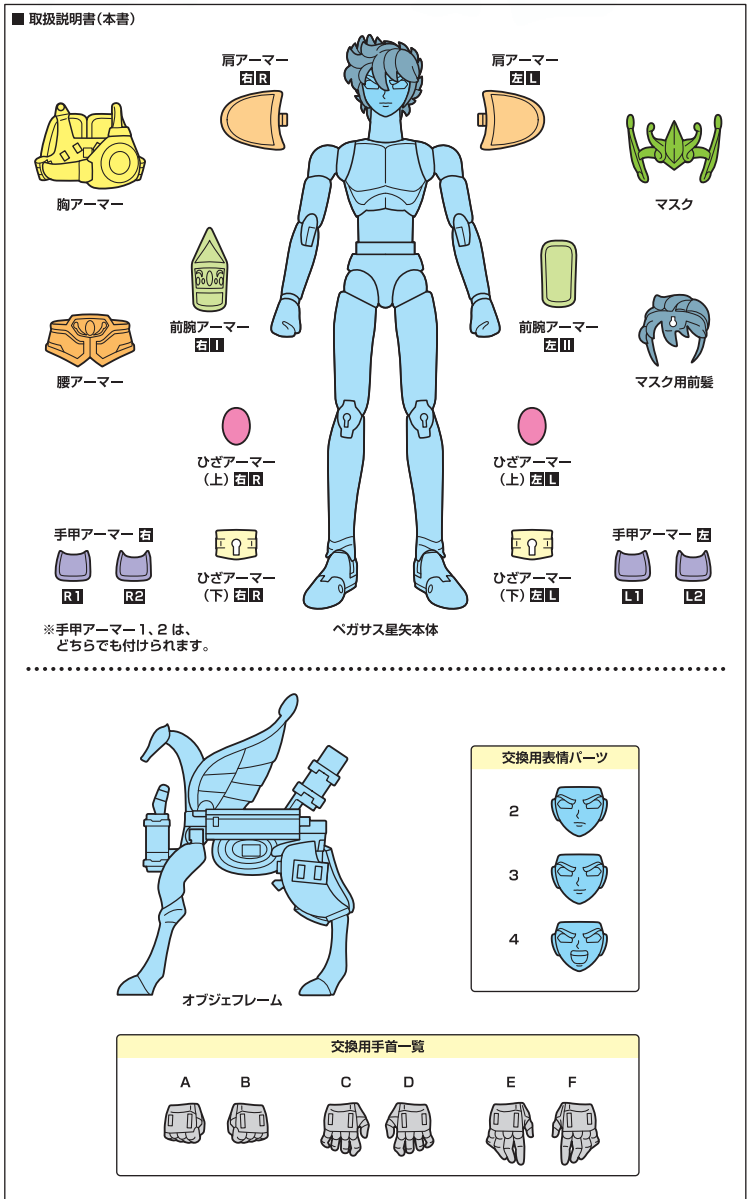

※取扱説明書の画像と商品は多少異なりますのでご了承ください。
※R1、L1の表記は、アーモーカー裏面にそれぞれ刻印が入っています。
※本商品フィギュアの素体は、付属の聖衣(クロス)パーツ専用設計されています。同シリーズ他商品の聖衣(クロス)パーツには対応しておりません。

※セット内容の状態から始めます。
矢印一覧 Arrow List: 取り付けます (Attachable), 取り外します (Removable), 可動します (Movable)