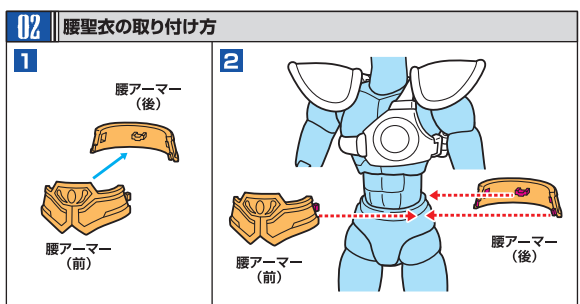

※聖衣、オブジェフレーム各パーツを分離します。