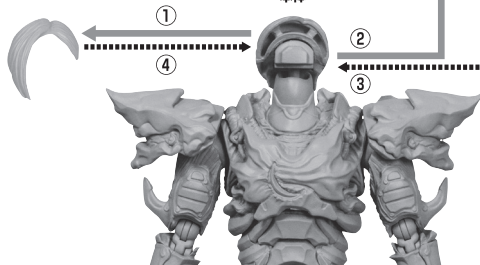

表情パーツの交換

ジャグラス ジャグラー
本体

選択して取付
CHOOSE AND
ATTACH

本体
表情パーツ
1

交換用
表情パーツ
2

交換用
表情パーツ
3

コスレ注意！
WARNING:
MAY RUB OFF

ダークゼットライザー