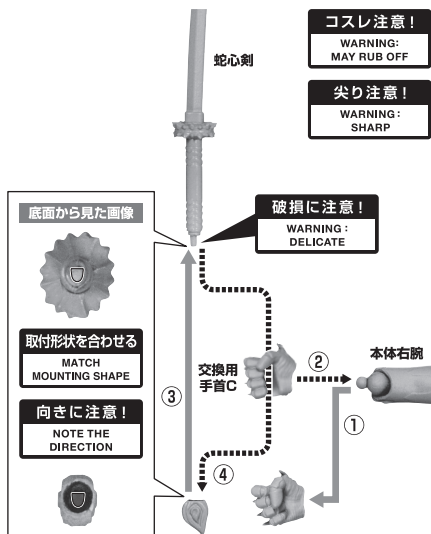

■ 本体手首

■ 交換用手首(本体手首とつけかえることができます。)

ダークセットライザー用 手首

※パーツなどを長時間持たせたままにすると、色がるおそれがあります。

矢印一覧 / Arrow List

■ 取扱説明書の画像と商品とは、多少異なりますのでご了承ください。

ディスプレイサポートには
別売りの魂STAGEを!⇒

https://tamashiiweb.com/special/t_stage/

表情パーツの交換

ジャグラス ジャグラー
本体

選択して取付
CHOOSE AND
ATTACH

本体
表情パーツ
1

交換用
表情パーツ
2

交換用
表情パーツ
3

コスレ注意！
WARNING:
MAY RUB OFF

ダークゼットライザー

コスレ注意！
WARNING:MAY RUB OFF

蛇心剣

頭部パーツの交換