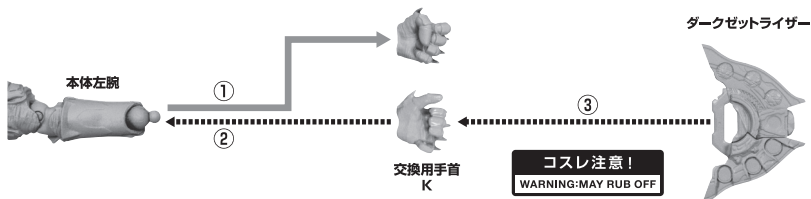

表情パーツの交換

ジャグラス ジャグラー
本体

選択して取付
CHOOSE AND
ATTACH

本体
表情パーツ
1

交換用
表情パーツ
2

交換用
表情パーツ
3

コスレ注意！
WARNING:
MAY RUB OFF

ダークゼットライザー