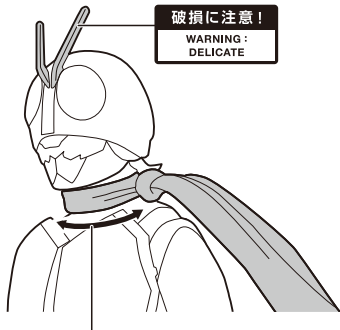

〈使用上の注意〉

- 本商品は精密に作られています。無理な力を加えたり、落としたりすると破損するおそれがあります。
- 可動部分・取付部分を無理な方向に強く引っ張ったり、曲げたりしないでください。
- 本商品を樹脂製のソファやシート、タイルなどの上に置かないでください。長時間接触していると色が移る場合があります。

セット内容 ※画像と商品とは多少異なりますのでご了承ください。

- 取扱説明書(本書)..... 1枚
- 本体..... 1体
- 交換用手首..... 6個
- コート..... 1個

■本体手首	■交換用手首(本体手首とつけかえることができます。)			
 A B	 C D	 E F	 G H	

※武器などを長時間持たせたままにしたり、こすったりすると彩色が移るおそれがあります。

矢印一覧 Arrow List

- ← 取り付けます。 Attachable
- ← 取り外します。 Removable
- ← 可動します。 Movable

ディスプレイサポートには
別売りの魂STAGEを!→

https://tamashii.jp/special/t_stage/

破損に注意!

WARNING:
DELICATE

マフラー基部は回転します。

※生地(コート)とフィギュア本体は、
服を着脱させる際の強い
擦れにより色が移るおそれ
があります。ご注意ください。

コートに入っているワイヤーは、
動かすすぎると芯材が折れるおそれがあります。