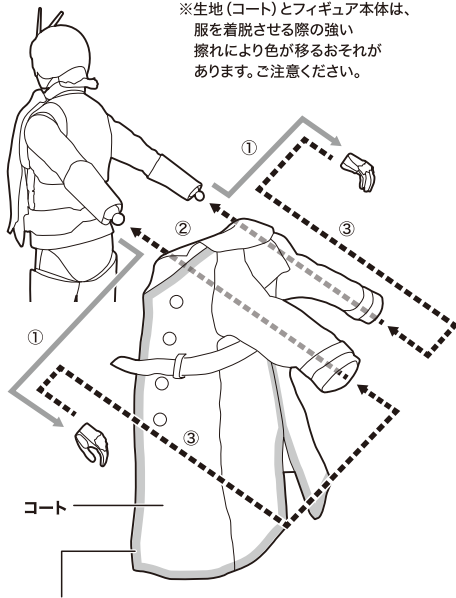

https://tamashii.jp/special/t_stage/

破損に注意!

WARNING:
DELICATE

マフラー基部は回転します。

※生地(コート)とフィギュア本体は、
服を着脱させる際の強い
擦れにより色が移るおそれ
があります。ご注意ください。

コートに入っているワイヤーは、
動かすすぎると芯材が折れるおそれがあります。