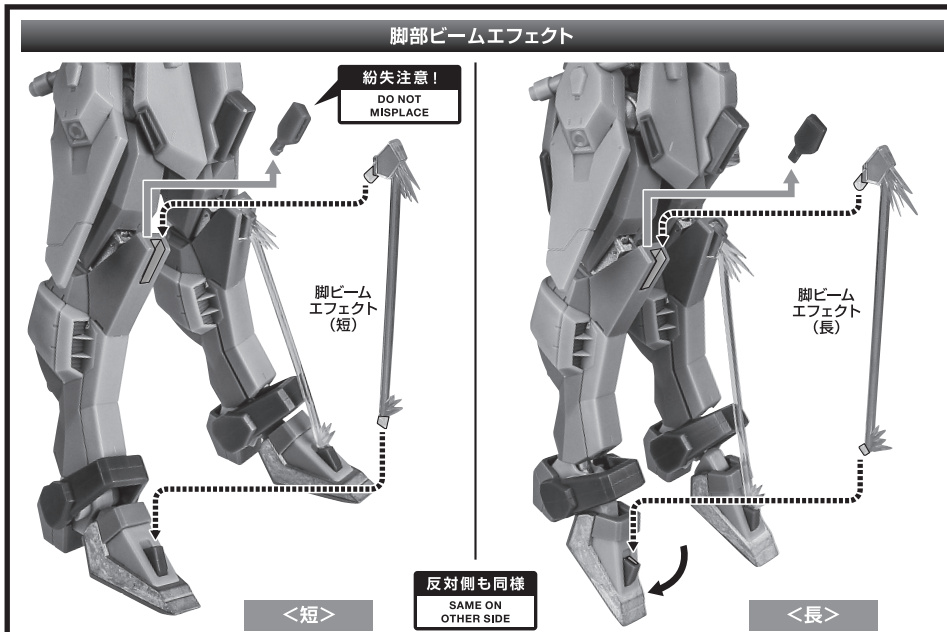

**注意**  
CAUTION

※本商品は全体に彩色を施しております。組み立て～操作の際に色がつったりキズがつくおそれがありますので取扱には十分注意してください。

※ All parts of this product have been painted. Please take thorough care when handling the product as there is a risk of scratching the product when assembling and operating it.

セット内容

- 取扱説明書(本書) ..... 1枚
- インフィニットジャスティスガンダム 本体 ..... 1体
- 交換用手首 ..... 6個
- ファトゥム-01 ..... 1個
- ビームサーベル柄 ..... 左右各1個
- ビームサーベル柄(連結) ..... 1個
- ビームサーベル刃 ..... 2個
- ビームライフル ..... 1個
- シールド ..... 1個
- シールドグリップ ..... 1個
- ビームシールド ..... 1個
- グラップルスティンガー ..... 1個
- プーメランエフェクト(大/小) ..... 各1個
- プーメランエフェクト(短/長) ..... 各2個
- 翼ビームエフェクト ..... 2個
- ステップピン ..... 2個
- ファトゥム用ジョイント ..... 1個
- ディスプレイ用ジョイント ..... 1個
- 支柱(大/小) ..... 各1個
- 台座 ..... 1個

本体の組み立て方

本体の可動

ディスプレイ

※画像の凹部に取り付けます。

下から見た画像

転倒注意!  
WARNING: TUMBLE

※バランスをとって  
ディスプレイして  
ください。

選択して取付  
CHOOSE AND  
ATTACH

向きに注意!  
NOTE THE  
DIRECTION

支柱(小)

支柱(大)

台座

※2ヶ所のロックを解除することで各部を可動  
させることができます。

※先端部が回転し、長さが変わります。

ファトゥム-01

反対側も同様  
SAME ON OTHER SIDE