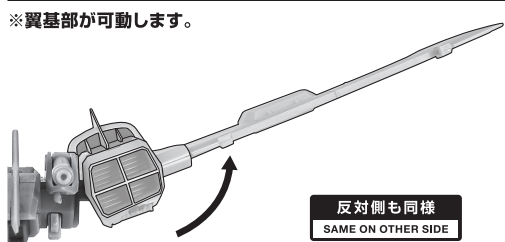

本体の組み立て方

本体の可動

ディスプレイ

※画像の凹部に取り付けます。

下から見た画像

転倒注意!  
WARNING: TUMBLE

※バランスをとって  
ディスプレイして  
ください。

選択して取付  
CHOOSE AND  
ATTACH

向きに注意!  
NOTE THE  
DIRECTION

支柱(小)

支柱(大)

台座

※2ヶ所のロックを解除することで各部を可動  
させることができます。

※先端部が回転し、長さが変わります。

ファトゥム-01

反対側も同様  
SAME ON OTHER SIDE

※キャノン砲が可動します。

※翼にビームエフェクトを付けられます。

翼ビームエフェクト

向きに注意!  
NOTE THE DIRECTION

※翼基部が可動します。

反対側も同様  
SAME ON OTHER SIDE

反対側も同様  
SAME ON OTHER SIDE

ファトゥム-01への搭乗

ファトゥム-01の懸架形態

ファトゥム-01の展開