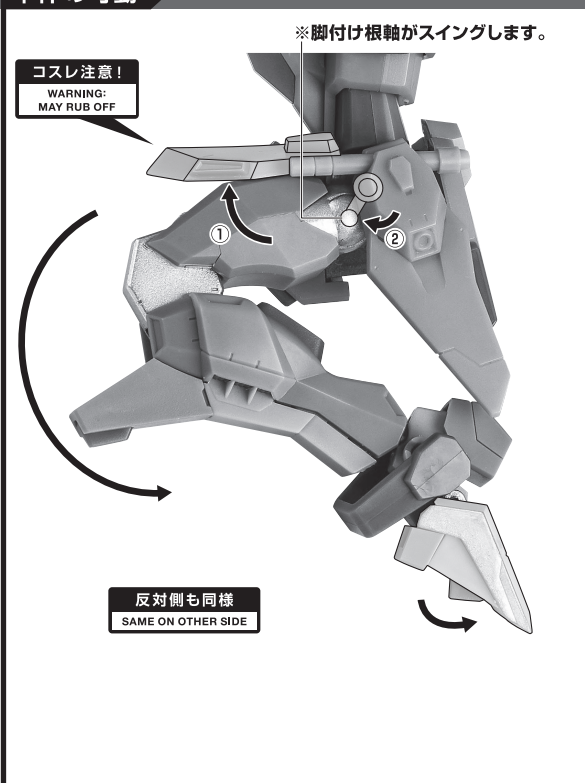

セット内容

- 取扱説明書(本書) ..... 1枚
- インフィニットジャスティスガンダム 本体 ..... 1体
- 交換用手首 ..... 6個
- ファトゥム-01 ..... 1個
- ビームサーベル柄 ..... 左右各1個
- ビームサーベル柄(連結) ..... 1個
- ビームサーベル刃 ..... 2個
- ビームライフル ..... 1個
- シールド ..... 1個
- シールドグリップ ..... 1個
- ビームシールド ..... 1個
- グラップルスティンガー ..... 1個
- プーメランエフェクト(大/小) ..... 各1個
- プーメランエフェクト(短/長) ..... 各2個
- 翼ビームエフェクト ..... 2個
- ステップピン ..... 2個
- ファトゥム用ジョイント ..... 1個
- ディスプレイ用ジョイント ..... 1個
- 支柱(大/小) ..... 各1個
- 台座 ..... 1個

本体の組み立て方

本体の可動

ディスプレイ

※画像の凹部に取り付けます。

下から見た画像

転倒注意!  
WARNING: TUMBLE

※バランスをとって  
ディスプレイして  
ください。

選択して取付  
CHOOSE AND  
ATTACH

向きに注意!  
NOTE THE  
DIRECTION

支柱(小)

支柱(大)

台座

※2ヶ所のロックを解除することで各部を可動  
させることができます。

※先端部が回転し、長さが変わります。

ファトゥム-01

反対側も同様  
SAME ON OTHER SIDE