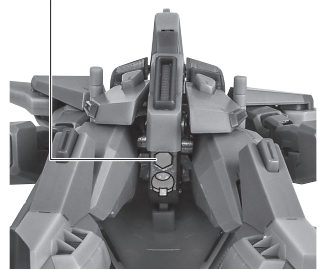

セット内容

- 取扱説明書(本書) ..... 1枚
- インフィニットジャスティスガンダム 本体 ..... 1体
- 交換用手首 ..... 6個
- ファトゥム-01 ..... 1個
- ビームサーベル柄 ..... 左右各1個
- ビームサーベル柄(連結) ..... 1個
- ビームサーベル刃 ..... 2個
- ビームライフル ..... 1個
- シールド ..... 1個
- シールドグリップ ..... 1個
- ビームシールド ..... 1個
- グラップルスティンガー ..... 1個
- プーメランエフェクト(大/小) ..... 各1個
- プーメランエフェクト(短/長) ..... 各2個
- 翼ビームエフェクト ..... 2個
- ステップピン ..... 2個
- ファトゥム用ジョイント ..... 1個
- ディスプレイ用ジョイント ..... 1個
- 支柱(大/小) ..... 各1個
- 台座 ..... 1個

本体の組み立て方

本体の可動

ディスプレイ

※画像の凹部に取り付けます。

下から見た画像

転倒注意!  
WARNING: TUMBLE

※バランスをとって  
ディスプレイして  
ください。

選択して取付  
CHOOSE AND  
ATTACH

向きに注意!  
NOTE THE  
DIRECTION

支柱(小)

支柱(大)

台座

※2ヶ所のロックを解除することで各部を可動  
させることができます。

※先端部が回転し、長さが変わります。

ファトゥム-01

反対側も同様  
SAME ON OTHER SIDE