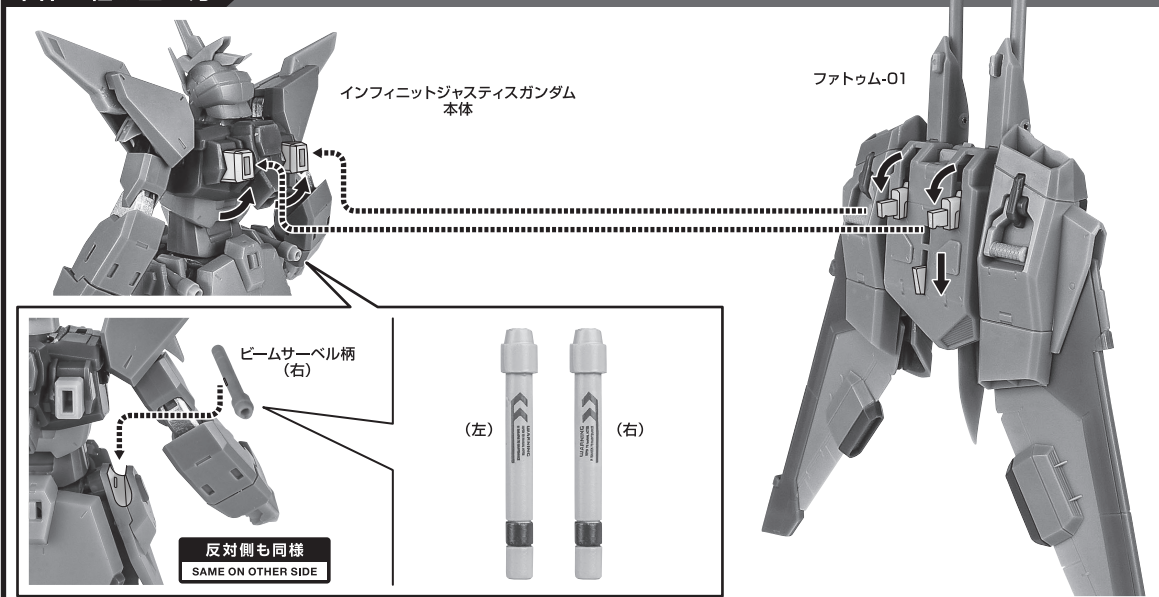

セット内容

- 取扱説明書(本書) ..... 1枚
- インフィニットジャスティスガンダム 本体 ..... 1体
- 交換用手首 ..... 6個
- ファトゥム-01 ..... 1個
- ビームサーベル柄 ..... 左右各1個
- ビームサーベル柄(連結) ..... 1個
- ビームサーベル刃 ..... 2個
- ビームライフル ..... 1個
- シールド ..... 1個
- シールドグリップ ..... 1個
- ビームシールド ..... 1個
- グラップルスティンガー ..... 1個
- プーメランエフェクト(大/小) ..... 各1個
- プーメランエフェクト(短/長) ..... 各2個
- 翼ビームエフェクト ..... 2個
- ステップピン ..... 2個
- ファトゥム用ジョイント ..... 1個
- ディスプレイ用ジョイント ..... 1個
- 支柱(大/小) ..... 各1個
- 台座 ..... 1個

本体の組み立て方

本体の可動

ディスプレイ

※画像の凹部に取り付けます。

下から見た画像

転倒注意!  
WARNING: TUMBLE

※バランスをとって  
ディスプレイして  
ください。

選択して取付  
CHOOSE AND  
ATTACH