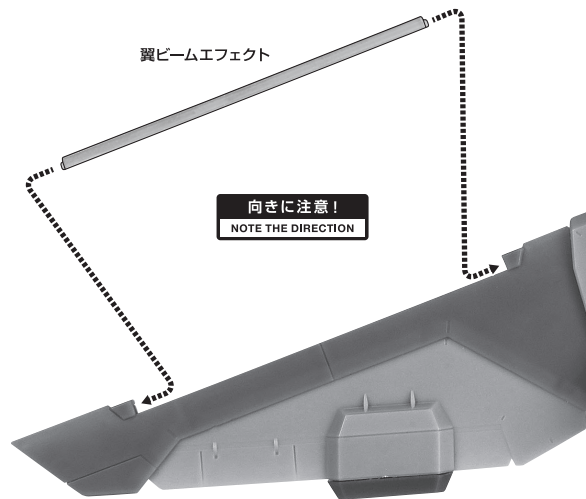

セット内容

- 取扱説明書(本書) ..... 1枚
- インフィニットジャスティスガンダム 本体 ..... 1体
- 交換用手首 ..... 6個
- ファトゥム-01 ..... 1個
- ビームサーベル柄 ..... 左右各1個
- ビームサーベル柄(連結) ..... 1個
- ビームサーベル刃 ..... 2個
- ビームライフル ..... 1個
- シールド ..... 1個
- シールドグリップ ..... 1個
- ビームシールド ..... 1個
- グラップルスティンガー ..... 1個
- プーメランエフェクト(大/小) ..... 各1個
- プーメランエフェクト(短/長) ..... 各2個
- 翼ビームエフェクト ..... 2個
- ステップピン ..... 2個
- ファトゥム用ジョイント ..... 1個
- ディスプレイ用ジョイント ..... 1個
- 支柱(大/小) ..... 各1個
- 台座 ..... 1個

本体の組み立て方

本体の可動

ディスプレイ

※画像の凹部に取り付けます。

下から見た画像

転倒注意!  
WARNING: TUMBLE

※バランスをとって  
ディスプレイして  
ください。

選択して取付  
CHOOSE AND  
ATTACH

向きに注意!  
NOTE THE  
DIRECTION

支柱(小)

支柱(大)

台座

※2ヶ所のロックを解除することで各部を可動  
させることができます。

※先端部が回転し、長さが変わります。

ファトゥム-01

反対側も同様  
SAME ON OTHER SIDE

※キャノン砲が可動します。

※翼にビームエフェクトを付けられます。

翼ビームエフェクト

向きに注意!  
NOTE THE DIRECTION

※翼基部が可動します。

反対側も同様  
SAME ON OTHER SIDE

反対側も同様  
SAME ON OTHER SIDE

ファトゥム-01への搭乗