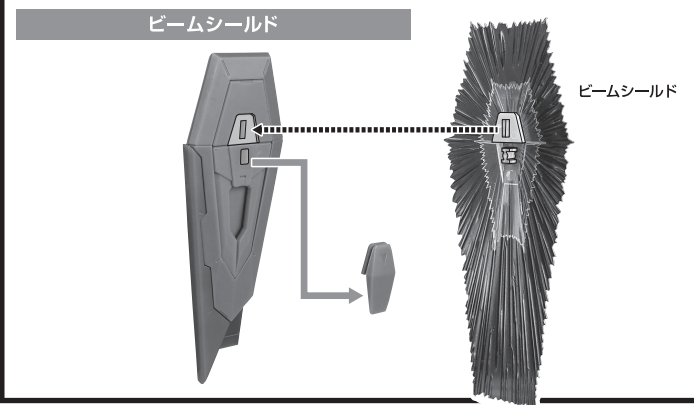

セット内容

- 取扱説明書(本書) ..... 1枚
- インフィニットジャスティスガンダム 本体 ..... 1体
- 交換用手首 ..... 6個
- ファトゥム-01 ..... 1個
- ビームサーベル柄 ..... 左右各1個
- ビームサーベル柄(連結) ..... 1個
- ビームサーベル刃 ..... 2個
- ビームライフル ..... 1個
- シールド ..... 1個
- シールドグリップ ..... 1個
- ビームシールド ..... 1個
- グラップルスティンガー ..... 1個
- プーメランエフェクト(大/小) ..... 各1個
- プーメランエフェクト(短/長) ..... 各2個
- 翼ビームエフェクト ..... 2個
- ステップピン ..... 2個
- ファトゥム用ジョイント ..... 1個
- ディスプレイ用ジョイント ..... 1個
- 支柱(大/小) ..... 各1個
- 台座 ..... 1個

本体の組み立て方

本体の可動

ディスプレイ

※画像の凹部に取り付けます。

下から見た画像

転倒注意!  
WARNING: TUMBLE

※バランスをとって  
ディスプレイして  
ください。

選択して取付  
CHOOSE AND  
ATTACH

向きに注意!  
NOTE THE  
DIRECTION

支柱(小)

支柱(大)

台座

※2ヶ所のロックを解除することで各部を可動  
させることができます。

※先端部が回転し、長さが変わります。

ファトゥム-01

反対側も同様  
SAME ON OTHER SIDE