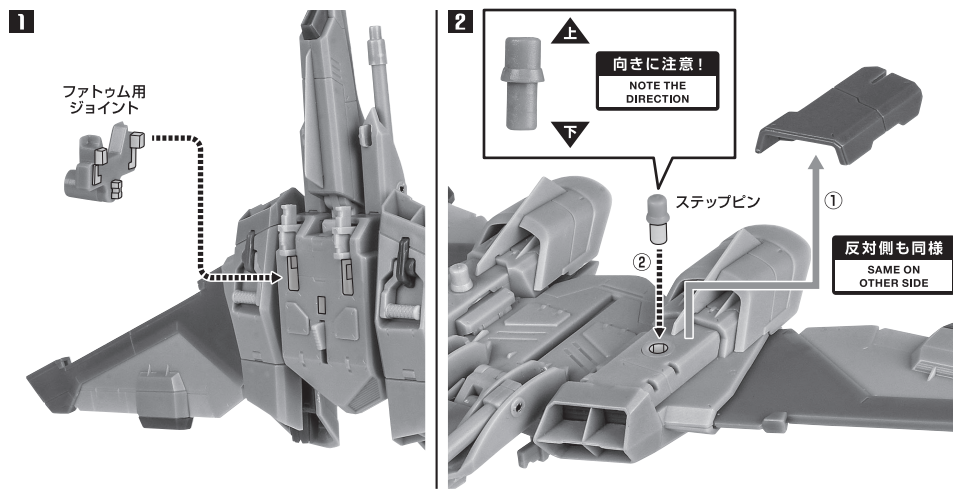

本体の組み立て方

本体の可動

ディスプレイ

※画像の凹部に取り付けます。

下から見た画像

転倒注意!  
WARNING: TUMBLE

※バランスをとって  
ディスプレイして  
ください。

選択して取付  
CHOOSE AND  
ATTACH

向きに注意!  
NOTE THE  
DIRECTION

支柱(小)

支柱(大)

台座

※2ヶ所のロックを解除することで各部を可動  
させることができます。

※先端部が回転し、長さが変わります。

ファトゥム-01

反対側も同様  
SAME ON OTHER SIDE

※キャノン砲が可動します。

※翼にビームエフェクトを付けられます。

翼ビームエフェクト

向きに注意!  
NOTE THE DIRECTION

※翼基部が可動します。

反対側も同様  
SAME ON OTHER SIDE

反対側も同様  
SAME ON OTHER SIDE

ファトゥム-01への搭乗

ファトゥム-01の懸架形態

ファトゥム-01の展開