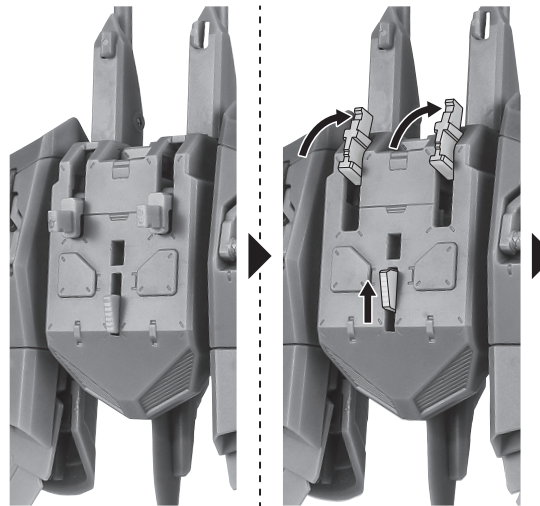

セット内容

- 取扱説明書(本書) ..... 1枚
- インフィニットジャスティスガンダム 本体 ..... 1体
- 交換用手首 ..... 6個
- ファトゥム-01 ..... 1個
- ビームサーベル柄 ..... 左右各1個
- ビームサーベル柄(連結) ..... 1個
- ビームサーベル刃 ..... 2個
- ビームライフル ..... 1個
- シールド ..... 1個
- シールドグリップ ..... 1個
- ビームシールド ..... 1個
- グラップルスティンガー ..... 1個
- プーメランエフェクト(大/小) ..... 各1個
- プーメランエフェクト(短/長) ..... 各2個
- 翼ビームエフェクト ..... 2個
- ステップピン ..... 2個
- ファトゥム用ジョイント ..... 1個
- ディスプレイ用ジョイント ..... 1個
- 支柱(大/小) ..... 各1個
- 台座 ..... 1個

本体の組み立て方

本体の可動

ディスプレイ

※画像の凹部に取り付けます。

下から見た画像

転倒注意!  
WARNING: TUMBLE

※バランスをとって  
ディスプレイして  
ください。

選択して取付  
CHOOSE AND  
ATTACH

向きに注意!  
NOTE THE  
DIRECTION

支柱(小)

支柱(大)

台座

※2ヶ所のロックを解除することで各部を可動  
させることができます。

※先端部が回転し、長さが変わります。

ファトゥム-01

反対側も同様  
SAME ON OTHER SIDE

※キャノン砲が可動します。

※翼にビームエフェクトを付けられます。

翼ビームエフェクト

向きに注意!  
NOTE THE DIRECTION

※翼基部が可動します。

反対側も同様  
SAME ON OTHER SIDE

反対側も同様  
SAME ON OTHER SIDE

ファトゥム-01への搭乗