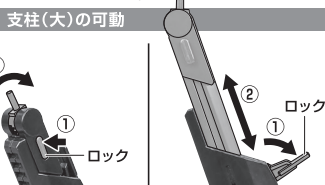

セット内容

- 取扱説明書(本書) ..... 1枚
- インフィニットジャスティスガンダム 本体 ..... 1体
- 交換用手首 ..... 6個
- ファトゥム-01 ..... 1個
- ビームサーベル柄 ..... 左右各1個
- ビームサーベル柄(連結) ..... 1個
- ビームサーベル刃 ..... 2個
- ビームライフル ..... 1個
- シールド ..... 1個
- シールドグリップ ..... 1個
- ビームシールド ..... 1個
- グラップルスティンガー ..... 1個
- プーメランエフェクト(大/小) ..... 各1個
- プーメランエフェクト(短/長) ..... 各2個
- 翼ビームエフェクト ..... 2個
- ステップピン ..... 2個
- ファトゥム用ジョイント ..... 1個
- ディスプレイ用ジョイント ..... 1個
- 支柱(大/小) ..... 各1個
- 台座 ..... 1個

本体の組み立て方

本体の可動

ディスプレイ

※画像の凹部に取り付けます。

下から見た画像

転倒注意!  
WARNING: TUMBLE

※バランスをとって  
ディスプレイして  
ください。

選択して取付  
CHOOSE AND  
ATTACH

向きに注意!  
NOTE THE  
DIRECTION

支柱(小)

支柱(大)

台座

※2ヶ所のロックを解除することで各部を可動  
させることができます。

※先端部が回転し、長さが変わります。

ファトゥム-01

反対側も同様  
SAME ON OTHER SIDE