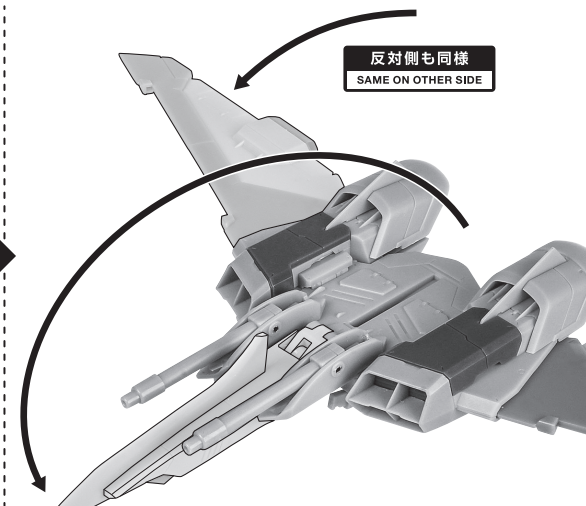

セット内容

- 取扱説明書(本書) ..... 1枚
- インフィニットジャスティスガンダム 本体 ..... 1体
- 交換用手首 ..... 6個
- ファトゥム-01 ..... 1個
- ビームサーベル柄 ..... 左右各1個
- ビームサーベル柄(連結) ..... 1個
- ビームサーベル刃 ..... 2個
- ビームライフル ..... 1個
- シールド ..... 1個
- シールドグリップ ..... 1個
- ビームシールド ..... 1個
- グラップルスティンガー ..... 1個
- プーメランエフェクト(大/小) ..... 各1個
- プーメランエフェクト(短/長) ..... 各2個
- 翼ビームエフェクト ..... 2個
- ステップピン ..... 2個
- ファトゥム用ジョイント ..... 1個
- ディスプレイ用ジョイント ..... 1個
- 支柱(大/小) ..... 各1個
- 台座 ..... 1個

本体の組み立て方

本体の可動

ディスプレイ

※画像の凹部に取り付けます。

下から見た画像

転倒注意!  
WARNING: TUMBLE

※バランスをとって  
ディスプレイして  
ください。

選択して取付  
CHOOSE AND  
ATTACH

向きに注意!  
NOTE THE  
DIRECTION

支柱(小)

支柱(大)

台座

※2ヶ所のロックを解除することで各部を可動  
させることができます。

※先端部が回転し、長さが変わります。

ファトゥム-01

反対側も同様  
SAME ON OTHER SIDE