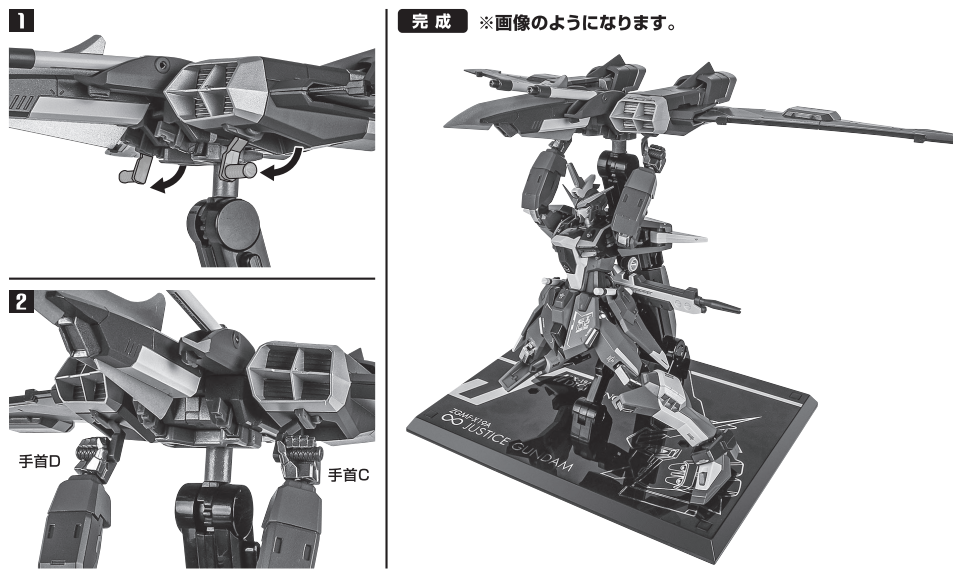

セット内容

- 取扱説明書(本書) ..... 1枚
- インフィニットジャスティスガンダム 本体 ..... 1体
- 交換用手首 ..... 6個
- ファトゥム-01 ..... 1個
- ビームサーベル柄 ..... 左右各1個
- ビームサーベル柄(連結) ..... 1個
- ビームサーベル刃 ..... 2個
- ビームライフル ..... 1個
- シールド ..... 1個
- シールドグリップ ..... 1個
- ビームシールド ..... 1個
- グラップルスティンガー ..... 1個
- プーメランエフェクト(大/小) ..... 各1個
- プーメランエフェクト(短/長) ..... 各2個
- 翼ビームエフェクト ..... 2個
- ステップピン ..... 2個
- ファトゥム用ジョイント ..... 1個
- ディスプレイ用ジョイント ..... 1個
- 支柱(大/小) ..... 各1個
- 台座 ..... 1個

向きに注意!  
NOTE THE  
DIRECTION

支柱(小)

支柱(大)

台座

※2ヶ所のロックを解除することで各部を可動  
させることができます。

※先端部が回転し、長さが変わります。

ファトゥム-01

反対側も同様  
SAME ON OTHER SIDE

※キャノン砲が可動します。

※翼にビームエフェクトを付けられます。

翼ビームエフェクト

向きに注意!  
NOTE THE DIRECTION

※翼基部が可動します。

反対側も同様  
SAME ON OTHER SIDE

反対側も同様  
SAME ON OTHER SIDE

ファトゥム-01への搭乗

ファトゥム-01の懸架形態

ファトゥム-01の展開