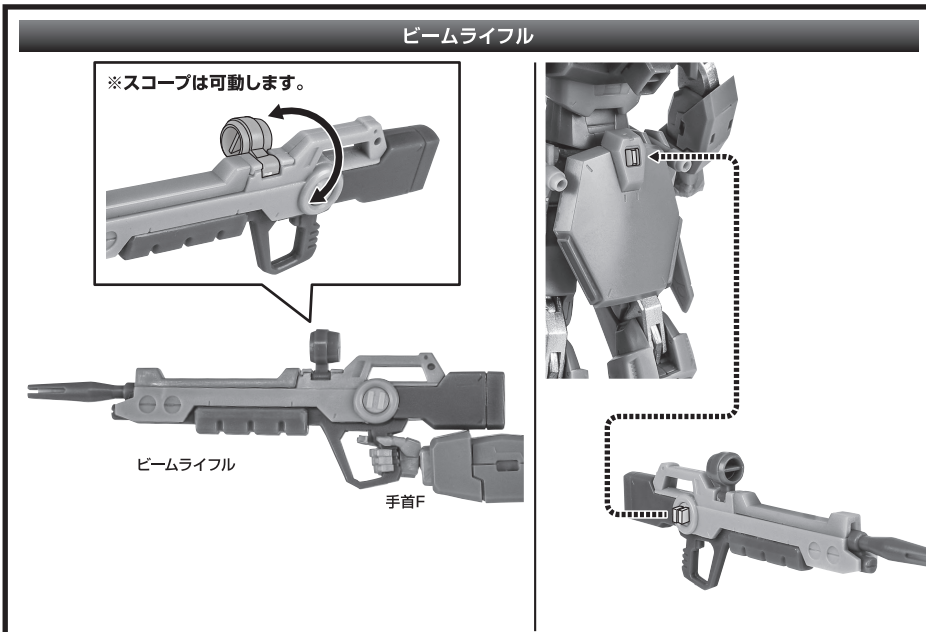

セット内容

- 取扱説明書(本書) ..... 1枚
- インフィニットジャスティスガンダム 本体 ..... 1体
- 交換用手首 ..... 6個
- ファトゥム-01 ..... 1個
- ビームサーベル柄 ..... 左右各1個
- ビームサーベル柄(連結) ..... 1個
- ビームサーベル刃 ..... 2個
- ビームライフル ..... 1個
- シールド ..... 1個
- シールドグリップ ..... 1個
- ビームシールド ..... 1個
- グラップルスティンガー ..... 1個
- プーメランエフェクト(大/小) ..... 各1個
- プーメランエフェクト(短/長) ..... 各2個
- 翼ビームエフェクト ..... 2個
- ステップピン ..... 2個
- ファトゥム用ジョイント ..... 1個
- ディスプレイ用ジョイント ..... 1個
- 支柱(大/小) ..... 各1個
- 台座 ..... 1個

本体の組み立て方

本体の可動

ディスプレイ

※画像の凹部に取り付けます。

下から見た画像

転倒注意!  
WARNING: TUMBLE

※バランスをとって  
ディスプレイして  
ください。

選択して取付  
CHOOSE AND  
ATTACH

向きに注意!  
NOTE THE  
DIRECTION

支柱(小)

支柱(大)

台座

※2ヶ所のロックを解除することで各部を可動  
させることができます。

※先端部が回転し、長さが変わります。

ファトゥム-01

反対側も同様  
SAME ON OTHER SIDE