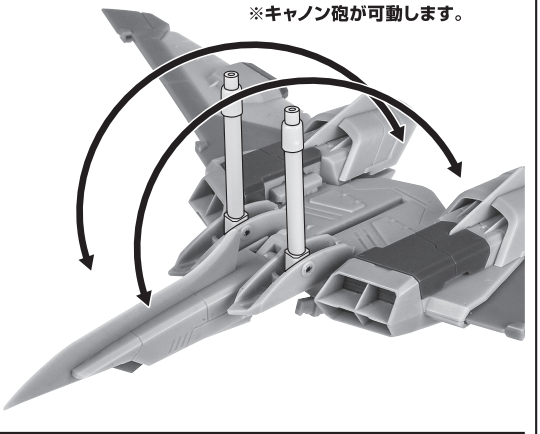

セット内容

- 取扱説明書(本書) ..... 1枚
- インフィニットジャスティスガンダム 本体 ..... 1体
- 交換用手首 ..... 6個
- ファトゥム-01 ..... 1個
- ビームサーベル柄 ..... 左右各1個
- ビームサーベル柄(連結) ..... 1個
- ビームサーベル刃 ..... 2個
- ビームライフル ..... 1個
- シールド ..... 1個
- シールドグリップ ..... 1個
- ビームシールド ..... 1個
- グラップルスティンガー ..... 1個
- プーメランエフェクト(大/小) ..... 各1個
- プーメランエフェクト(短/長) ..... 各2個
- 翼ビームエフェクト ..... 2個
- ステップピン ..... 2個
- ファトゥム用ジョイント ..... 1個
- ディスプレイ用ジョイント ..... 1個
- 支柱(大/小) ..... 各1個
- 台座 ..... 1個

本体の組み立て方

本体の可動

ディスプレイ

※画像の凹部に取り付けます。

下から見た画像

転倒注意!  
WARNING: TUMBLE

※バランスをとって  
ディスプレイして  
ください。

選択して取付  
CHOOSE AND  
ATTACH

向きに注意!  
NOTE THE  
DIRECTION

支柱(小)

支柱(大)

台座

※2ヶ所のロックを解除することで各部を可動  
させることができます。

※先端部が回転し、長さが変わります。

ファトゥム-01

反対側も同様  
SAME ON OTHER SIDE

※キャノン砲が可動します。

※翼にビームエフェクトを付けられます。

翼ビームエフェクト

向きに注意!  
NOTE THE DIRECTION

※翼基部が可動します。

反対側も同様  
SAME ON OTHER SIDE

反対側も同様  
SAME ON OTHER SIDE

ファトゥム-01への搭乗