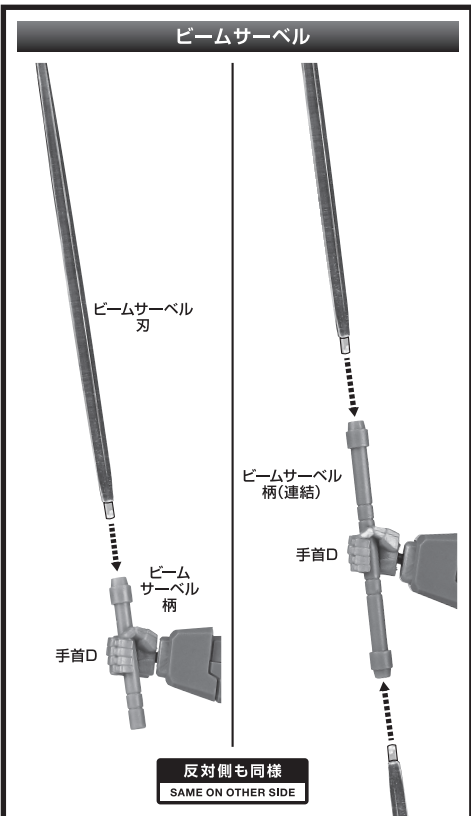

セット内容

- 取扱説明書(本書) ..... 1枚
- インフィニットジャスティスガンダム 本体 ..... 1体
- 交換用手首 ..... 6個
- ファトゥム-01 ..... 1個
- ビームサーベル柄 ..... 左右各1個
- ビームサーベル柄(連結) ..... 1個
- ビームサーベル刃 ..... 2個
- ビームライフル ..... 1個
- シールド ..... 1個
- シールドグリップ ..... 1個
- ビームシールド ..... 1個
- グラップルスティンガー ..... 1個
- プーメランエフェクト(大/小) ..... 各1個
- プーメランエフェクト(短/長) ..... 各2個
- 翼ビームエフェクト ..... 2個
- ステップピン ..... 2個
- ファトゥム用ジョイント ..... 1個
- ディスプレイ用ジョイント ..... 1個
- 支柱(大/小) ..... 各1個
- 台座 ..... 1個

本体の組み立て方

本体の可動

ディスプレイ

※画像の凹部に取り付けます。

下から見た画像

転倒注意!  
WARNING: TUMBLE

※バランスをとって  
ディスプレイして  
ください。

選択して取付  
CHOOSE AND  
ATTACH

向きに注意!  
NOTE THE  
DIRECTION

支柱(小)

支柱(大)

台座

※2ヶ所のロックを解除することで各部を可動  
させることができます。

※先端部が回転し、長さが変わります。

ファトゥム-01

反対側も同様  
SAME ON OTHER SIDE