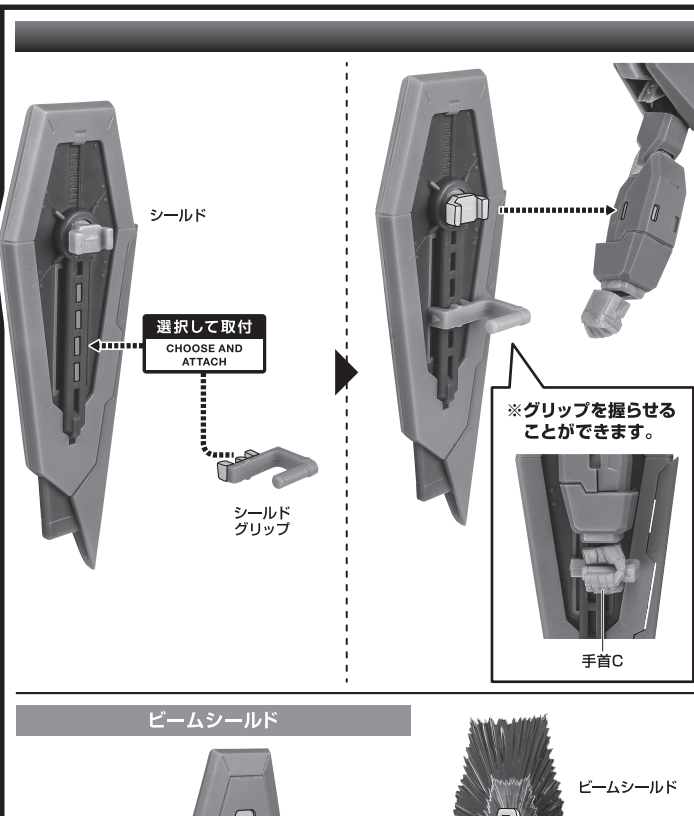

セット内容

- 取扱説明書(本書) ..... 1枚
- インフィニットジャスティスガンダム 本体 ..... 1体
- 交換用手首 ..... 6個
- ファトゥム-01 ..... 1個
- ビームサーベル柄 ..... 左右各1個
- ビームサーベル柄(連結) ..... 1個
- ビームサーベル刃 ..... 2個
- ビームライフル ..... 1個
- シールド ..... 1個
- シールドグリップ ..... 1個
- ビームシールド ..... 1個
- グラップルスティンガー ..... 1個
- プーメランエフェクト(大/小) ..... 各1個
- プーメランエフェクト(短/長) ..... 各2個
- 翼ビームエフェクト ..... 2個
- ステップピン ..... 2個
- ファトゥム用ジョイント ..... 1個
- ディスプレイ用ジョイント ..... 1個
- 支柱(大/小) ..... 各1個
- 台座 ..... 1個

本体の組み立て方

本体の可動

ディスプレイ

※画像の凹部に取り付けます。

下から見た画像

転倒注意!  
WARNING: TUMBLE

※バランスをとって  
ディスプレイして  
ください。

選択して取付  
CHOOSE AND  
ATTACH

向きに注意!  
NOTE THE  
DIRECTION

支柱(小)

支柱(大)

台座

※2ヶ所のロックを解除することで各部を可動  
させることができます。

※先端部が回転し、長さが変わります。

ファトゥム-01

反対側も同様  
SAME ON OTHER SIDE