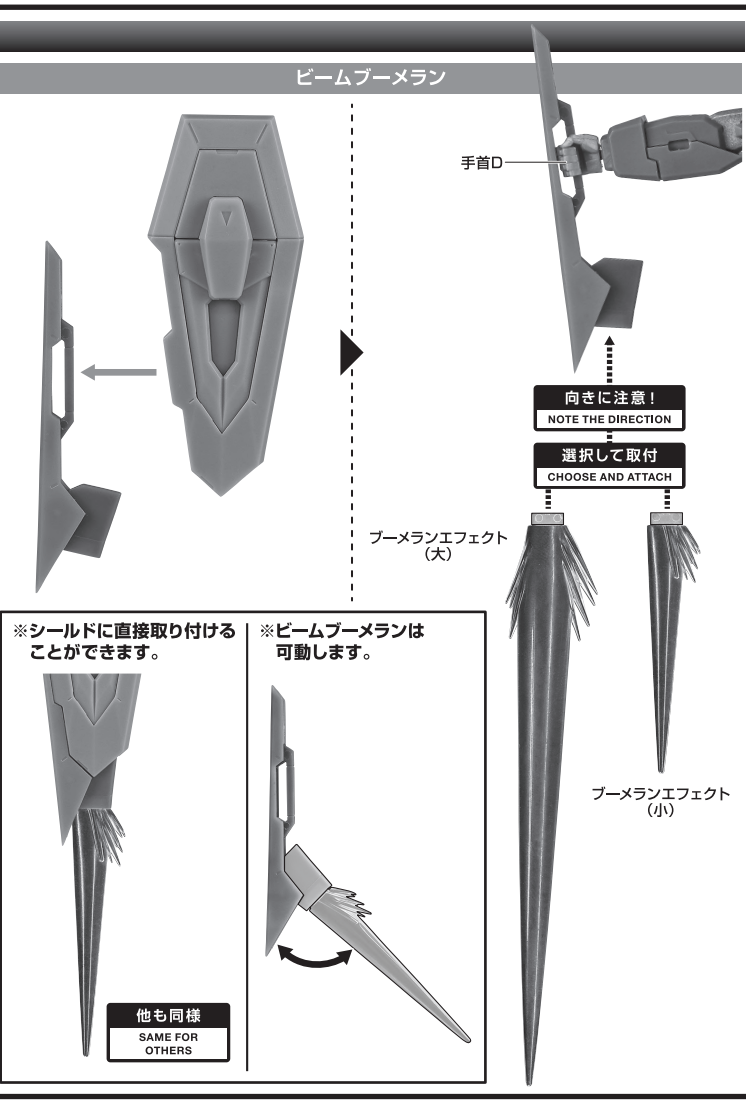

セット内容

- 取扱説明書(本書) ..... 1枚
- インフィニットジャスティスガンダム 本体 ..... 1体
- 交換用手首 ..... 6個
- ファトゥム-01 ..... 1個
- ビームサーベル柄 ..... 左右各1個
- ビームサーベル柄(連結) ..... 1個
- ビームサーベル刃 ..... 2個
- ビームライフル ..... 1個
- シールド ..... 1個
- シールドグリップ ..... 1個
- ビームシールド ..... 1個
- グラップルスティンガー ..... 1個
- プーメランエフェクト(大/小) ..... 各1個
- プーメランエフェクト(短/長) ..... 各2個
- 翼ビームエフェクト ..... 2個
- ステップピン ..... 2個
- ファトゥム用ジョイント ..... 1個
- ディスプレイ用ジョイント ..... 1個
- 支柱(大/小) ..... 各1個
- 台座 ..... 1個

本体の組み立て方

本体の可動

ディスプレイ

※画像の凹部に取り付けます。

下から見た画像

転倒注意!  
WARNING: TUMBLE

※バランスをとって  
ディスプレイして  
ください。

選択して取付  
CHOOSE AND  
ATTACH

向きに注意!  
NOTE THE  
DIRECTION

支柱(小)

支柱(大)

台座

※2ヶ所のロックを解除することで各部を可動  
させることができます。

※先端部が回転し、長さが変わります。

ファトゥム-01

反対側も同様  
SAME ON OTHER SIDE