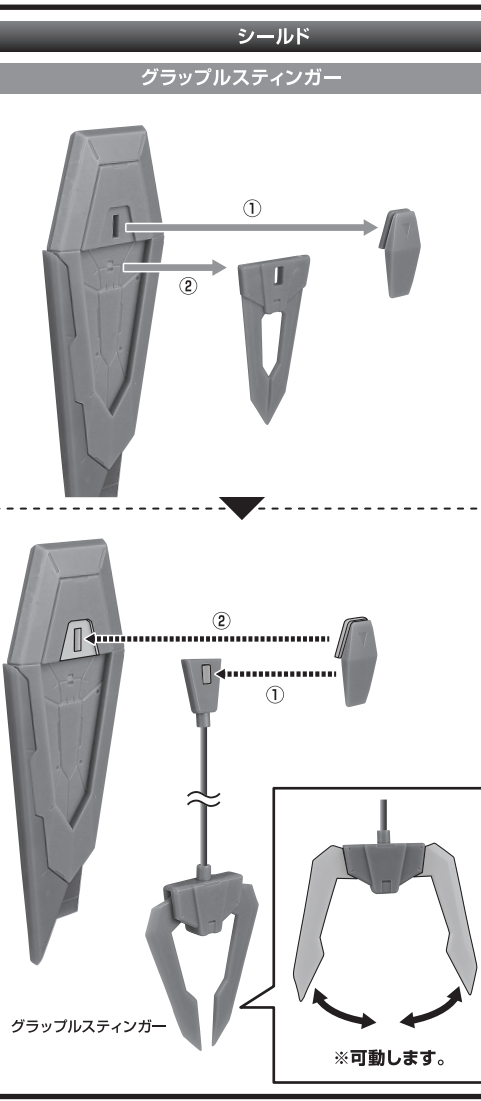

セット内容

- 取扱説明書(本書) ..... 1枚
- インフィニットジャスティスガンダム 本体 ..... 1体
- 交換用手首 ..... 6個
- ファトゥム-01 ..... 1個
- ビームサーベル柄 ..... 左右各1個
- ビームサーベル柄(連結) ..... 1個
- ビームサーベル刃 ..... 2個
- ビームライフル ..... 1個
- シールド ..... 1個
- シールドグリップ ..... 1個
- ビームシールド ..... 1個
- グラップルスティンガー ..... 1個
- プーメランエフェクト(大/小) ..... 各1個
- プーメランエフェクト(短/長) ..... 各2個
- 翼ビームエフェクト ..... 2個
- ステップピン ..... 2個
- ファトゥム用ジョイント ..... 1個
- ディスプレイ用ジョイント ..... 1個
- 支柱(大/小) ..... 各1個
- 台座 ..... 1個

本体の組み立て方

本体の可動

ディスプレイ

※画像の凹部に取り付けます。

下から見た画像

転倒注意!  
WARNING: TUMBLE

※バランスをとって  
ディスプレイして  
ください。

選択して取付  
CHOOSE AND  
ATTACH

向きに注意!  
NOTE THE  
DIRECTION

支柱(小)

支柱(大)

台座

※2ヶ所のロックを解除することで各部を可動  
させることができます。

※先端部が回転し、長さが変わります。

ファトゥム-01

反対側も同様  
SAME ON OTHER SIDE