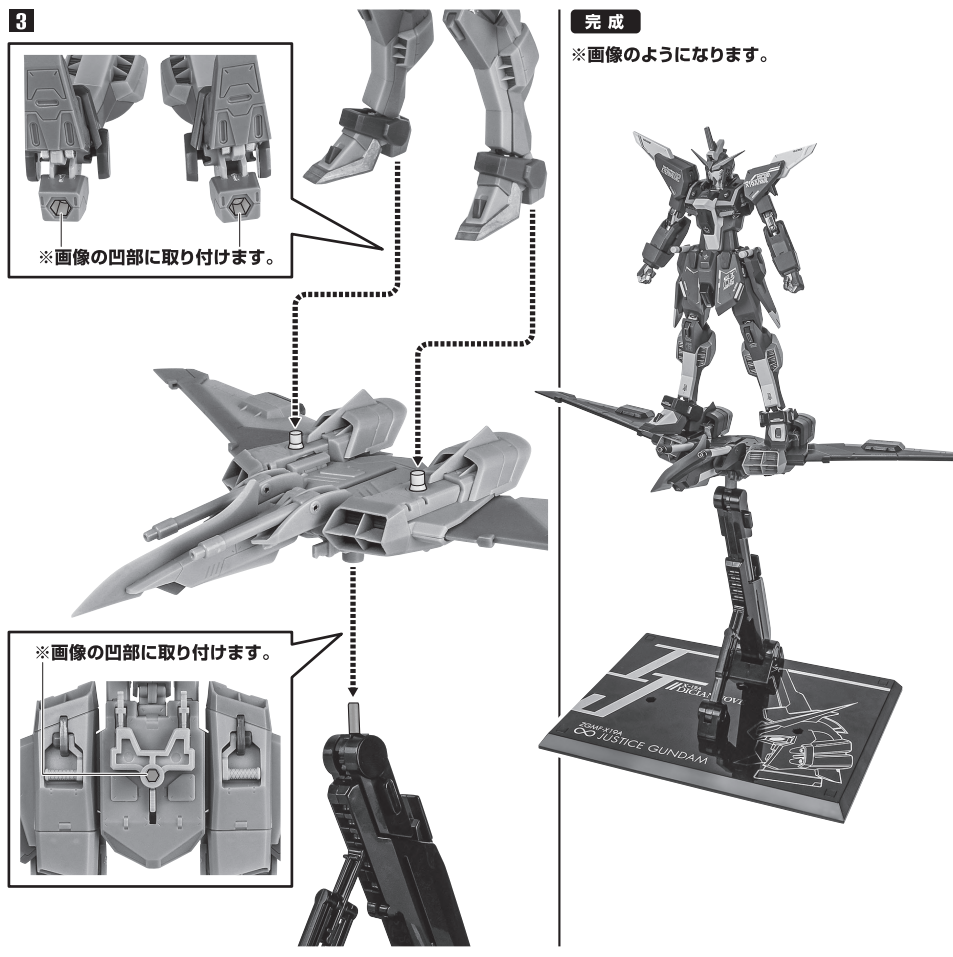

セット内容

- 取扱説明書(本書) ..... 1枚
- インフィニットジャスティスガンダム 本体 ..... 1体
- 交換用手首 ..... 6個
- ファトゥム-01 ..... 1個
- ビームサーベル柄 ..... 左右各1個
- ビームサーベル柄(連結) ..... 1個
- ビームサーベル刃 ..... 2個
- ビームライフル ..... 1個
- シールド ..... 1個
- シールドグリップ ..... 1個
- ビームシールド ..... 1個
- グラップルスティンガー ..... 1個
- プーメランエフェクト(大/小) ..... 各1個
- プーメランエフェクト(短/長) ..... 各2個
- 翼ビームエフェクト ..... 2個
- ステップピン ..... 2個
- ファトゥム用ジョイント ..... 1個
- ディスプレイ用ジョイント ..... 1個
- 支柱(大/小) ..... 各1個
- 台座 ..... 1個

本体の組み立て方

本体の可動

ディスプレイ

※画像の凹部に取り付けます。

下から見た画像

転倒注意!  
WARNING: TUMBLE

※バランスをとって  
ディスプレイして  
ください。

選択して取付  
CHOOSE AND  
ATTACH

※キャノン砲が可動します。

※翼にビームエフェクトを付けられます。

翼ビームエフェクト

向きに注意!  
NOTE THE DIRECTION

※翼基部が可動します。

反対側も同様  
SAME ON OTHER SIDE

反対側も同様  
SAME ON OTHER SIDE

ファトゥム-01への搭乗

ファトゥム-01の懸架形態

ファトゥム-01の展開