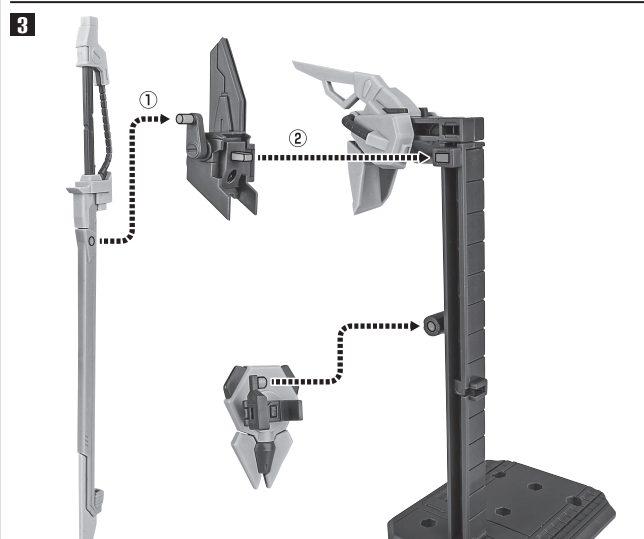

クロー(展開)

取付形状を合わせる MATCH MOUNTING SHAPE

ワイヤ

破損に注意! WARNING: DELICATE

※無理に曲げると芯材が折れることがあります。

※保持の際は別売りの魂STAGEで支えてください。

「AQM/E-X01 エールストライカー&エフェクトパーツセット ver. A.N.I.M.E.」付属 爆発エフェクト

別売り SOLD SEPARATELY

マイダスメッサー

※肩ウェポンポッドの装甲を開き、
マイダスメッサーを装備したまま
持つことができます。

シュベルトゲベル

ソードストライカーのディスプレイ

※画像のようになります。

転倒注意!
WARNING: TUMBLE