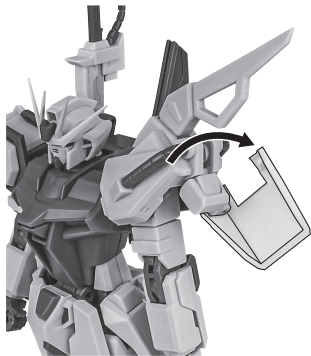

※本商品に「ROBOT魂 <SIDE MS> GAT-X105 ストライクガンダム ver. A.N.I.M.E.」(別売り)は付属しません。 ※上記商品を使用します。上記商品の取扱説明書も合わせてご確認ください。

ソードストライカーの装着

1 肩上部アーマー

※肩フレームを乗り越えます。

GAT-X105 ストライクガンダム 別売り SOLD SEPARATELY

2 肩ウェポンポッド

3

② 肩フレームのスリットに差し込みます。

4

5

※バッテリーユニットを取り外すことができます。

バックパック

b シュベルトゲベル

パンツァーアイゼン

パンツァーアイゼン

※パンツァーアイゼンは付け替えることができます。

クロー(展開)

取付形状を合わせる MATCH MOUNTING SHAPE

ワイヤ

破損に注意! WARNING: DELICATE

※無理に曲げると芯材が折れることがあります。

※保持の際は別売りの魂STAGEで支えてください。

「AQM/E-X01 エールストライカー&エフェクトパーツセット ver. A.N.I.M.E.」付属 爆発エフェクト

別売り SOLD SEPARATELY

マイダスメッサー

※肩ウェポンポッドの装甲を開き、
マイダスメッサーを装備したまま
持つことができます。

シュベルトゲベル

ソードストライカーのディスプレイ

※画像のようになります。

転倒注意!
WARNING: TUMBLE