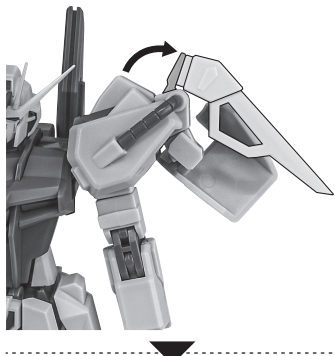

※本商品に「ROBOT魂 <SIDE MS> GAT-X105 ストライクガンダム ver. A.N.I.M.E.」(別売り)は付属しません。 ※上記商品を使用します。上記商品の取扱説明書も合わせてご確認ください。

ソードストライカーの装着

1 肩上部アーマー

※肩フレームを乗り越えます。

GAT-X105 ストライクガンダム 別売り SOLD SEPARATELY

2 肩ウェポンポッド

3

② 肩フレームのスリットに差し込みます。

4

5

※バッテリーユニットを取り外すことができます。

バックパック

b シュベルトゲベル

パンツァーアイゼン

パンツァーアイゼン

※パンツァーアイゼンは付け替えることができます。

クロー(展開)

取付形状を合わせる MATCH MOUNTING SHAPE

ワイヤ

破損に注意! WARNING: DELICATE

※無理に曲げると芯材が折れることがあります。

※保持の際は別売りの魂STAGEで支えてください。

「AQM/E-X01 エールストライカー&エフェクトパーツセット ver. A.N.I.M.E.」付属 爆発エフェクト

別売り SOLD SEPARATELY

マイダスメッサー

※肩ウェポンポッドの装甲を開き、
マイダスメッサーを装備したまま
持つことができます。

シュベルトゲベル

ソードストライカーのディスプレイ

※画像のようになります。

転倒注意!
WARNING: TUMBLE