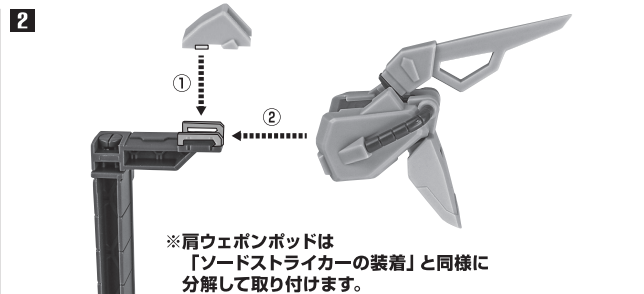

※本商品に「ROBOT魂 <SIDE MS> GAT-X105 ストライクガンダム ver. A.N.I.M.E.」(別売り)は付属しません。 ※上記商品を使用します。上記商品の取扱説明書も合わせてご確認ください。

ソードストライカーの装着

1 肩上部アーマー

※肩フレームを乗り越えます。

GAT-X105 ストライクガンダム 別売り SOLD SEPARATELY

2 肩ウェポンポッド

3

② 肩フレームのスリットに差し込みます。

クロー(展開)

取付形状を合わせる MATCH MOUNTING SHAPE

ワイヤ

破損に注意! WARNING: DELICATE

※無理に曲げると芯材が折れることがあります。

※保持の際は別売りの魂STAGEで支えてください。

「AQM/E-X01 エールストライカー&エフェクトパーツセット ver. A.N.I.M.E.」付属 爆発エフェクト

別売り SOLD SEPARATELY

マイダスメッサー

※肩ウェポンポッドの装甲を開き、
マイダスメッサーを装備したまま
持つことができます。

シュベルトゲベル

ソードストライカーのディスプレイ

※画像のようになります。

転倒注意!
WARNING: TUMBLE