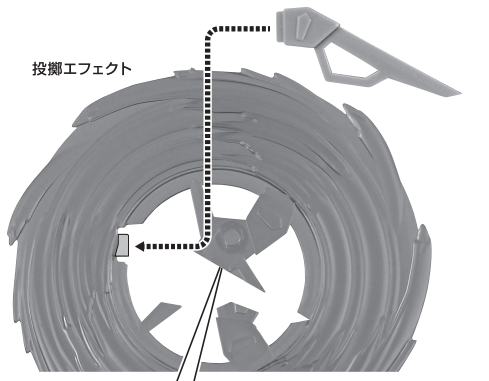

クロー(展開)

取付形状を合わせる MATCH MOUNTING SHAPE

ワイヤ

破損に注意! WARNING: DELICATE

※無理に曲げると芯材が折れることがあります。

※保持の際は別売りの魂STAGEで支えてください。

「AQM/E-X01 エールストライカー&エフェクトパーツセット ver. A.N.I.M.E.」付属 爆発エフェクト

別売り SOLD SEPARATELY

マイダスメッサー

※肩ウェポンポッドの装甲を開き、
マイダスメッサーを装備したまま
持つことができます。

シュベルトゲベル

ソードストライカーのディスプレイ

※画像のようになります。

転倒注意!
WARNING: TUMBLE