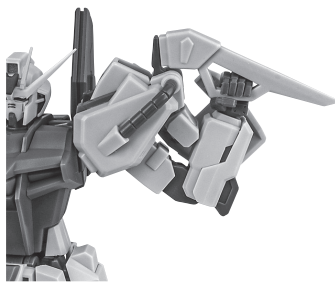

※本商品に「ROBOT魂 <SIDE MS> GAT-X105 ストライクガンダム ver. A.N.I.M.E.」(別売り)は付属しません。 ※上記商品を使用します。上記商品の取扱説明書も合わせてご確認ください。

ソードストライカーの装着

1 肩上部アーマー

※肩フレームを乗り越えます。

GAT-X105 ストライクガンダム 別売り SOLD SEPARATELY

2 肩ウェポンポッド

3

② 肩フレームのスリットに差し込みます。

4

5

※バッテリーユニットを取り外すことができます。

バックパック

b シュベルトゲベル

パンツァーアイゼン

パンツァーアイゼン

※パンツァーアイゼンは付け替えることができます。

クロー(展開)

取付形状を合わせる MATCH MOUNTING SHAPE

ワイヤ

破損に注意! WARNING: DELICATE

※無理に曲げると芯材が折れることがあります。

※保持の際は別売りの魂STAGEで支えてください。

「AQM/E-X01 エールストライカー&エフェクトパーツセット ver. A.N.I.M.E.」付属 爆発エフェクト

別売り SOLD SEPARATELY

マイダスメッサー

※肩ウェポンポッドの装甲を開き、
マイダスメッサーを装備したまま
持つことができます。

シュベルトゲベル

ソードストライカーのディスプレイ

※画像のようになります。

転倒注意!
WARNING: TUMBLE