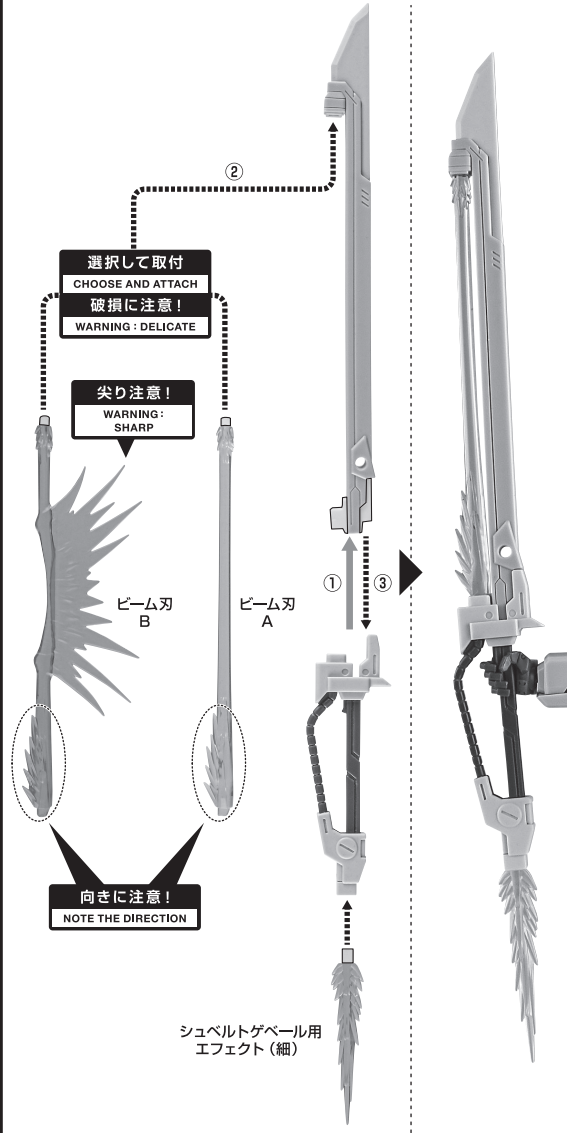

ディスプレイサポートには別売りの魂STAGEを!⇒ https://tamashiiweb.com/special/t_stage/

セット内容

■ 取扱説明書(本書)	1枚	■ パンツァーアイゼン	1個
■ 肩上部アーマー	1個	■ クロー(展開)	1個
■ 肩ウェポンポッド	1個	■ ワイヤ	1個
■ バックパック	1個	■ マイダスメッサー用エフェクト(太)	1個
■ シュベルトゲベル	1個	■ 投擲エフェクト	1個
■ シュベルトゲベル用エフェクト(細)	1個	■ 支柱A/B	各1個
■ ビーム刃A/B	各1個	■ 台座	1個

※本商品に「ROBOT魂 <SIDE MS> GAT-X105 ストライクガンダム ver. A.N.I.M.E.」(別売り)は付属しません。 ※上記商品を使用します。上記商品の取扱説明書も合わせてご確認ください。

ソードストライカーの装着

1 肩上部アーマー

※肩フレームを乗り越えます。

GAT-X105 ストライクガンダム 別売り SOLD SEPARATELY

2 肩ウェポンポッド

3

② 肩フレームのスリットに差し込みます。

クロー(展開)

取付形状を合わせる MATCH MOUNTING SHAPE

ワイヤ

破損に注意! WARNING: DELICATE

※無理に曲げると芯材が折れることがあります。

※保持の際は別売りの魂STAGEで支えてください。

「AQM/E-X01 エールストライカー&エフェクトパーツセット ver. A.N.I.M.E.」付属 爆発エフェクト

別売り SOLD SEPARATELY

マイダスメッサー

※肩ウェポンポッドの装甲を開き、
マイダスメッサーを装備したまま
持つことができます。

シュベルトゲベル

ソードストライカーのディスプレイ

※画像のようになります。

転倒注意!
WARNING: TUMBLE