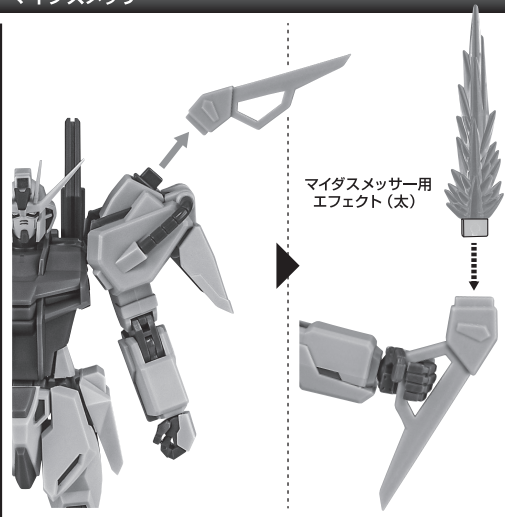

※本商品に「ROBOT魂 <SIDE MS> GAT-X105 ストライクガンダム ver. A.N.I.M.E.」(別売り)は付属しません。 ※上記商品を使用します。上記商品の取扱説明書も合わせてご確認ください。

ソードストライカーの装着

1 肩上部アーマー

※肩フレームを乗り越えます。

GAT-X105 ストライクガンダム 別売り SOLD SEPARATELY

2 肩ウェポンポッド

3

② 肩フレームのスリットに差し込みます。

4

5

※バッテリーユニットを取り外すことができます。

バックパック

b シュベルトゲベル

パンツァーアイゼン

パンツァーアイゼン

※パンツァーアイゼンは付け替えることができます。

クロー(展開)

取付形状を合わせる MATCH MOUNTING SHAPE

ワイヤ

破損に注意! WARNING: DELICATE

※無理に曲げると芯材が折れることがあります。

※保持の際は別売りの魂STAGEで支えてください。

「AQM/E-X01 エールストライカー&エフェクトパーツセット ver. A.N.I.M.E.」付属 爆発エフェクト

別売り SOLD SEPARATELY

マイダスメッサー

※肩ウェポンポッドの装甲を開き、
マイダスメッサーを装備したまま
持つことができます。

シュベルトゲベル

ソードストライカーのディスプレイ

※画像のようになります。

転倒注意!
WARNING: TUMBLE