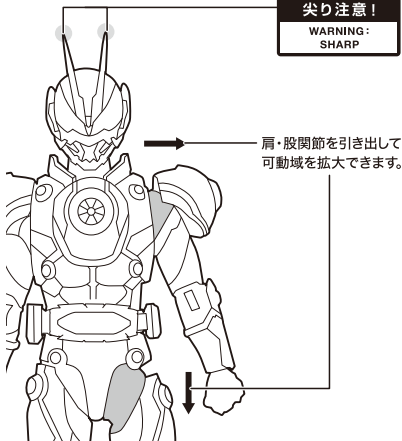

〈使用上の注意〉

- 本商品は精密に作られています。無理な力を加えたり、落としたりすると破損するおそれがあります。
- 本商品を樹脂製のソファやシート、タイルなどの上に置かないでください。長時間接触していると色が移る場合があります。

セット内容 ※画像と商品とは多少異なりますのでご了承ください。

- 取扱説明書(本書)…………… 1枚
- 本体…………… 1体
- 交換用手首…………… 8個
- プロビデンスカード…………… 1個
- 交換用肩アーマーパーツ…………… 左右各1個
- 洗脳用頭部…………… 1個

※武器などを長時間持たせたままにしたり、こすったりすると彩色が移るおそれがあります。

矢印一覧 Arrow List

ディスプレイサポートには別売りの魂STAGEを!→

https://tamashii.jp/special/t_stage/

尖り注意!

WARNING:
SHARP

プロビデンスカード

プロビデンスカードを脱着できます。
※取り出す際は本体を逆さにしてください。

※指先で持たせます。

紛失注意!

DO NOT
MISPLACE

ヒュブノレイ

ヒュブノレイを外した状態を再現できます。

洗脳用頭部

別売り「S.H.Figuarts 仮面ライダーバンクジャック モンスターフォーム/ビートフォーム (※魂ウェブ商店・受注終了)」に取り付けられます。