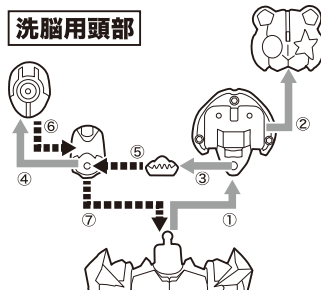

※指先で持たせます。

紛失注意!

DO NOT
MISPLACE

ヒュブノレイ

ヒュブノレイを外した状態を再現できます。

洗脳用頭部

別売り「S.H.Figuarts 仮面ライダーバンクジャック モンスターフォーム/ビートフォーム (※魂ウェブ商店・受注終了)」に取り付けられます。