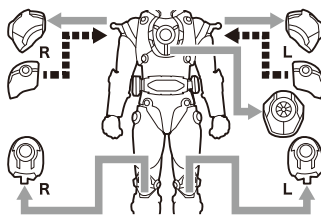

〈使用上の注意〉

- 本商品は精密に作られています。無理な力を加えたり、落としたりすると破損するおそれがあります。
- 本商品を樹脂製のソファやシート、タイルなどの上に置かないでください。長時間接触していると色が移る場合があります。

セット内容 ※画像と商品とは多少異なりますのでご了承ください。

- 取扱説明書(本書)…………… 1枚
- 本体…………… 1体
- 交換用手首…………… 8個
- プロビデンスカード…………… 1個
- 交換用肩アーマーパーツ…………… 左右各1個
- 洗脳用頭部…………… 1個

※武器などを長時間持たせたままにしたり、こすったりすると彩色が移るおそれがあります。

矢印一覧 Arrow List

ディスプレイサポートには別売りの魂STAGEを!→

https://tamashii.jp/special/t_stage/

尖り注意!

WARNING:
SHARP

プロビデンスカード

プロビデンスカードを脱着できます。
※取り出す際は本体を逆さにしてください。

※指先で持たせます。

紛失注意!

DO NOT
MISPLACE

ヒュブノレイ

ヒュブノレイを外した状態を再現できます。

洗脳用頭部

別売り「S.H.Figuarts 仮面ライダーバンクジャック モンスターフォーム/ビートフォーム (※魂ウェブ商店・受注終了)」に取り付けられます。