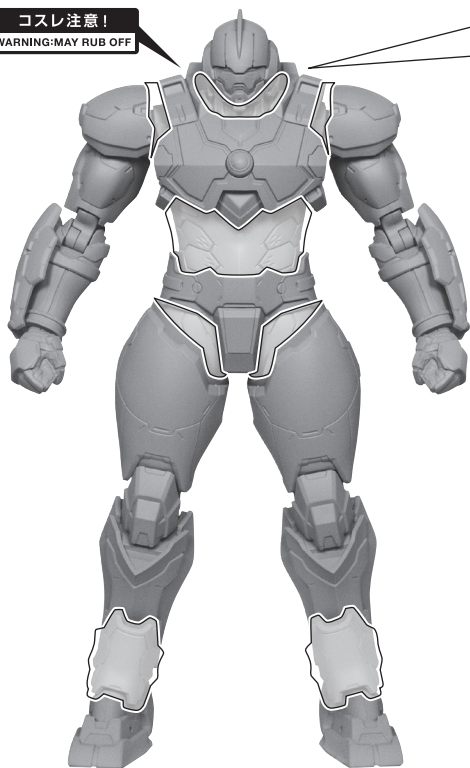

可動時の注意

コスレ注意!

WARNING: MAY RUB OFF