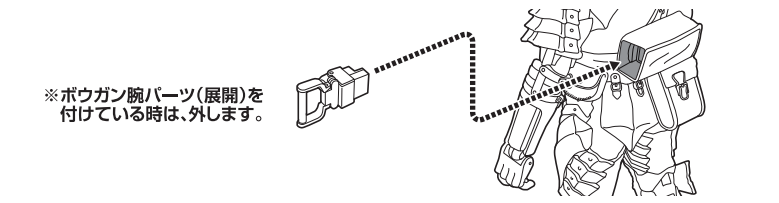

ボウガン収納 / STOWED BOWGUN