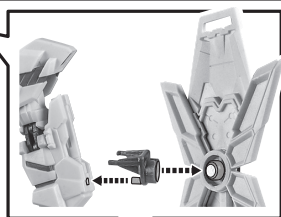

取扱説明書

矢印一覧
Arrow List

取付けます。
Attachable

取り外します。
Removable

可動します。
Movable

●BEAM MAGNUM
ビーム・マグナム

●FIGURE
フィギュア本体

破損に注意!
WARNING : DELICATE

●SHIELD
シールド

●SHIELD JOINT
シールドジョイント

●BEAM EFFECT
ビームエフェクト

●SABER GRIP
サーベルグリップ

●REAR SKIRT ARMOR
腰後アーマー

●INTERCHANGEABLE
HAND PARTS
交換用手首

●JOINT
ディスプレイジョイント

破損に注意!
WARNING : DELICATE