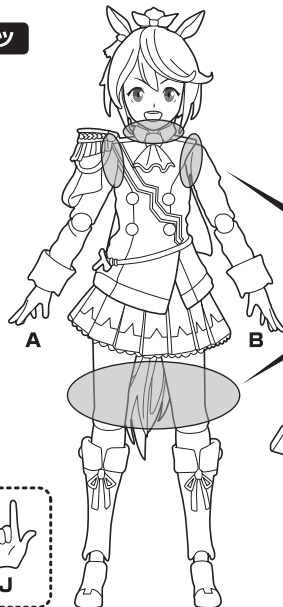

## ウマ娘 プリティーダービー トウカイテイオー Special Edition

© Cygames, Inc.

矢印一覧 / Arrow List

ディスプレイサポートには別売りの魂STAGEを!⇒

[https://tamashiiweb.com/special/t\\_stage/](https://tamashiiweb.com/special/t_stage/)

●フィギュア本体

●クリップ

●支柱

※フィギュア本体の腰などを挟みます。

コスレ注意!  
WARNING:  
MAY RUB OFF

●台座

他も同様  
SAME FOR  
OTHERS

●交換用表情パーツ

●交換用手首

**△ 注意** お買い上げのお客様へ 必ずお読みください。

- 本商品の対象年齢は15才以上です。対象年齢未満のお子様には絶対に与えないでください。
- 小さな部品がありますので、小さなお子様が悪く飲み込まないように注意してください。窒息などの危険があります。
- 尖った部分や鋭い部分がありますので、取扱や保管場所に注意してください。思わぬケガをするおそれがあります。