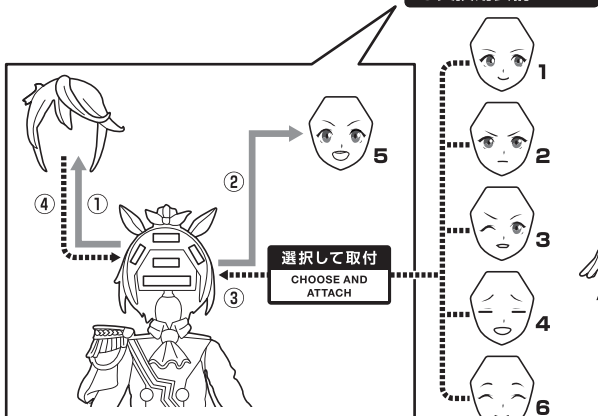

※フィギュア本体の腰などを挟みます。

コスレ注意!  
WARNING:  
MAY RUB OFF

●台座

他も同様  
SAME FOR  
OTHERS

●交換用表情パーツ

●交換用手首

**△ 注意** お買い上げのお客様へ 必ずお読みください。

- 本商品の対象年齢は15才以上です。対象年齢未満のお子様には絶対に与えないでください。
- 小さな部品がありますので、小さなお子様が悪く飲み込まないように注意してください。窒息などの危険があります。
- 尖った部分や鋭い部分がありますので、取扱や保管場所に注意してください。思わぬケガをするおそれがあります。