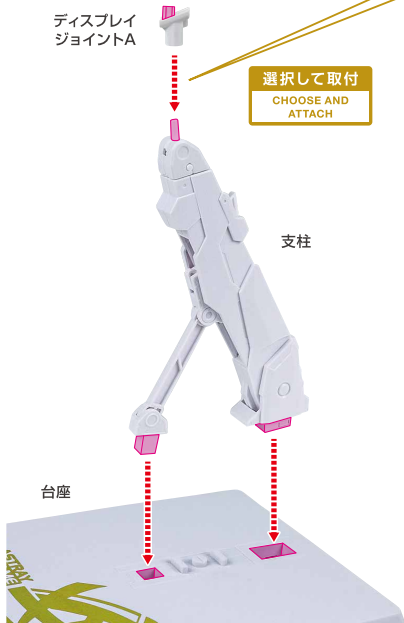

※肩部を持ち上げると、脇下の内部シリンダーが可動します。

※画像の内部シリンダーが可動します。

肩アーマーの可動

腰部の可動

脚部の可動

コスレ注意!

WARNING: MAY RUB OFF

※腰横・もものキャップパーツが外れたら、付け直してください。

本体の組み立て方

〈完成〉 ※首の可動時は、えり部分の干渉に注意してください。

ビームライフル

※フォアグリップは可動します。

ビームサーベル

対ビームシールド

※のぞき窓は開閉できます。

※ジョイント部は可動します。

※ジョイントを起こすことができます。

ゲイボルグ

シールドの肩接続

ディスプレイ

ディスプレイ (1)

※画像のようになります。

ディスプレイ (2)

※画像のようになります。

アストレイ用バックパックジョイント

※本体にエールストライカーを取り付けることができます。

※ビームサーベル柄が付けられます。

※アストレイ用バックパックジョイントの凹部に別売りの「METAL BUILD カレトヴルッフ オプションセット」も付けられます。

METALBUILD

**GUNDAM ASTRAY
GOLD FRAME**
(ALTERNATIVE STRIKE Ver.)