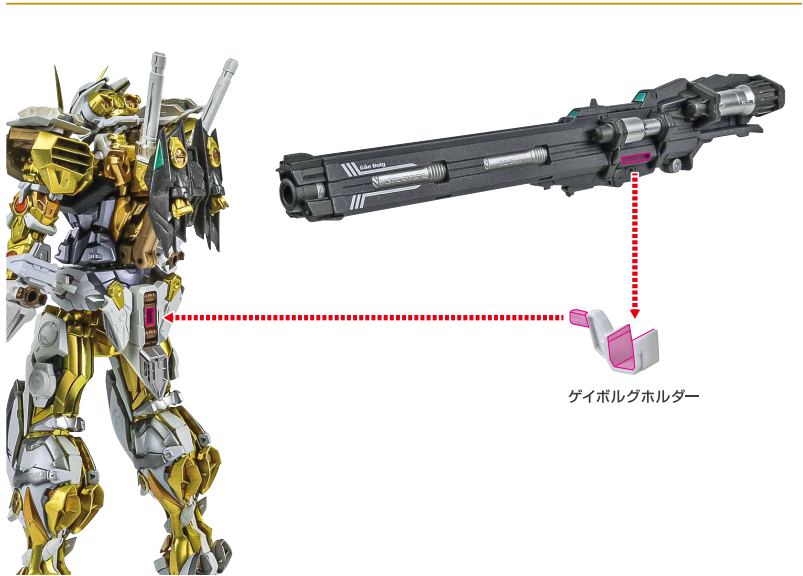

本体の組み立て方

〈完成〉 ※首の可動時は、えり部分の干渉に注意してください。

ビームライフル

※フォアグリップは可動します。

ビームサーベル

対ビームシールド

※のぞき窓は開閉できます。

※ジョイント部は可動します。

※ジョイントを起こすことができます。

ゲイボルグ

シールドの肩接続

ディスプレイ

ディスプレイ (1)

※画像のようになります。

ディスプレイ (2)

※画像のようになります。