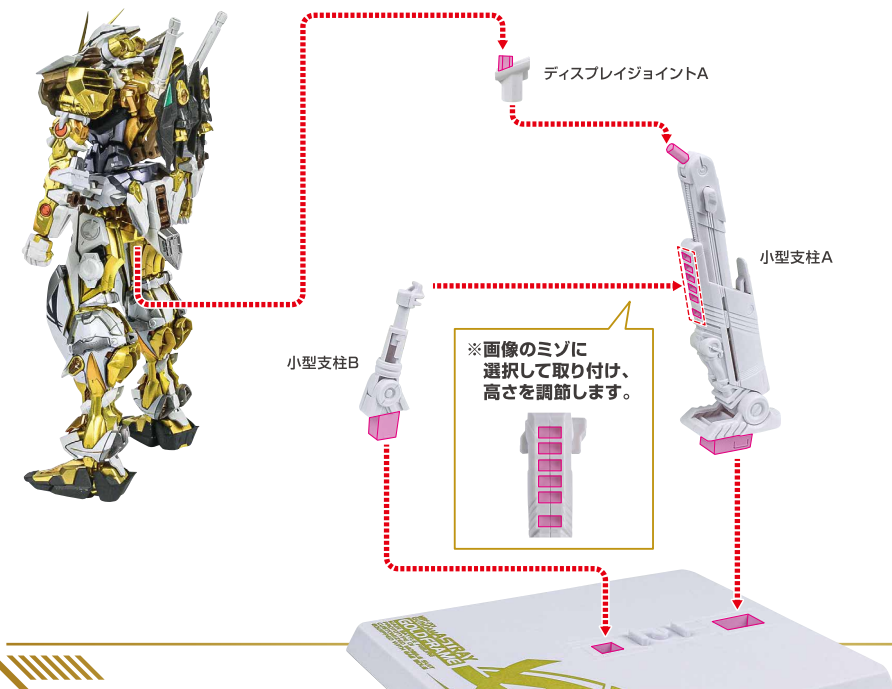

本体の組み立て方

〈完成〉 ※首の可動時は、えり部分の干渉に注意してください。

ビームライフル

※フォアグリップは可動します。

ビームサーベル

対ビームシールド

※のぞき窓は開閉できます。

※ジョイント部は可動します。

※ジョイントを起こすことができます。

ゲイボルグ

シールドの肩接続

ディスプレイ

ディスプレイ (1)

※画像のようになります。

ディスプレイ (2)

※画像のようになります。