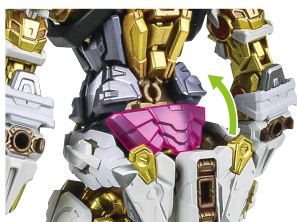

WARNING: DELICATE

尖り注意!

WARNING: SHARP

腕部の可動

※腕は画像の軸で前腕が可動します。

腹部の可動

※前傾姿勢にすると、背中のシリンダーが可動します。

肩部の可動

※肩部を持ち上げると、脇下の内部シリンダーが可動します。

※画像の内部シリンダーが可動します。

肩アーマーの可動

腰部の可動

脚部の可動

コスレ注意!

WARNING: MAY RUB OFF

※腰横・もものキャップパーツが外れたら、付け直してください。

本体の組み立て方

〈完成〉 ※首の可動時は、えり部分の干渉に注意してください。

ビームライフル

※フォアグリップは可動します。

ビームサーベル

対ビームシールド

※のぞき窓は開閉できます。

※ジョイント部は可動します。

※ジョイントを起こすことができます。

ゲイボルグ

シールドの肩接続

ディスプレイ

ディスプレイ (1)

※画像のようになります。

ディスプレイ (2)

※画像のようになります。