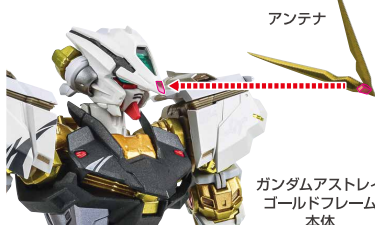

矢印一覧 / Arrow List

← 取り付けます。 Attachable

← 取り外します。 Removable

← 可動します。 Movable

GUNDAM ASTRAY GOLD FRAME

各部の可動とギミック

アンテナの取り付け

破損に注意!

WARNING: DELICATE

尖り注意!

WARNING: SHARP

腕部の可動

※腕は画像の軸で前腕が可動します。

腹部の可動

※前傾姿勢にすると、背中のシリンダーが可動します。

肩部の可動