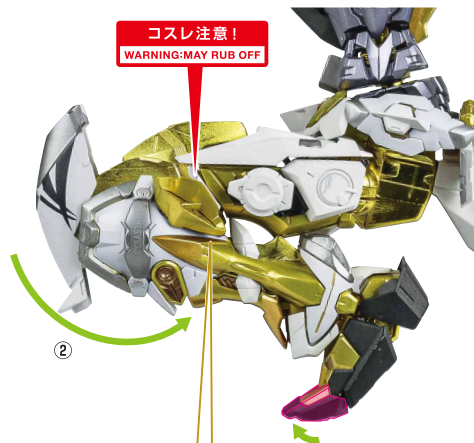

WARNING: DELICATE

尖り注意!

WARNING: SHARP

腕部の可動

※腕は画像の軸で前腕が可動します。

腹部の可動

※前傾姿勢にすると、背中のシリンダーが可動します。

肩部の可動

※肩部を持ち上げると、脇下の内部シリンダーが可動します。

※画像の内部シリンダーが可動します。

肩アーマーの可動

腰部の可動

脚部の可動

コスレ注意!

WARNING: MAY RUB OFF

※腰横・もものキャップパーツが外れたら、付け直してください。

本体の組み立て方

〈完成〉 ※首の可動時は、えり部分の干渉に注意してください。

ビームライフル

※フォアグリップは可動します。

ビームサーベル

対ビームシールド

※のぞき窓は開閉できます。

※ジョイント部は可動します。

※ジョイントを起こすことができます。

ゲイボルグ

シールドの肩接続

ディスプレイ

ディスプレイ (1)

※画像のようになります。

ディスプレイ (2)

※画像のようになります。