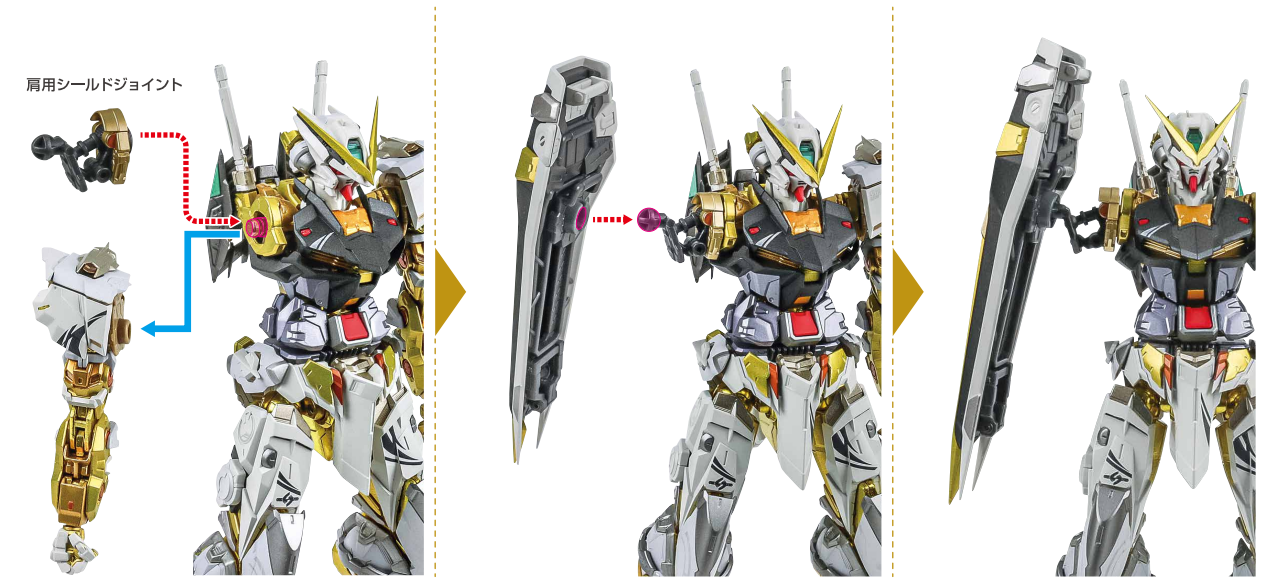

本体の組み立て方

〈完成〉 ※首の可動時は、えり部分の干渉に注意してください。

ビームライフル

※フォアグリップは可動します。

ビームサーベル

対ビームシールド

※のぞき窓は開閉できます。

※ジョイント部は可動します。

※ジョイントを起こすことができます。

ゲイボルグ

シールドの肩接続

ディスプレイ

ディスプレイ (1)

※画像のようになります。

ディスプレイ (2)

※画像のようになります。