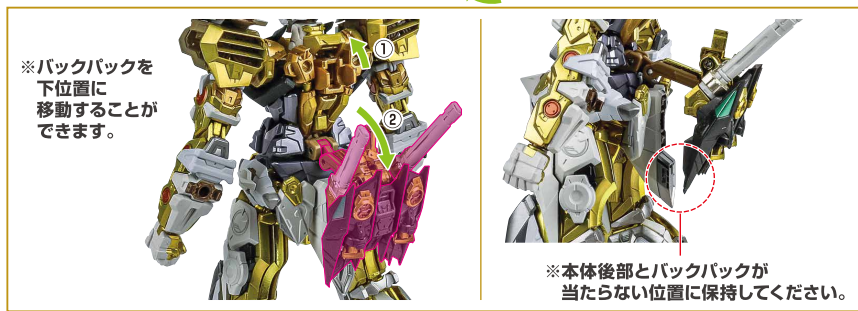

〈完成〉 ※首の可動時は、えり部分の干渉に注意してください。