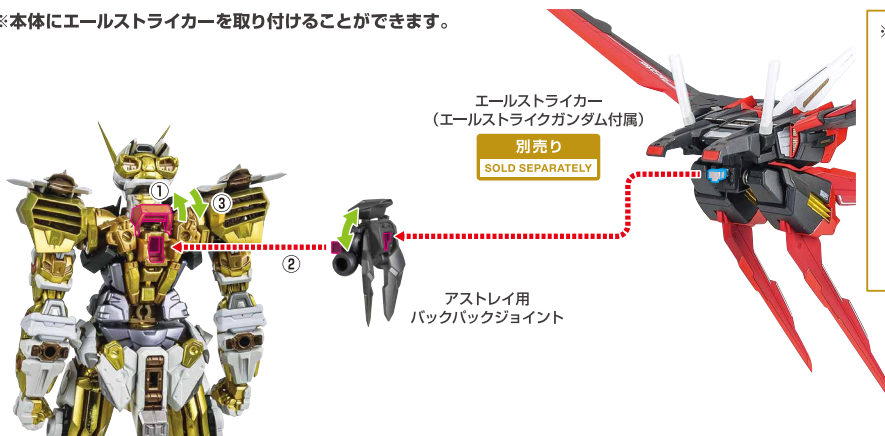

アストレイ用バックパックジョイント

※本体にエールストライカーを取り付けることができます。