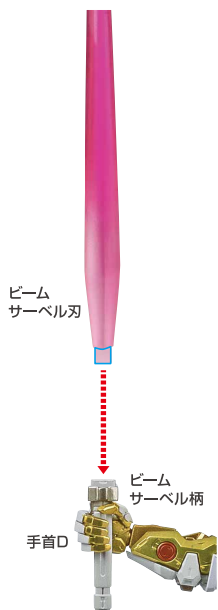

WARNING: DELICATE

尖り注意!

WARNING: SHARP

腕部の可動

※腕は画像の軸で前腕が可動します。

腹部の可動

※前傾姿勢にすると、背中のシリンダーが可動します。

肩部の可動

※肩部を持ち上げると、脇下の内部シリンダーが可動します。

※画像の内部シリンダーが可動します。

肩アーマーの可動

腰部の可動

脚部の可動

コスレ注意!

WARNING: MAY RUB OFF

※腰横・もものキャップパーツが外れたら、付け直してください。

本体の組み立て方

〈完成〉 ※首の可動時は、えり部分の干渉に注意してください。

ビームライフル

※フォアグリップは可動します。

ビームサーベル

対ビームシールド

※のぞき窓は開閉できます。

※ジョイント部は可動します。

※ジョイントを起こすことができます。

ゲイボルグ

シールドの肩接続

ディスプレイ

ディスプレイ (1)

※画像のようになります。

ディスプレイ (2)

※画像のようになります。