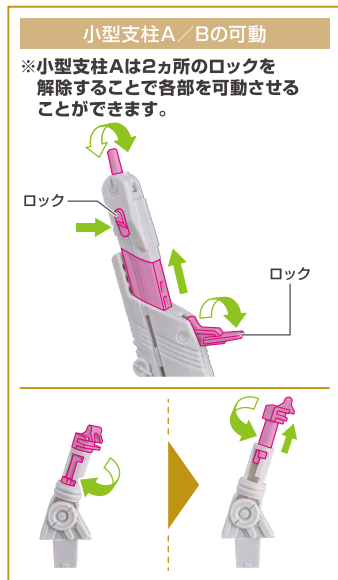

※肩部を持ち上げると、脇下の内部シリンダーが可動します。

※画像の内部シリンダーが可動します。

肩アーマーの可動

腰部の可動

脚部の可動

コスレ注意!

WARNING: MAY RUB OFF

※腰横・もものキャップパーツが外れたら、付け直してください。

本体の組み立て方

〈完成〉 ※首の可動時は、えり部分の干渉に注意してください。

ビームライフル

※フォアグリップは可動します。

ビームサーベル

対ビームシールド

※のぞき窓は開閉できます。

※ジョイント部は可動します。

※ジョイントを起こすことができます。

ゲイボルグ

シールドの肩接続

ディスプレイ

ディスプレイ (1)

※画像のようになります。

ディスプレイ (2)

※画像のようになります。