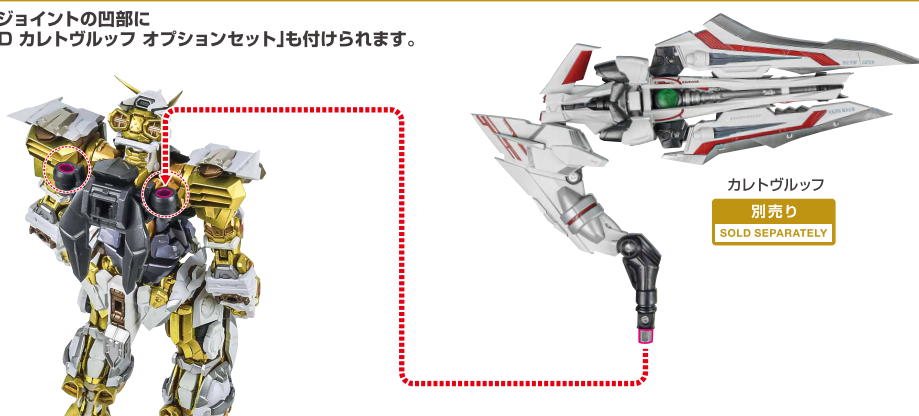

※ジョイントを起こすことができます。

ゲイボルグ

シールドの肩接続

ディスプレイ

ディスプレイ (1)

※画像のようになります。

ディスプレイ (2)

※画像のようになります。

アストレイ用バックパックジョイント

※本体にエールストライカーを取り付けることができます。

※ビームサーベル柄が付けられます。

※アストレイ用バックパックジョイントの凹部に別売りの「METAL BUILD カレトヴルッフ オプションセット」も付けられます。

METALBUILD

**GUNDAM ASTRAY
GOLD FRAME**
(ALTERNATIVE STRIKE Ver.)