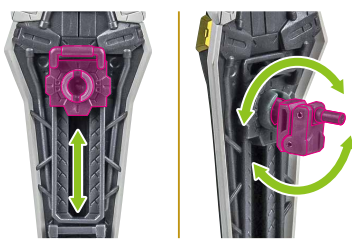

※肩部を持ち上げると、脇下の内部シリンダーが可動します。

※画像の内部シリンダーが可動します。

肩アーマーの可動

腰部の可動

脚部の可動

コスレ注意!

WARNING: MAY RUB OFF

※腰横・もものキャップパーツが外れたら、付け直してください。

本体の組み立て方

〈完成〉 ※首の可動時は、えり部分の干渉に注意してください。

ビームライフル

※フォアグリップは可動します。

ビームサーベル

対ビームシールド

※のぞき窓は開閉できます。

※ジョイント部は可動します。

※ジョイントを起こすことができます。

ゲイボルグ

シールドの肩接続

ディスプレイ

ディスプレイ (1)

※画像のようになります。

ディスプレイ (2)

※画像のようになります。