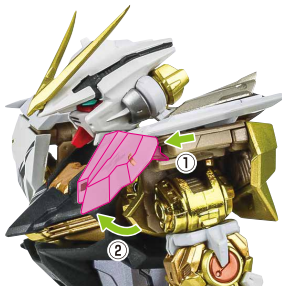

矢印一覧 / Arrow List

← 取り付けます。 Attachable

← 取り外します。 Removable

← 可動します。 Movable

GUNDAM ASTRAY GOLD FRAME

各部の可動とギミック

アンテナの取り付け

破損に注意!

WARNING: DELICATE

尖り注意!

WARNING: SHARP

腕部の可動

※腕は画像の軸で前腕が可動します。

腹部の可動

※前傾姿勢にすると、背中のシリンダーが可動します。

肩部の可動

※肩部を持ち上げると、脇下の内部シリンダーが可動します。

※画像の内部シリンダーが可動します。

肩アーマーの可動

腰部の可動

脚部の可動

コスレ注意!

WARNING: MAY RUB OFF

※腰横・もものキャップパーツが外れたら、付け直してください。