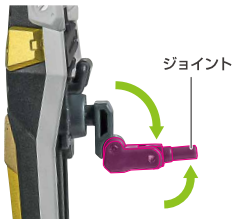

※肩部を持ち上げると、脇下の内部シリンダーが可動します。

※画像の内部シリンダーが可動します。

肩アーマーの可動

腰部の可動

脚部の可動

コスレ注意!

WARNING: MAY RUB OFF

※腰横・もものキャップパーツが外れたら、付け直してください。

本体の組み立て方

〈完成〉 ※首の可動時は、えり部分の干渉に注意してください。

ビームライフル

※フォアグリップは可動します。

ビームサーベル

対ビームシールド

※のぞき窓は開閉できます。

※ジョイント部は可動します。

※ジョイントを起こすことができます。

ゲイボルグ

シールドの肩接続

ディスプレイ

ディスプレイ (1)

※画像のようになります。

ディスプレイ (2)

※画像のようになります。