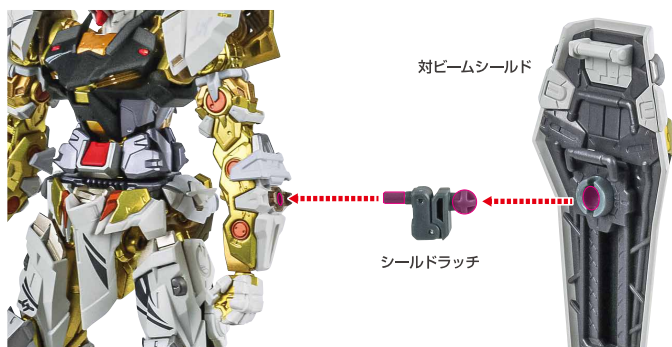

※肩部を持ち上げると、脇下の内部シリンダーが可動します。

※画像の内部シリンダーが可動します。

肩アーマーの可動

腰部の可動

脚部の可動

コスレ注意!

WARNING: MAY RUB OFF

※腰横・もものキャップパーツが外れたら、付け直してください。

本体の組み立て方

〈完成〉 ※首の可動時は、えり部分の干渉に注意してください。

ビームライフル

※フォアグリップは可動します。

ビームサーベル

対ビームシールド

※のぞき窓は開閉できます。

※ジョイント部は可動します。

※ジョイントを起こすことができます。

ゲイボルグ

シールドの肩接続

ディスプレイ

ディスプレイ (1)

※画像のようになります。

ディスプレイ (2)

※画像のようになります。