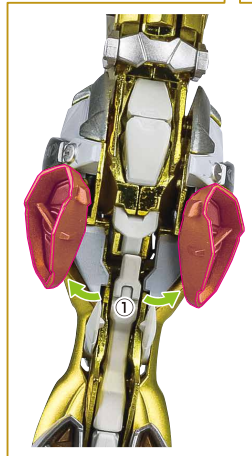

WARNING: DELICATE

尖り注意!

WARNING: SHARP

腕部の可動

※腕は画像の軸で前腕が可動します。

腹部の可動

※前傾姿勢にすると、背中のシリンダーが可動します。

肩部の可動

※肩部を持ち上げると、脇下の内部シリンダーが可動します。

※画像の内部シリンダーが可動します。

肩アーマーの可動

腰部の可動

脚部の可動

コスレ注意!

WARNING: MAY RUB OFF

※腰横・もものキャップパーツが外れたら、付け直してください。

本体の組み立て方

〈完成〉 ※首の可動時は、えり部分の干渉に注意してください。

ビームライフル

※フォアグリップは可動します。

ビームサーベル

対ビームシールド

※のぞき窓は開閉できます。

※ジョイント部は可動します。

※ジョイントを起こすことができます。

ゲイボルグ

シールドの肩接続

ディスプレイ

ディスプレイ (1)

※画像のようになります。

ディスプレイ (2)

※画像のようになります。