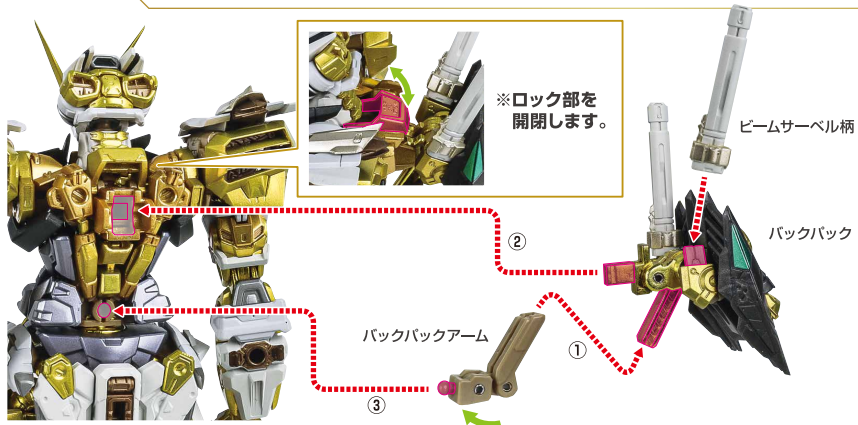

WARNING: DELICATE

尖り注意!

WARNING: SHARP

腕部の可動

※腕は画像の軸で前腕が可動します。

腹部の可動

※前傾姿勢にすると、背中のシリンダーが可動します。

肩部の可動

※肩部を持ち上げると、脇下の内部シリンダーが可動します。

※画像の内部シリンダーが可動します。

肩アーマーの可動

腰部の可動

脚部の可動

コスレ注意!

WARNING: MAY RUB OFF

※腰横・もものキャップパーツが外れたら、付け直してください。

本体の組み立て方

〈完成〉 ※首の可動時は、えり部分の干渉に注意してください。

ビームライフル

※フォアグリップは可動します。

ビームサーベル

対ビームシールド

※のぞき窓は開閉できます。

※ジョイント部は可動します。

※ジョイントを起こすことができます。

ゲイボルグ

シールドの肩接続

ディスプレイ

ディスプレイ (1)

※画像のようになります。

ディスプレイ (2)

※画像のようになります。