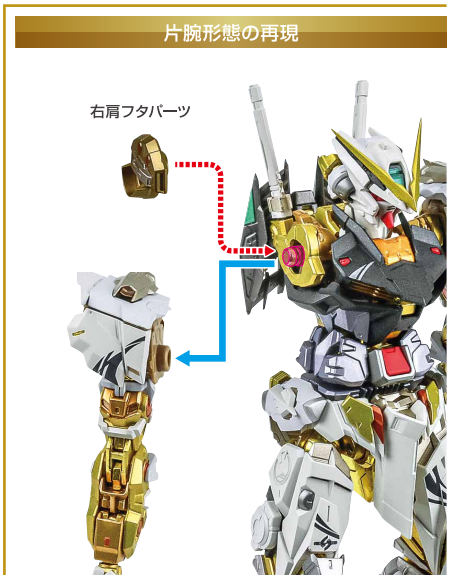

※肩部を持ち上げると、脇下の内部シリンダーが可動します。

※画像の内部シリンダーが可動します。

肩アーマーの可動

腰部の可動

脚部の可動

コスレ注意!

WARNING: MAY RUB OFF

※腰横・もものキャップパーツが外れたら、付け直してください。

本体の組み立て方

〈完成〉 ※首の可動時は、えり部分の干渉に注意してください。

ビームライフル

※フォアグリップは可動します。

ビームサーベル

対ビームシールド

※のぞき窓は開閉できます。

※ジョイント部は可動します。

※ジョイントを起こすことができます。

ゲイボルグ

シールドの肩接続

ディスプレイ

ディスプレイ (1)

※画像のようになります。

ディスプレイ (2)

※画像のようになります。