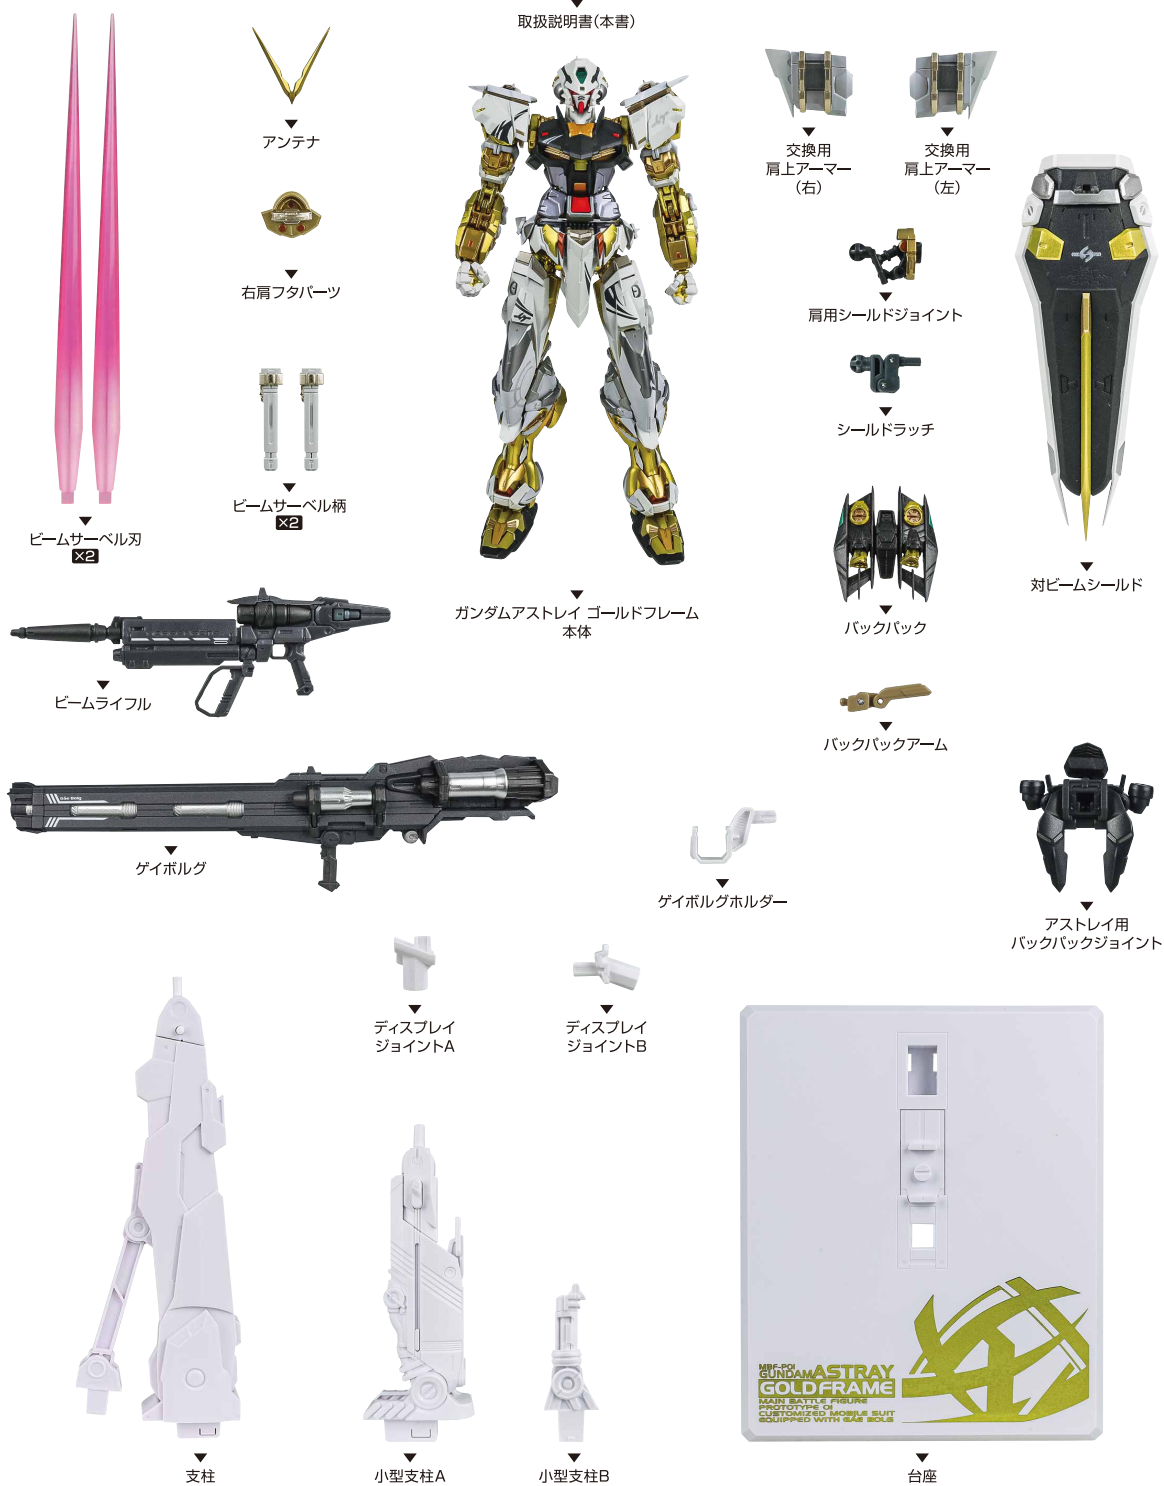

METALBUILD

BANDAI NAMCO

取扱説明書

GUNDAM ASTRAY GOLD FRAME (ALTERNATIVE STRIKE Ver.)

メタルビルド ガンダムアストレイ ゴールドフレーム (オルタナティブストライク Ver.)

© 創通・サンライズ

※ 画像はイメージです。

※ 本書の画像と商品とは多少異なりますので、ご了承ください。

セット内容

本体手首

▶ 握り手首

交換用手首(※本体握り手首と交換することができます。)

▶ 武器用手首

▶ 開き手首

※ 本書の画像には試作品を使用しています。実際の商品とは、多少異なりますのでご了承ください。

注意
CAUTION