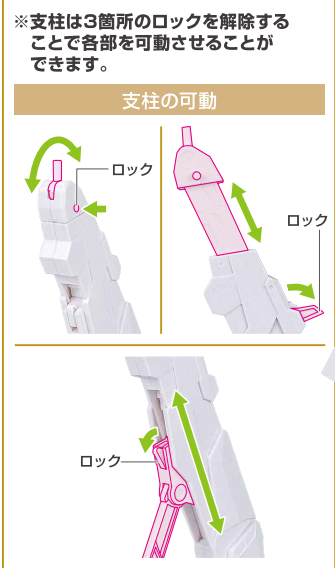

※肩部を持ち上げると、脇下の内部シリンダーが可動します。

※画像の内部シリンダーが可動します。

肩アーマーの可動

腰部の可動

脚部の可動

コスレ注意!

WARNING: MAY RUB OFF

※腰横・もものキャップパーツが外れたら、付け直してください。

本体の組み立て方

〈完成〉 ※首の可動時は、えり部分の干渉に注意してください。

ビームライフル

※フォアグリップは可動します。

ビームサーベル

対ビームシールド

※のぞき窓は開閉できます。

※ジョイント部は可動します。

※ジョイントを起こすことができます。

ゲイボルグ

シールドの肩接続

ディスプレイ

ディスプレイ (1)

※画像のようになります。

ディスプレイ (2)

※画像のようになります。

アストレイ用バックパックジョイント

※本体にエールストライカーを取り付けることができます。

※ビームサーベル柄が付けられます。

※アストレイ用バックパックジョイントの凹部に別売りの「METAL BUILD カレトヴルッフ オプションセット」も付けられます。

METALBUILD

**GUNDAM ASTRAY
GOLD FRAME**
(ALTERNATIVE STRIKE Ver.)