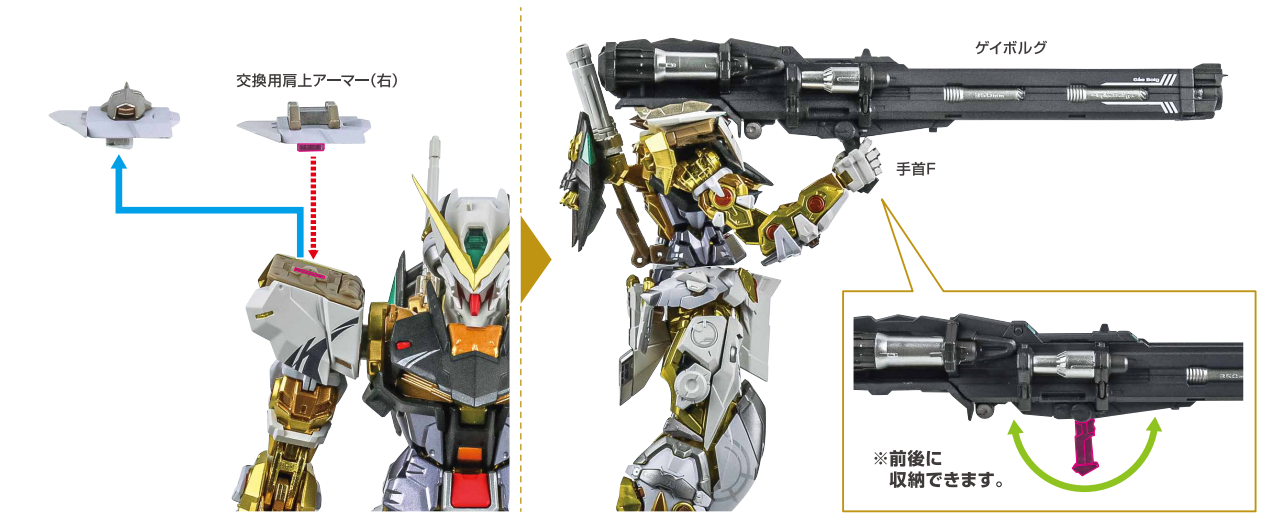

※肩部を持ち上げると、脇下の内部シリンダーが可動します。

※画像の内部シリンダーが可動します。

肩アーマーの可動

腰部の可動

脚部の可動

コスレ注意!

WARNING: MAY RUB OFF

※腰横・もものキャップパーツが外れたら、付け直してください。

本体の組み立て方

〈完成〉 ※首の可動時は、えり部分の干渉に注意してください。

ビームライフル

※フォアグリップは可動します。

ビームサーベル

対ビームシールド

※のぞき窓は開閉できます。

※ジョイント部は可動します。

※ジョイントを起こすことができます。

ゲイボルグ

シールドの肩接続

ディスプレイ

ディスプレイ (1)

※画像のようになります。

ディスプレイ (2)

※画像のようになります。