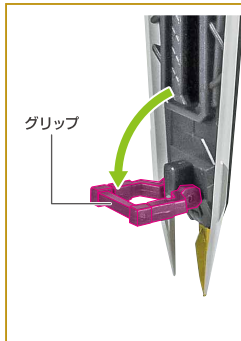

※肩部を持ち上げると、脇下の内部シリンダーが可動します。

※画像の内部シリンダーが可動します。

肩アーマーの可動

腰部の可動

脚部の可動

コスレ注意!

WARNING: MAY RUB OFF

※腰横・もものキャップパーツが外れたら、付け直してください。

本体の組み立て方

〈完成〉 ※首の可動時は、えり部分の干渉に注意してください。

ビームライフル

※フォアグリップは可動します。

ビームサーベル

対ビームシールド

※のぞき窓は開閉できます。

※ジョイント部は可動します。

※ジョイントを起こすことができます。

ゲイボルグ

シールドの肩接続

ディスプレイ

ディスプレイ (1)

※画像のようになります。

ディスプレイ (2)

※画像のようになります。