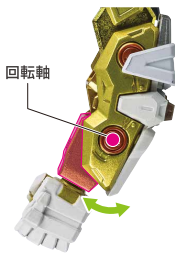

矢印一覧 / Arrow List

← 取り付けます。 Attachable

← 取り外します。 Removable

← 可動します。 Movable

GUNDAM ASTRAY GOLD FRAME

各部の可動とギミック

アンテナの取り付け

破損に注意!

WARNING: DELICATE

尖り注意!

WARNING: SHARP

腕部の可動

※腕は画像の軸で前腕が可動します。

腹部の可動

※前傾姿勢にすると、背中のシリンダーが可動します。

肩部の可動

※肩部を持ち上げると、脇下の内部シリンダーが可動します。

※画像の内部シリンダーが可動します。

肩アーマーの可動

腰部の可動

脚部の可動

コスレ注意!

WARNING: MAY RUB OFF

※腰横・もものキャップパーツが外れたら、付け直してください。

本体の組み立て方

〈完成〉 ※首の可動時は、えり部分の干渉に注意してください。

ビームライフル

※フォアグリップは可動します。

ビームサーベル

対ビームシールド

※のぞき窓は開閉できます。

※ジョイント部は可動します。