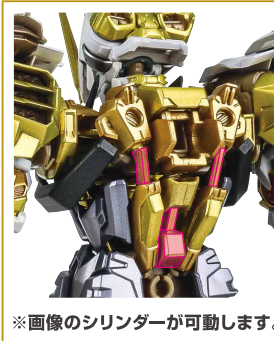

矢印一覧 / Arrow List

← 取り付けます。 Attachable

← 取り外します。 Removable

← 可動します。 Movable

GUNDAM ASTRAY GOLD FRAME

各部の可動とギミック

アンテナの取り付け

破損に注意!

WARNING: DELICATE

尖り注意!

WARNING: SHARP

腕部の可動

※腕は画像の軸で前腕が可動します。

腹部の可動

※前傾姿勢にすると、背中のシリンダーが可動します。

肩部の可動

※肩部を持ち上げると、脇下の内部シリンダーが可動します。

※画像の内部シリンダーが可動します。

肩アーマーの可動

腰部の可動

脚部の可動

コスレ注意!

WARNING: MAY RUB OFF

※腰横・もものキャップパーツが外れたら、付け直してください。