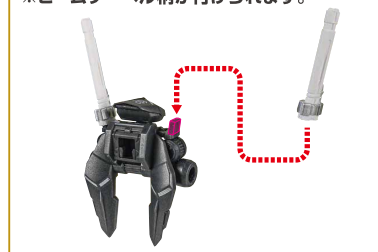

本体の組み立て方

〈完成〉 ※首の可動時は、えり部分の干渉に注意してください。

ビームライフル

※フォアグリップは可動します。

ビームサーベル

対ビームシールド

※のぞき窓は開閉できます。

※ジョイント部は可動します。

※ジョイントを起こすことができます。

ゲイボルグ

シールドの肩接続

ディスプレイ

ディスプレイ (1)

※画像のようになります。

ディスプレイ (2)

※画像のようになります。

アストレイ用バックパックジョイント

※本体にエールストライカーを取り付けることができます。

※ビームサーベル柄が付けられます。

※アストレイ用バックパックジョイントの凹部に別売りの「METAL BUILD カレトヴルッフ オプションセット」も付けられます。

METALBUILD

**GUNDAM ASTRAY
GOLD FRAME**
(ALTERNATIVE STRIKE Ver.)