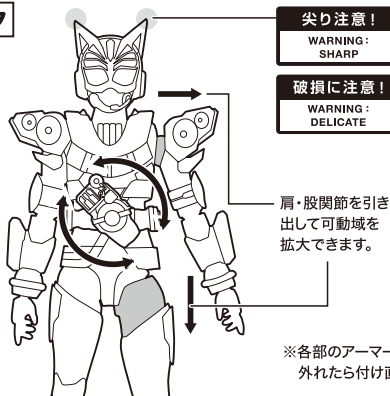

〈使用上の注意〉

- 本商品は精密に作られています。無理な力を加えたり、落としたりすると破損するおそれがあります。
- 可動部分・取付部分を無理な方向に強く引っ張ったり、曲げたりしないでください。
- 本商品を樹脂製のソファやシート、タイルなどの上に置かないでください。長時間接触していると色がる場合があります。

セット内容

※画像と商品とは多少異なりますのでご了承ください。

- 取扱説明書(本書)……………1枚
- 本体……………1体
- 交換用手首……………8個
- ビートアックス……………1個

■本体手首

■交換用手首

(本体手首とつけかえることができます。)

※武器などを長時間持たせたままにしたり、こすったりすると彩色が移るおそれがあります。

矢印一覧 Arrow List

← 可動します。
Movable

本体のギミック

※各部のアーマーパーツが外れたら付け直してください。

ディスプレイサポートには別売りの魂STAGEを!⇒

https://tamashii.jp/special/t_stage/

付属パーツ