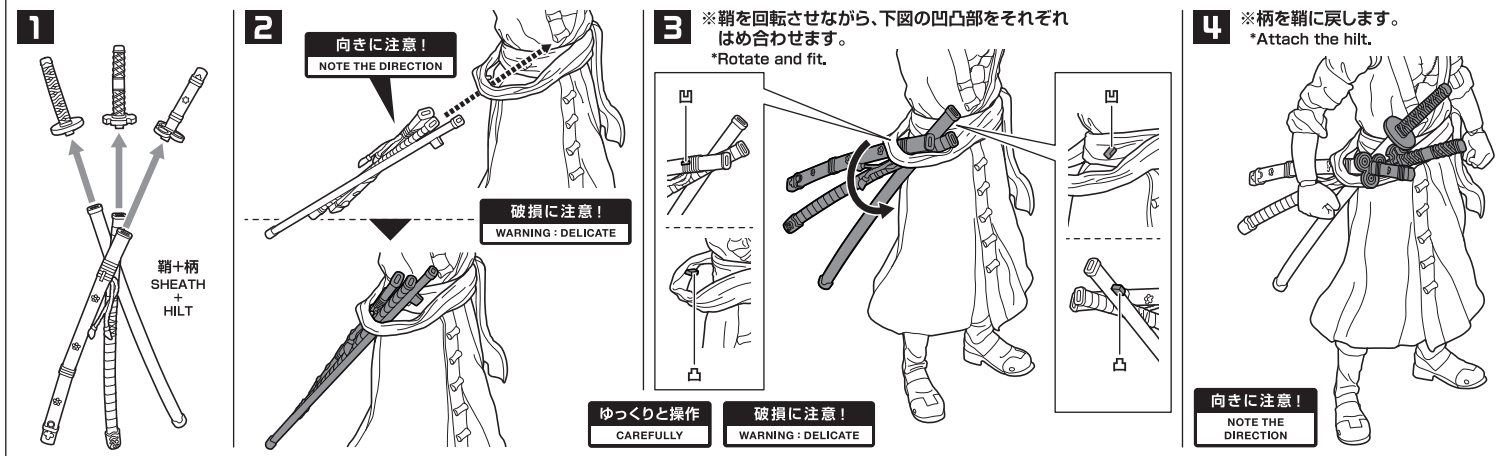

△ 注意 お買い上げのお客様へ 必ずお読みください。

- ●本商品の対象年齢は15才以上です。対象年齢未満のお子様には絶対に与えないでください。
- ●小さな部品がありますので、小さなお様が誤って飲み込まないように注意してください。窒息などの危険があります。
- ●尖った部分や鋭い部分がありますので、取扱や保管場所に注意してください。思わぬケガをするおそれがあります。

△ CAUTION for ages 15 and up.

- Please handle with care and store out the reach of children younger than 15 years old.
- This product may contain small parts. May be harmful if swallowed.
- This product may contain parts that have sharp points and edges. Please handle it carefully to avoid getting injured.
- Do not place this product on top of plastic furniture, sofa, sheet, tile or anything made of resin. It may cause color migration.
- Color, style and decoration may vary.

《 使用上の注意 》

- ●本商品は精密に作られています。無理な力を加えたり、落としたりすると破損するおそれがあります。
- ●本商品を樹脂製のソファーやシート、タイルなどの上に置かないでください。長時間接触しているとき色が移る場合があります。

<DIRECTIONS>

- Please do not use excessive force when bending, pulling, or attaching movable parts.