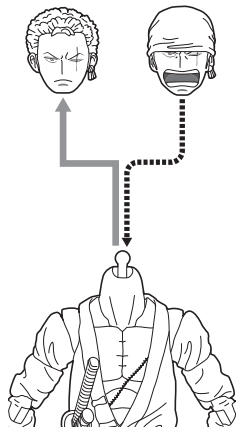

■ 取扱説明書の画像と商品とは、多少異なりますのでご了承ください。
■ PRODUCT MAY DIFFER FROM ILLUSTRATION.

INSTRUCTION MANUAL 取扱説明書

© 尾田栄一郎 / 集英社・フジテレビ・東映アニメーション

セット内容 / SET CONTENTS

● フィギュア本体 / FIGURE 1	● 和道一文字 / WADOICHIEMONJI 1
● 交換用頭部 / INTERCHANGEABLE HEAD PART 1	● 三代鬼徹 / KITETSU III 1
● 交換用表情パーツ / INTERCHANGEABLE FACE PARTS 3	● 閻魔 / ENMA 1
● 交換用上腕パーツ / INTERCHANGEABLE ARM PART 1	● 鞘+柄 / SHEATH + HILT 1
● 交換用手首 / INTERCHANGEABLE HAND PARTS 4	● ルフィ(別売り)用表情パーツ / OPTIONAL FACE PART 1

矢印一覧 / Arrow List

ディスプレイサポートには別売りの魂STAGEを!→

https://tamashiiweb.com/special/t_stage/

手首パーツ / HAND PARTS

本体手首
HAND PARTS ON THE BODY

交換用手首
(本体手首とつけかえることができます。)
INTERCHANGEABLE HAND PARTS

ルフィ(別売り)用表情パーツ / OPTIONAL FACE PART

※[S.H.Figuarts モンキー・D・ルフィ-鬼ヶ島討入-](別売り)に取り付けることができます。

*Can be attached to "S.H.Figuarts MONKEY.D.LUFFY -The Raid on Onigashima-" (Sold separately).

表情パーツの交換 / FACE PARTS ASSEMBLY

交換用表情パーツ
INTERCHANGEABLE FACE PARTS

選択して取付
CHOOSE AND ATTACH

交換用上腕パーツ / INTERCHANGEABLE ARM PART

交換用頭部 / INTERCHANGEABLE HEAD PART

刀 / KATANA

交換用頭部
INTERCHANGEABLE HEAD PART

和道一文字
WADOICHIEMONJI

コスレ注意!
WARNING: MAY RUB OFF

尖り注意!