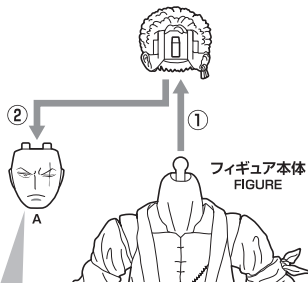

■ 取扱説明書の画像と商品とは、多少異なりますのでご了承ください。
■ PRODUCT MAY DIFFER FROM ILLUSTRATION.

INSTRUCTION MANUAL 取扱説明書

© 尾田栄一郎 / 集英社・フジテレビ・東映アニメーション

セット内容 / SET CONTENTS

● フィギュア本体 / FIGURE 1	● 和道一文字 / WADOICHIEMONJI 1
● 交換用頭部 / INTERCHANGEABLE HEAD PART 1	● 三代鬼徹 / KITETSU III 1
● 交換用表情パーツ / INTERCHANGEABLE FACE PARTS 3	● 閻魔 / ENMA 1
● 交換用上腕パーツ / INTERCHANGEABLE ARM PART 1	● 鞘+柄 / SHEATH + HILT 1
● 交換用手首 / INTERCHANGEABLE HAND PARTS 4	● ルフィ(別売り)用表情パーツ / OPTIONAL FACE PART 1

矢印一覧 / Arrow List

ディスプレイサポートには別売りの魂STAGEを!→

https://tamashiiweb.com/special/t_stage/

手首パーツ / HAND PARTS

本体手首
HAND PARTS ON THE BODY

交換用手首
(本体手首とつけかえることができます。)
INTERCHANGEABLE HAND PARTS

ルフィ(別売り)用表情パーツ / OPTIONAL FACE PART

※[S.H.Figuarts モンキー・D・ルフィ-鬼ヶ島討入-](別売り)に取り付けることができます。

*Can be attached to "S.H.Figuarts MONKEY.D.LUFFY -The Raid on Onigashima-" (Sold separately).

表情パーツの交換 / FACE PARTS ASSEMBLY

交換用表情パーツ
INTERCHANGEABLE FACE PARTS

選択して取付
CHOOSE AND ATTACH

交換用上腕パーツ / INTERCHANGEABLE ARM PART

交換用頭部 / INTERCHANGEABLE HEAD PART

刀 / KATANA

交換用頭部
INTERCHANGEABLE HEAD PART

和道一文字
WADOICHIEMONJI

コスレ注意!
WARNING: MAY RUB OFF

尖り注意!