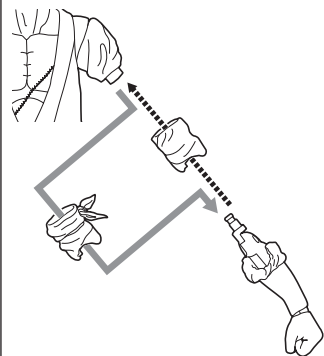

■ 取扱説明書の画像と商品とは、多少異なりますのでご了承ください。
■ PRODUCT MAY DIFFER FROM ILLUSTRATION.

INSTRUCTION MANUAL 取扱説明書

© 尾田栄一郎 / 集英社・フジテレビ・東映アニメーション

セット内容 / SET CONTENTS

● フィギュア本体 / FIGURE 1	● 和道一文字 / WADOICHIEMONJI 1
● 交換用頭部 / INTERCHANGEABLE HEAD PART 1	● 三代鬼徹 / KITETSU III 1
● 交換用表情パーツ / INTERCHANGEABLE FACE PARTS 3	● 閻魔 / ENMA 1
● 交換用上腕パーツ / INTERCHANGEABLE ARM PART 1	● 鞘+柄 / SHEATH + HILT 1
● 交換用手首 / INTERCHANGEABLE HAND PARTS 4	● ルフィ(別売り)用表情パーツ / OPTIONAL FACE PART 1

矢印一覧 / Arrow List

ディスプレイサポートには別売りの魂STAGEを!→

https://tamashiiweb.com/special/t_stage/

手首パーツ / HAND PARTS

本体手首
HAND PARTS ON THE BODY

交換用手首
(本体手首とつけかえることができます。)
INTERCHANGEABLE HAND PARTS

ルフィ(別売り)用表情パーツ / OPTIONAL FACE PART

※[S.H.Figuarts モンキー・D・ルフィ-鬼ヶ島討入-](別売り)に取り付けることができます。

*Can be attached to "S.H.Figuarts MONKEY.D.LUFFY -The Raid on Onigashima-" (Sold separately).

表情パーツの交換 / FACE PARTS ASSEMBLY

交換用表情パーツ
INTERCHANGEABLE FACE PARTS

選択して取付
CHOOSE AND ATTACH

交換用上腕パーツ / INTERCHANGEABLE ARM PART

交換用頭部 / INTERCHANGEABLE HEAD PART

刀 / KATANA

交換用頭部
INTERCHANGEABLE HEAD PART

和道一文字
WADOICHIEMONJI

コスレ注意!
WARNING: MAY RUB OFF

尖り注意!