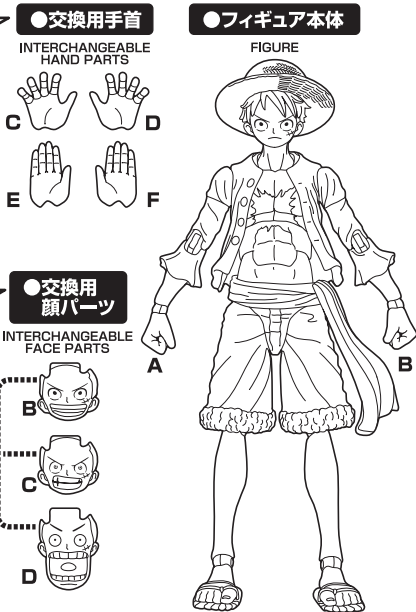

ディスプレイサポートには別売りの魂STAGEを!⇒

[https://tamashiiweb.com/special/t\\_stage/](https://tamashiiweb.com/special/t_stage/)

**注意** お買い上げのおお客様へ 必ずお読みください。

- 本商品の対象年齢は15才以上です。対象年齢未満のお子様には絶対に与えないでください。
- 小さな部品がありますので、小さなお子様が誤って飲み込まないように注意してください。窒息などの危険があります。
- 尖った部分や鋭い部分がありますので、取扱や保管場所に注意してください。思わぬケガをするおそれがあります。

《使用上の注意》

- 本商品は精密に作られています。無理な力を加えたり、落としたりすると破損するおそれがあります。
- 可動部分・取付部分を無理な方向に強く引っ張ったり、曲げたりしないでください。
- 本商品を樹脂製のソファやシート、タイルなどの上に置かないでください。長時間接触していると色がる場合があります。