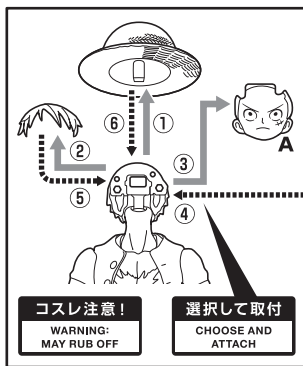

注意 お買い上げのおお客様へ 必ずお読みください。

- ●本商品の対象年齢は15才以上です。対象年齢未満のお子様には絶対に与えないでください。
- ●小さな部品がありますので、小さなお子様が誤って飲み込まないように注意してください。窒息などの危険があります。
- ●尖った部分や鋭い部分がありますので、取扱や保管場所に注意してください。思わぬケガをするおそれがあります。

《使用上の注意》

- ●本商品は精密に作られています。無理な力を加えたり、落としたりすると破損するおそれがあります。
- ●可動部分・取付部分を無理な方向に強く引っ張ったり、曲げたりしないでください。
- ●本商品を樹脂製のソファやシート、タイルなどの上に置かないでください。長時間接触していると色がる場合があります。