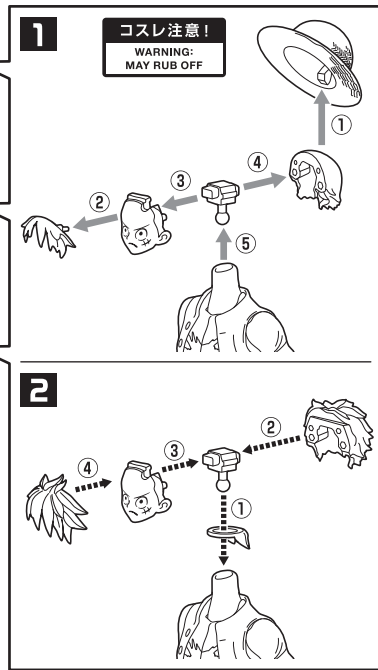

ディスプレイサポートには別売りの魂STAGEを!⇒

[https://tamashiiweb.com/special/t\\_stage/](https://tamashiiweb.com/special/t_stage/)

**注意** お買い上げのおお客様へ 必ずお読みください。

- 本商品の対象年齢は15才以上です。対象年齢未満のお子様には絶対に与えないでください。
- 小さな部品がありますので、小さなお子様が誤って飲み込まないように注意してください。窒息などの危険があります。
- 尖った部分や鋭い部分がありますので、取扱や保管場所に注意してください。思わぬケガをするおそれがあります。

《使用上の注意》

- 本商品は精密に作られています。無理な力を加えたり、落としたりすると破損するおそれがあります。
- 可動部分・取付部分を無理な方向に強く引っ張ったり、曲げたりしないでください。
- 本商品を樹脂製のソファやシート、タイルなどの上に置かないでください。長時間接触していると色がる場合があります。