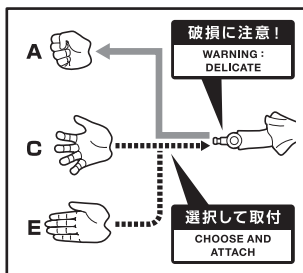

ディスプレイサポートには別売りの魂STAGEを!⇒

[https://tamashiiweb.com/special/t\\_stage/](https://tamashiiweb.com/special/t_stage/)

**注意** お買い上げのおお客様へ 必ずお読みください。

- 本商品の対象年齢は15才以上です。対象年齢未満のお子様には絶対に与えないでください。
- 小さな部品がありますので、小さなお子様が誤って飲み込まないように注意してください。窒息などの危険があります。
- 尖った部分や鋭い部分がありますので、取扱や保管場所に注意してください。思わぬケガをするおそれがあります。

《使用上の注意》

- 本商品は精密に作られています。無理な力を加えたり、落としたりすると破損するおそれがあります。
- 可動部分・取付部分を無理な方向に強く引っ張ったり、曲げたりしないでください。
- 本商品を樹脂製のソファやシート、タイルなどの上に置かないでください。長時間接触していると色がる場合があります。