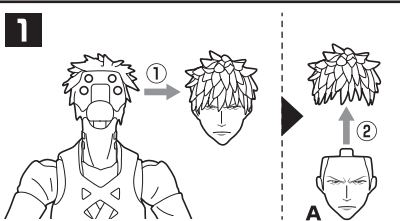

### ●フィギュア本体

破損に注意!  
 WARNING:  
 DELICATE

本体右腕  
 選択して取付

CHOOSE AND  
 ATTACH

コスレ注意!  
 WARNING:  
 MAY RUB OFF

破損に注意!  
 WARNING:  
 DELICATE

矢印一覧 / Arrow List					
	取付けます。 Attachable		取り外します。 Removable		可動します。 Movable

### ●交換用顔パーツ