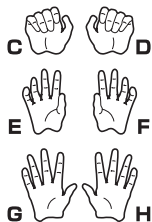

### ●交換用手首

### ●フィギュア本体

破損に注意!  
 WARNING:  
 DELICATE

本体右腕  
 選択して取付

CHOOSE AND  
 ATTACH

コスレ注意!  
 WARNING:  
 MAY RUB OFF

破損に注意!  
 WARNING:  
 DELICATE

矢印一覧 / Arrow List					
	取付けます。 Attachable		取り外します。 Removable		可動します。 Movable