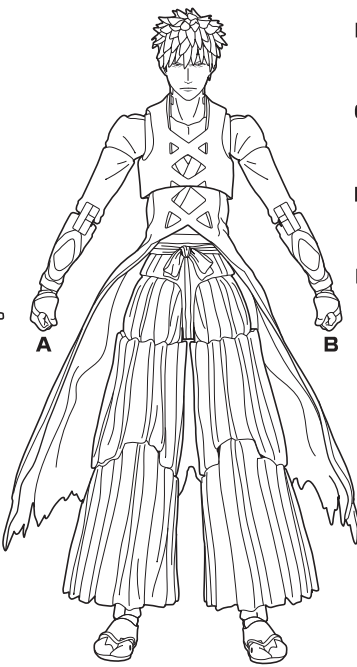

### ●交換用手首

### ●天鎖斬月

### ●フィギュア本体

破損に注意!  
 WARNING:  
 DELICATE

本体右腕  
 選択して取付

CHOOSE AND  
 ATTACH

コスレ注意!  
 WARNING:  
 MAY RUB OFF

破損に注意!  
 WARNING:  
 DELICATE

矢印一覧 / Arrow List					
	取付けます。 Attachable		取り外します。 Removable		可動します。 Movable

### ●交換用顔パーツ