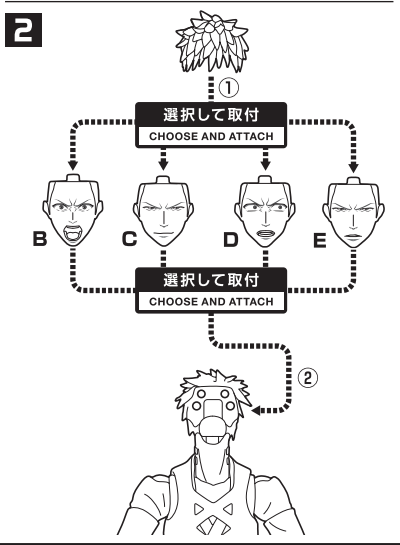

### ●交換用手首

### ●フィギュア本体

破損に注意!  
 WARNING:  
 DELICATE

本体右腕  
 選択して取付

CHOOSE AND  
 ATTACH

コスレ注意!  
 WARNING:  
 MAY RUB OFF

破損に注意!  
 WARNING:  
 DELICATE

矢印一覧 / Arrow List					
	取付けます。 Attachable		取り外します。 Removable		可動します。 Movable

### ●交換用顔パーツ