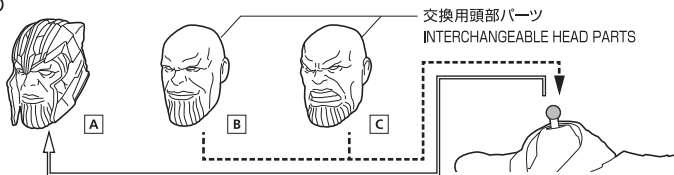

セット内容

- フィギュア本体 ..... 1体
- 交換用頭部パーツ ..... 2個
- 交換用手首パーツ ..... 4個
- ナノ・ガントレット ..... 1個
- 武器 (凸/凹) ..... 各1個
- 腕輪 (左右) ..... 各1個
- 取扱説明書 (本書) ..... 1枚

SET CONTENTS

- FIGURE ..... 1
- INTERCHANGEABLE HEAD PARTS ..... 2
- INTERCHANGEABLE HAND PARTS ..... 4
- NANO GAUNTLET ..... 1
- WEAPONS (FACING OUT/FACING IN) ..... 1 EACH
- BRACELETS (LEFT/RIGHT) ..... 1 EACH
- INSTRUCTION MANUAL (THIS PAPER) ..... 1

※ 画像と商品は多少異なりますのでご了承下さい。  
/ PRODUCT MAY DIFFER FROM ILLUSTRATION.

ディスプレイサポートには別売りの魂STAGEを!⇒

[https://tamashiiweb.com/special/t\\_stage/](https://tamashiiweb.com/special/t_stage/)

矢印一覧 / ARROW LIST

- ←--- 取り付けます / ATTACHABLE
- ⇄ 取り外します / REMOVABLE
- ← 可動します / MOVABLE

交換用頭部パーツの  
取り付け方  
HEAD ASSEMBLY

交換用頭部パーツ  
INTERCHANGEABLE HEAD PARTS

手首パーツ / HAND PARTS

本体手首パーツ  
HAND PARTS ON THE BODY

交換用手首パーツ  
(本体手首とつけかえることができます。)  
INTERCHANGEABLE HAND PARTS  
(MAY BE CHANGED WITH HAND PARTS ON THE BODY)

※武器などを持たせたままにすると色が移るおそれがあります。  
※COLOR MAY MIGRATE IF WEAPONS ARE LEFT IN PLACE FOR A LONG TIME.

ナノ・ガントレットの取り付け方 / NANO GAUNTLET ASSEMBLY

手首ジョイントは伸縮し、  
可動域を広げられます。  
THE HAND JOINT EXPANDS AND  
CONTRACTS, AND THE RANGE  
OF MOTION CAN BE EXPANDED.