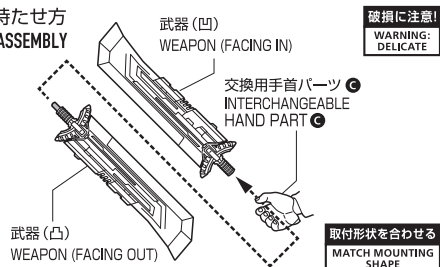

武器の持たせ方
WEAPON ASSEMBLY

破損に注意!
WARNING:
DELICATE

取付形状を合わせる
MATCH MOUNTING
SHAPE