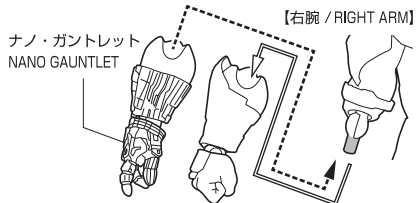

※ 画像と商品は多少異なりますのでご了承下さい。  
/ PRODUCT MAY DIFFER FROM ILLUSTRATION.

ディスプレイサポートには別売りの魂STAGEを!⇒

[https://tamashiiweb.com/special/t\\_stage/](https://tamashiiweb.com/special/t_stage/)

矢印一覧 / ARROW LIST

- ←--- 取り付けます / ATTACHABLE
- ⇄ 取り外します / REMOVABLE
- ← 可動します / MOVABLE

交換用頭部パーツの  
取り付け方  
HEAD ASSEMBLY

交換用頭部パーツ  
INTERCHANGEABLE HEAD PARTS

手首パーツ / HAND PARTS

本体手首パーツ  
HAND PARTS ON THE BODY

交換用手首パーツ  
(本体手首とつけかえることができます。)  
INTERCHANGEABLE HAND PARTS  
(MAY BE CHANGED WITH HAND PARTS ON THE BODY)

※武器などを持たせたままにすると色が移るおそれがあります。  
※COLOR MAY MIGRATE IF WEAPONS ARE LEFT IN PLACE FOR A LONG TIME.

ナノ・ガントレットの取り付け方 / NANO GAUNTLET ASSEMBLY

手首ジョイントは伸縮し、  
可動域を広げられます。  
THE HAND JOINT EXPANDS AND  
CONTRACTS, AND THE RANGE  
OF MOTION CAN BE EXPANDED.