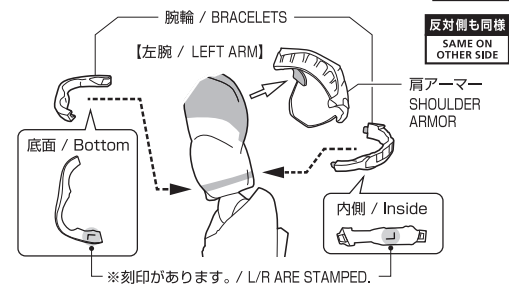

交換用頭部パーツの  
取り付け方  
HEAD ASSEMBLY

交換用頭部パーツ  
INTERCHANGEABLE HEAD PARTS

手首パーツ / HAND PARTS

本体手首パーツ  
HAND PARTS ON THE BODY

交換用手首パーツ  
(本体手首とつけかえることができます。)  
INTERCHANGEABLE HAND PARTS  
(MAY BE CHANGED WITH HAND PARTS ON THE BODY)

※武器などを持たせたままにすると色が移るおそれがあります。  
※COLOR MAY MIGRATE IF WEAPONS ARE LEFT IN PLACE FOR A LONG TIME.

ナノ・ガントレットの取り付け方 / NANO GAUNTLET ASSEMBLY

手首ジョイントは伸縮し、  
可動域を広げられます。  
THE HAND JOINT EXPANDS AND  
CONTRACTS, AND THE RANGE  
OF MOTION CAN BE EXPANDED.

武器の持たせ方  
WEAPON ASSEMBLY

破損に注意!  
WARNING:  
DELICATE

取付形状を合わせる  
MATCH MOUNTING  
SHAPE

腕輪 / 肩アーマー  
BRACELETS / SHOULDER ARMOR

向きに注意!  
NOTE THE  
DIRECTION

反対側も同様  
SAME ON  
OTHER SIDE

※刻印があります。/ L/R ARE STAMPED.