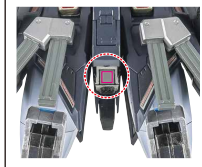

支柱サポート

補助支柱

選択して取付  
CHOOSE AND ATTACH

支柱

※支柱は3箇所のロックを解除することで各部を可動させることができます。

支柱の可動

※画像の凹部に  
取り付けます。

※補助支柱基部(上/下)を支柱に取り付けます。