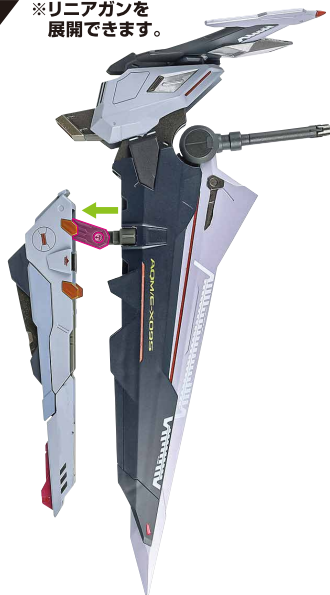

1

※ウイングのみを  
動かします。

2

3

※リニアガンを展開できます。

4

5

※ウイングや武器等を  
支えてください。

支柱サポート

補助支柱

選択して取付  
CHOOSE AND ATTACH

支柱

※支柱は3箇所のロックを解除することで各部を可動させることができます。

支柱の可動

※画像の凹部に  
取り付けます。

※補助支柱基部(上/下)を支柱に取り付けます。