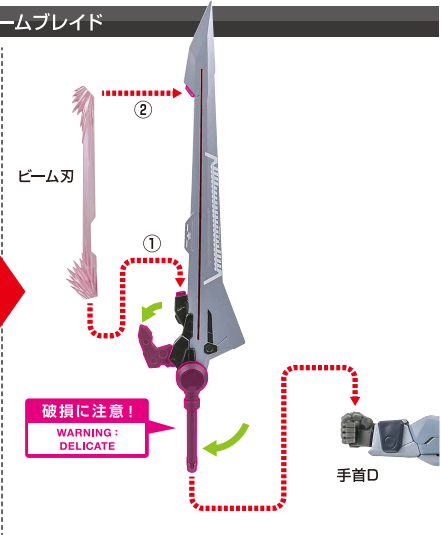

ノールストライカー

※画像の凹部に  
取り付けます。

向きに注意!  
NOTE THE DIRECTION

ディスプレイ  
ジョイント

台座

サブ支柱

2

ノール  
ストライカー

※画像の凹部に  
アンカーランチャーを  
付けられます。

破損に注意!  
WARNING:  
DELICATE

※開くことができます。

ビームブレイド

ビーム刃

破損に注意!  
WARNING:  
DELICATE

手首口

ウイングモードへの変形

1

※ウイングのみを  
動かします。

2

3

※リニアガンを展開できます。

4

5

※ウイングや武器等を  
支えてください。