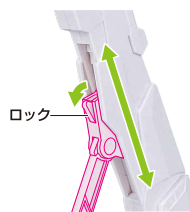

支柱サポート

補助支柱

選択して取付  
CHOOSE AND ATTACH

支柱

※支柱は3箇所のロックを解除することで各部を可動させることができます。

支柱の可動

※画像の凹部に  
取り付けます。

※補助支柱基部(上/下)を支柱に取り付けます。

※画像のようになります。

※バランスをとってディスプレイしてください。

**転倒注意!**  
WARNING・TUMBLE

バックパックの連動

※別売りのエールストライカー、ストライク用バックパックジョイントはストライクノールガンダム本体と合体できません。

**別売り**  
SOLD SEPARATELY

エールストライカー  
(魂ウェブ商店アイテム)

選択して取付  
CHOOSE AND ATTACH