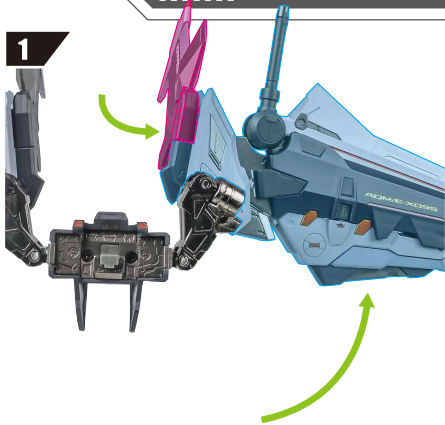

バンツァーアイゼン  
(ソードストライカー付属)

バックパック(ランチャーストライカー)

**別売り**  
SOLD SEPARATELY

アグニ用アーム  
(ランチャーストライカー付属)

アグニ  
(ランチャーストライカー付属)

バックパック(ソードストライカー)

オトリストライカーとの連動

※画像のようになります。