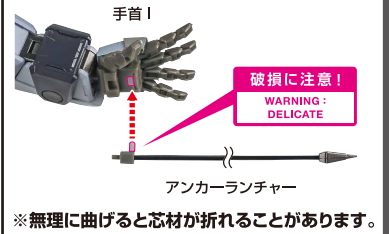

破損に注意!  
WARNING: DELICATE

手首D

高エネルギービームライフル(グレナードランチャー付)

高エネルギービームライフル  
(グレナードランチャー付/右)

手首H

※外せます。

※ジョイントで左右を判別します。

アンカーランチャー

手首I

破損に注意!  
WARNING: DELICATE

アンカーランチャー

※無理に曲げると芯材が折れることがあります。

選択して取付  
CHOOSE AND ATTACH

破損に注意!  
WARNING: DELICATE

ビームライフルショーティ

ビームライフル  
ショーティ