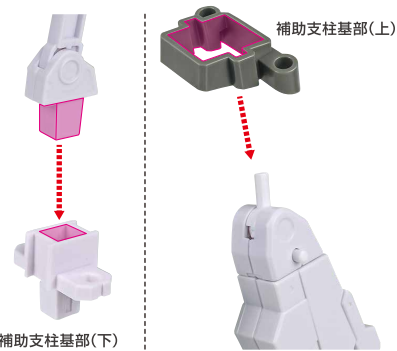

支柱サポート

補助支柱

選択して取付  
CHOOSE AND ATTACH

支柱

※支柱は3箇所のロックを解除することで各部を可動させることができます。

支柱の可動

※画像の凹部に  
取り付けます。

※補助支柱基部(上/下)を支柱に取り付けます。

※画像のようになります。

※バランスをとってディスプレイしてください。

**転倒注意!**  
WARNING・TUMBLE

バックパックの連動

※別売りのエールストライカー、ストライク用バックパックジョイントはストライクノールガンダム本体と合体できません。

**別売り**  
SOLD SEPARATELY

エールストライカー  
(魂ウェブ商店アイテム)

選択して取付  
CHOOSE AND ATTACH