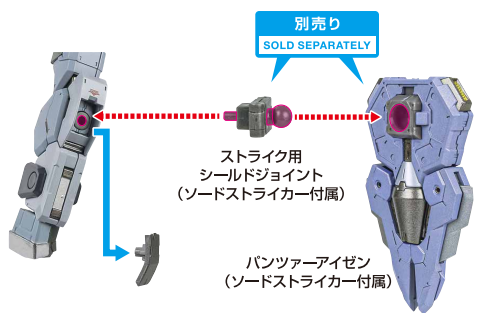

ストライク用  
バックパックジョイント

**別売り**  
SOLD SEPARATELY

オオトリストライカー(「ストライクルージュ オオトリ装備」に付属)  
ライトニングストライカー(魂ウェブ商店アイテム:受注終了)  
I.W.S.P.(魂ウェブ商店アイテム:2022年11月発売予定)

にも対応します。

ソード/ランチャーストライカーの連動

肩装着(ソードストライカー)

2

左肩サブウェポン  
(ソードストライカー付属)

**別売り**  
SOLD SEPARATELY

肩装着(ランチャーストライカー)

※肩ユニットとプレートを外しておきます。

コンポジットウェポンボッド  
(ランチャーストライカー付属)

**別売り**  
SOLD SEPARATELY

肘(ソードストライカー)

**別売り**  
SOLD SEPARATELY

ストライク用  
シールドジョイント  
(ソードストライカー付属)