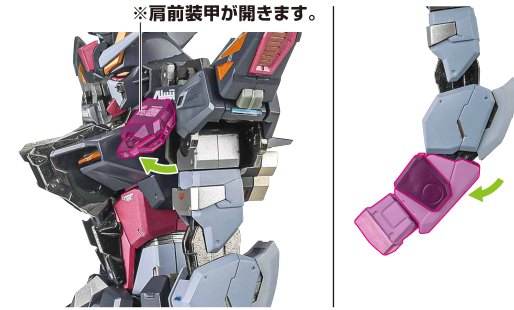

STRIKE NOIR GUNDAM

各部の可動とギミック

※背部バーニアを起こせませす。

武器

高エネルギービームライフル

サーベルホルダー

サーベルホルダー

ビームサーベル刃