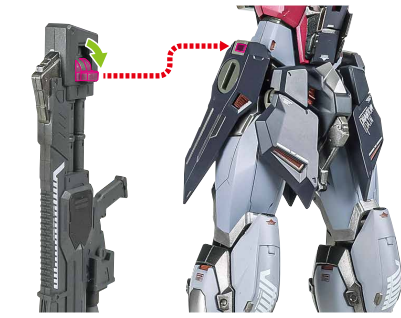

破損に注意!  
WARNING: DELICATE

手首D

高エネルギービームライフル(グレナードランチャー付)

高エネルギービームライフル  
(グレナードランチャー付/右)

手首H

※外せます。

※ジョイントで左右を判別します。

アンカーランチャー