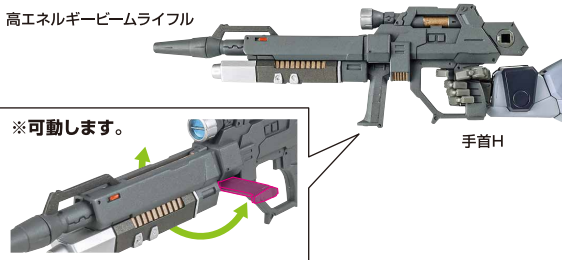

STRIKE NOIR GUNDAM

各部の可動とギミック

※背部バーニアを起こせませす。

武器

高エネルギービームライフル

サーベルホルダー

サーベルホルダー

ビームサーベル刃