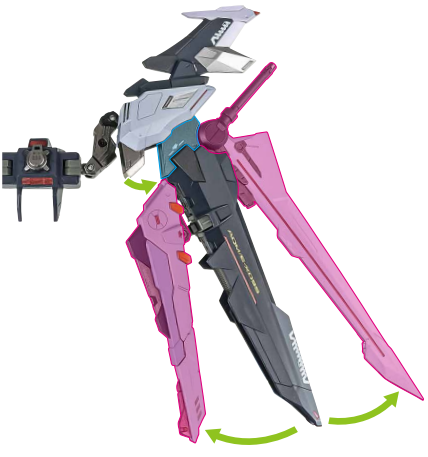

※開くことができます。