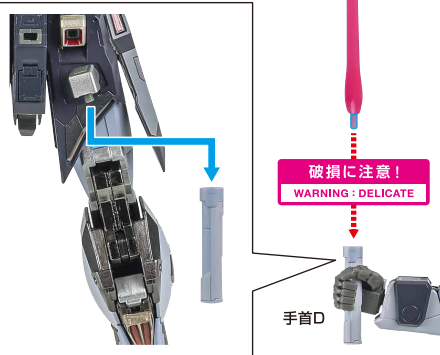

STRIKE NOIR GUNDAM

各部の可動とギミック

※背部バーニアを起こせませす。

武器

高エネルギービームライフル

サーベルホルダー

サーベルホルダー

ビームサーベル刃

破損に注意!  
WARNING: DELICATE

手首D

高エネルギービームライフル(グレナードランチャー付)

高エネルギービームライフル  
(グレナードランチャー付/右)

手首H

※外せます。

※ジョイントで左右を判別します。

アンカーランチャー

手首I

破損に注意!  
WARNING: DELICATE

アンカーランチャー

※無理に曲げると芯材が折れることがあります。

選択して取付  
CHOOSE AND ATTACH

破損に注意!  
WARNING: DELICATE

ビームライフルショーティ

ビームライフル  
ショーティ