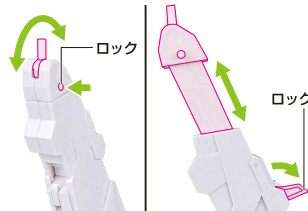

支柱サポート

補助支柱

選択して取付  
CHOOSE AND ATTACH

支柱

※支柱は3箇所のロックを解除することで各部を可動させることができます。

支柱の可動

※画像の凹部に  
取り付けます。

※補助支柱基部(上/下)を支柱に取り付けます。

※画像のようになります。

※バランスをとってディスプレイしてください。

**転倒注意!**  
WARNING・TUMBLE

バックパックの連動

※別売りのエールストライカー、ストライク用バックパックジョイントはストライクノールガンダム本体と合体できません。

**別売り**  
SOLD SEPARATELY

エールストライカー  
(魂ウェブ商店アイテム)

選択して取付  
CHOOSE AND ATTACH