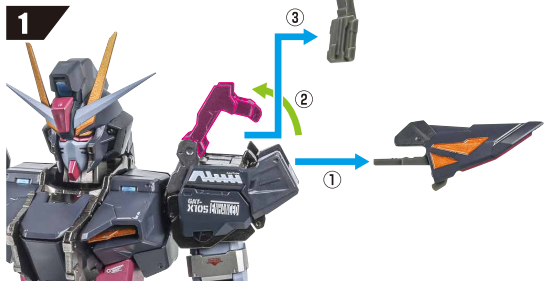

※画像のようになります。

※バランスをとってディスプレイしてください。

**転倒注意!**  
WARNING・TUMBLE

バックパックの連動

※別売りのエールストライカー、ストライク用バックパックジョイントはストライクノールガンダム本体と合体できません。

**別売り**  
SOLD SEPARATELY

エールストライカー  
(魂ウェブ商店アイテム)

選択して取付  
CHOOSE AND ATTACH

ストライク用  
バックパックジョイント

**別売り**  
SOLD SEPARATELY

オオトリストライカー(「ストライクルージュ オオトリ装備」に付属)  
ライトニングストライカー(魂ウェブ商店アイテム:受注終了)  
I.W.S.P.(魂ウェブ商店アイテム:2022年11月発売予定)

にも対応します。

ソード/ランチャーストライカーの連動

肩装着(ソードストライカー)

2

左肩サブウェポン  
(ソードストライカー付属)