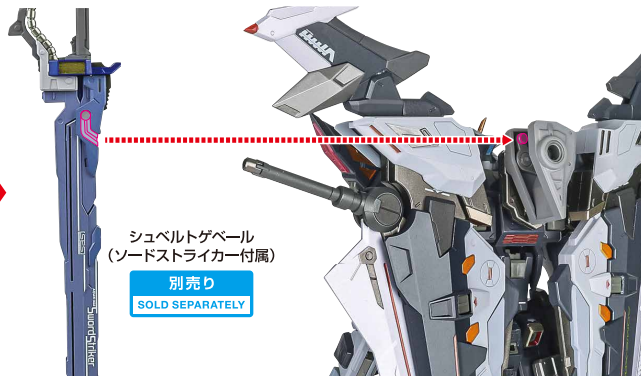

バンツァーアイゼン  
(ソードストライカー付属)

バックパック(ランチャーストライカー)

**別売り**  
SOLD SEPARATELY

アグニ用アーム  
(ランチャーストライカー付属)

アグニ  
(ランチャーストライカー付属)

バックパック(ソードストライカー)

オトリストライカーとの連動

※画像のようになります。