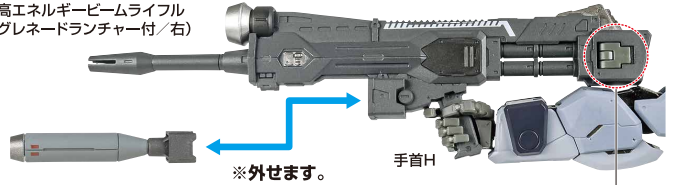

高エネルギービームライフル(グレナードランチャー付)

高エネルギービームライフル
(グレナードランチャー付/右)

手首H

※外せます。

※ジョイントで左右を判別します。