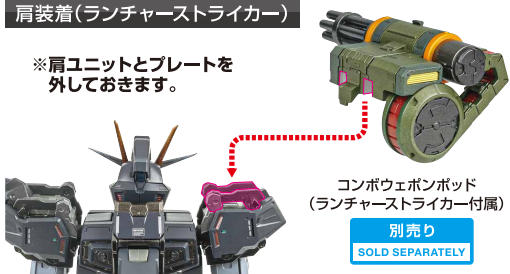

肩装着(ランチャーストライカー)

※肩ユニットとプレートを外しておきます。

コンポジットウェポンボッド
(ランチャーストライカー付属)

別売り
SOLD SEPARATELY