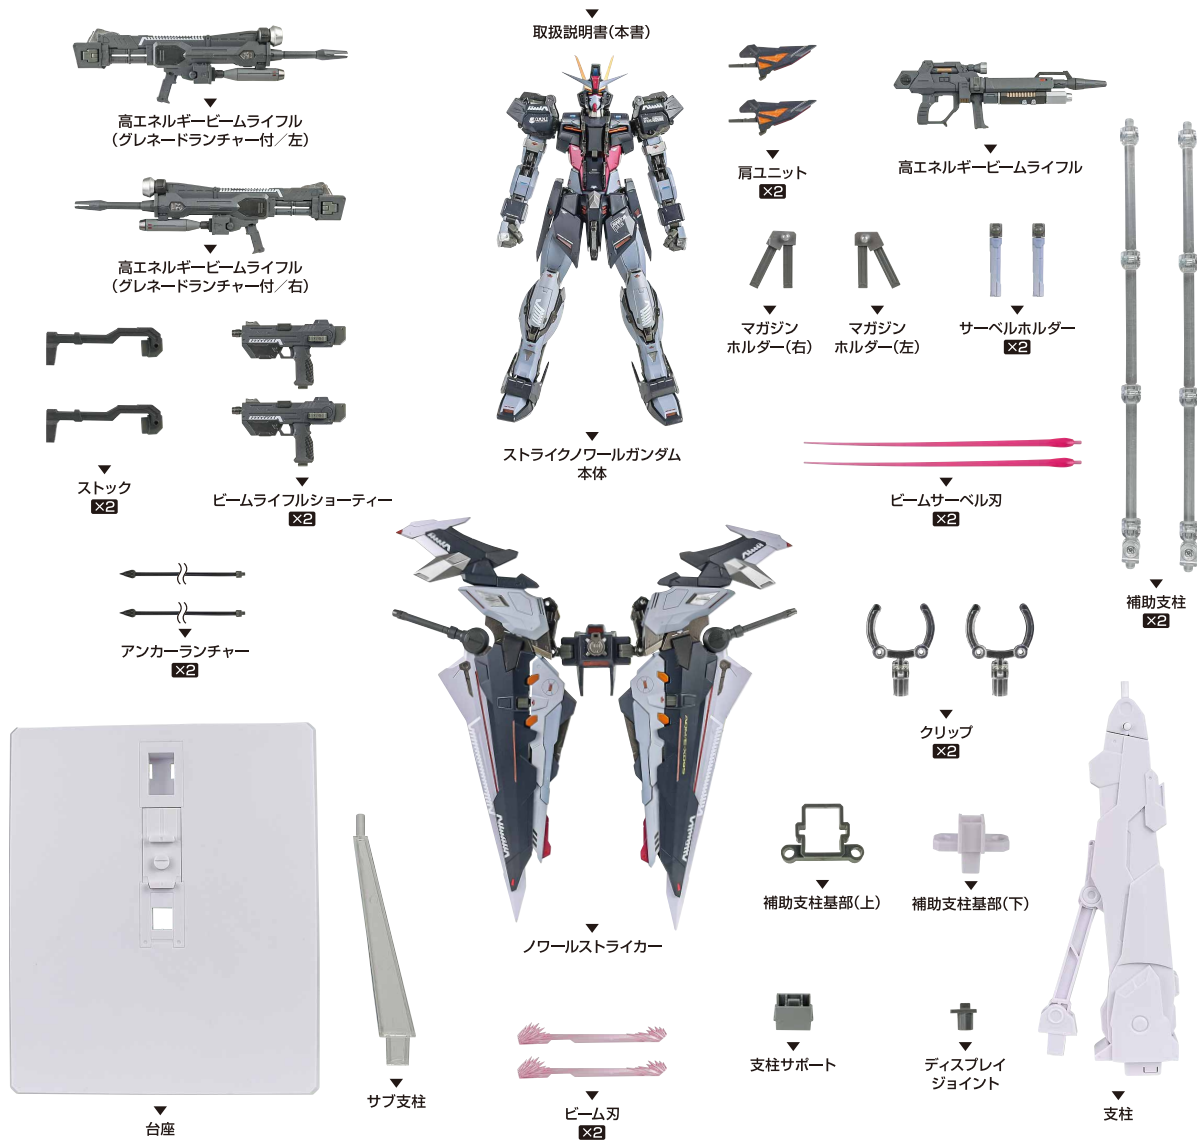

# STRIKE NOIR GUNDAM (ALTERNATIVE STRIKE Ver.)

メタルビルド ストライクノールガンダム (オルタナティブストライク Ver.)

© 創通・サンライズ

※画像はイメージです。 ※本書の画像と商品とは多少異なりますので、ご了承ください。

セット内容

※ 本書の画像には試作品を使用しています。実際の商品とは、多少異なりますのでご了承ください。

**注意** お買い上げのお客様へ必ずお読みください。