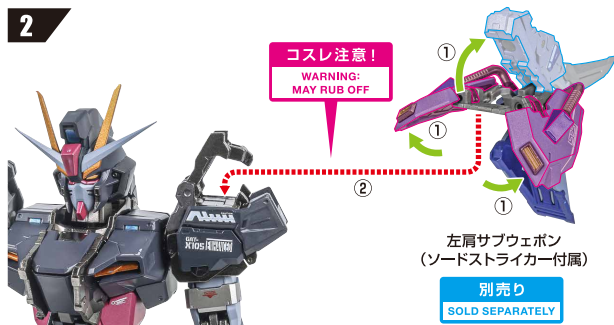

※画像のようになります。

※バランスをとってディスプレイしてください。

**転倒注意!**  
WARNING・TUMBLE

バックパックの連動

※別売りのエールストライカー、ストライク用バックパックジョイントはストライクノールガンダム本体と合体できません。

**別売り**  
SOLD SEPARATELY

エールストライカー  
(魂ウェブ商店アイテム)

選択して取付  
CHOOSE AND ATTACH

ストライク用  
バックパックジョイント

**別売り**  
SOLD SEPARATELY

オオトリストライカー(「ストライクルージュ オオトリ装備」に付属)  
ライトニングストライカー(魂ウェブ商店アイテム:受注終了)  
I.W.S.P.(魂ウェブ商店アイテム:2022年11月発売予定)

にも対応します。

ソード/ランチャーストライカーの連動

肩装着(ソードストライカー)

2

左肩サブウェポン  
(ソードストライカー付属)