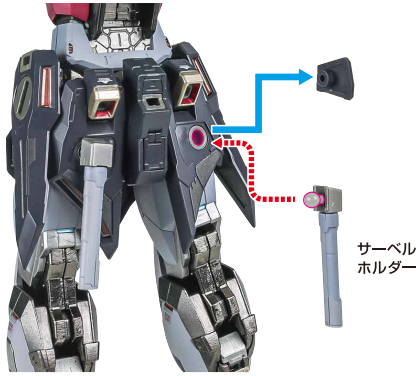

STRIKE NOIR GUNDAM

各部の可動とギミック

※背部バーニアを起こせませす。

武器

高エネルギービームライフル

サーベルホルダー

サーベルホルダー

ビームサーベル刃

破損に注意!  
WARNING: DELICATE

手首D

高エネルギービームライフル(グレナードランチャー付)

高エネルギービームライフル  
(グレナードランチャー付/右)

手首H

※外せます。

※ジョイントで左右を判別します。

アンカーランチャー