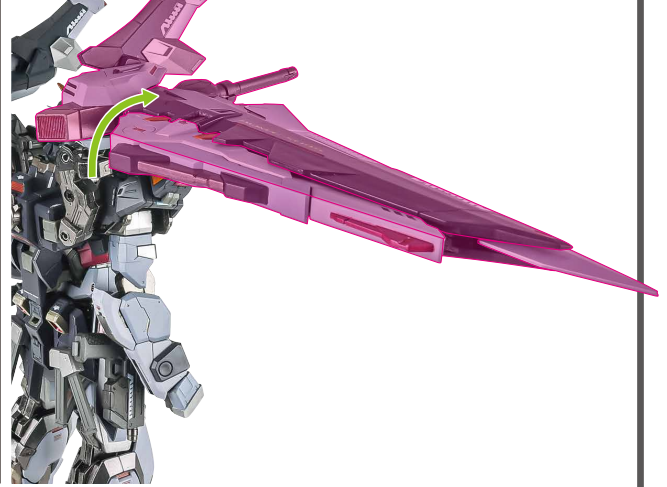

※ウイングのみを
動かします。

2