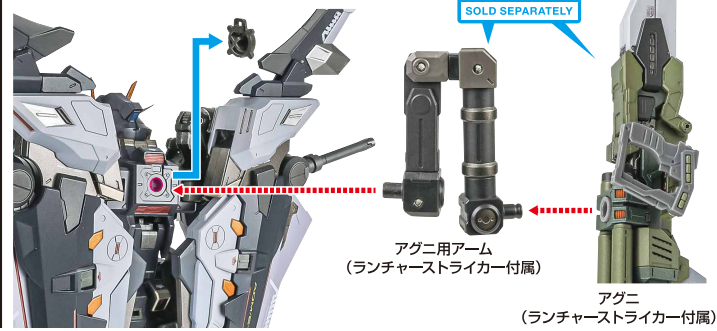

バックパック(ランチャーストライカー)

別売り
SOLD SEPARATELY

アグニ用アーム
(ランチャーストライカー付属)

アグニ
(ランチャーストライカー付属)