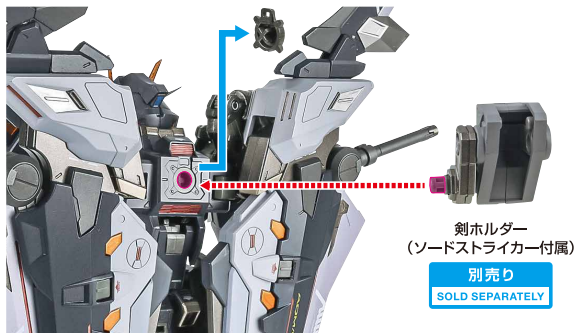

バンツァーアイゼン  
(ソードストライカー付属)

バックパック(ランチャーストライカー)

**別売り**  
SOLD SEPARATELY

アグニ用アーム  
(ランチャーストライカー付属)

アグニ  
(ランチャーストライカー付属)

バックパック(ソードストライカー)

オトリストライカーとの連動

※画像のようになります。