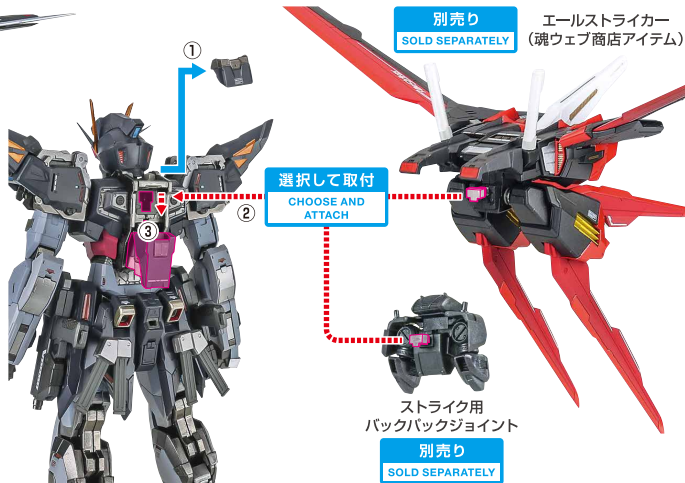

※画像のようになります。

※バランスをとってディスプレイしてください。

**転倒注意!**  
WARNING・TUMBLE

バックパックの連動

※別売りのエールストライカー、ストライク用バックパックジョイントはストライクノールガンダム本体と合体できません。

**別売り**  
SOLD SEPARATELY

エールストライカー  
(魂ウェブ商店アイテム)

選択して取付  
CHOOSE AND ATTACH

ストライク用  
バックパックジョイント

**別売り**  
SOLD SEPARATELY

オオトリストライカー(「ストライクルージュ オオトリ装備」に付属)  
ライトニングストライカー(魂ウェブ商店アイテム:受注終了)  
I.W.S.P.(魂ウェブ商店アイテム:2022年11月発売予定)

にも対応します。

ソード/ランチャーストライカーの連動

肩装着(ソードストライカー)

2

左肩サブウェポン  
(ソードストライカー付属)