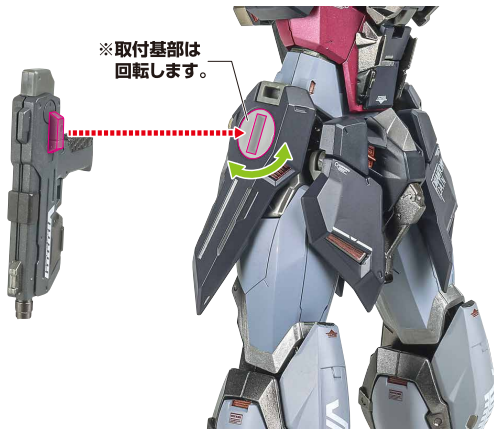

手首H

※手首の指が広がってしまった場合は、押し戻してください。

※マガジンを外せます。

ストック

破損に注意!  
WARNING: DELICATE

※取付基部は回転します。

※予備マガジンを外せます。

マガジンホルダー  
(右)