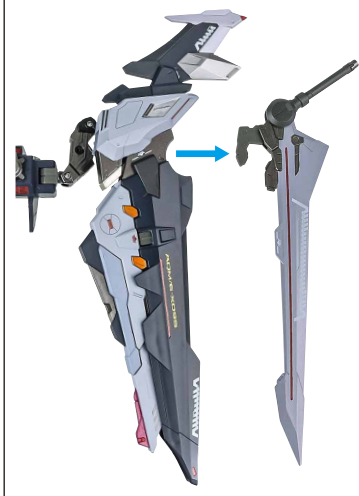

※画像の凹部に  
アンカーランチャーを  
付けられます。

破損に注意!  
WARNING:  
DELICATE

※開くことができます。

ビームブレイド

ビーム刃

破損に注意!  
WARNING:  
DELICATE

手首口

ウイングモードへの変形