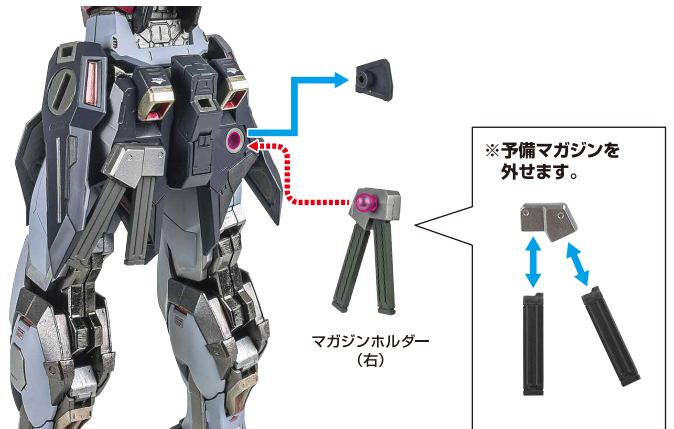

手首H

※手首の指が広がってしまった場合は、押し戻してください。

※マガジンを外せます。

ストック

破損に注意!  
WARNING: DELICATE

※取付基部は回転します。

※予備マガジンを外せます。

マガジンホルダー  
(右)

ノールストライカー

※画像の凹部に  
取り付けます。

向きに注意!  
NOTE THE DIRECTION

ディスプレイ  
ジョイント

台座

サブ支柱

2

ノール  
ストライカー