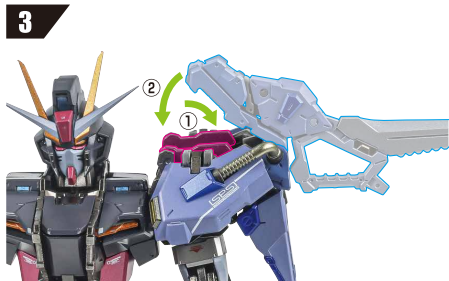

※画像のようになります。

※バランスをとってディスプレイしてください。

転倒注意!
WARNING・TUMBLE

バックパックの連動

※別売りのエールストライカー、ストライク用バックパックジョイントはストライクノールガンダム本体と合体できません。

別売り
SOLD SEPARATELY

エールストライカー
(魂ウェブ商店アイテム)

選択して取付
CHOOSE AND ATTACH

ストライク用
バックパックジョイント

別売り
SOLD SEPARATELY

オオトリストライカー(「ストライクルージュ オオトリ装備」に付属)
ライトニングストライカー(魂ウェブ商店アイテム:受注終了)
I.W.S.P.(魂ウェブ商店アイテム:2022年11月発売予定)

にも対応します。

ソード/ランチャーストライカーの連動

肩装着(ソードストライカー)

2

左肩サブウェポン
(ソードストライカー付属)

別売り
SOLD SEPARATELY

肩装着(ランチャーストライカー)

※肩ユニットとプレートを外しておきます。

コンポジットウェポンボッド
(ランチャーストライカー付属)

別売り
SOLD SEPARATELY

肘(ソードストライカー)

別売り
SOLD SEPARATELY

ストライク用
シールドジョイント
(ソードストライカー付属)

バンツァーアイゼン
(ソードストライカー付属)

バックパック(ランチャーストライカー)

別売り
SOLD SEPARATELY

アグニ用アーム
(ランチャーストライカー付属)

アグニ
(ランチャーストライカー付属)