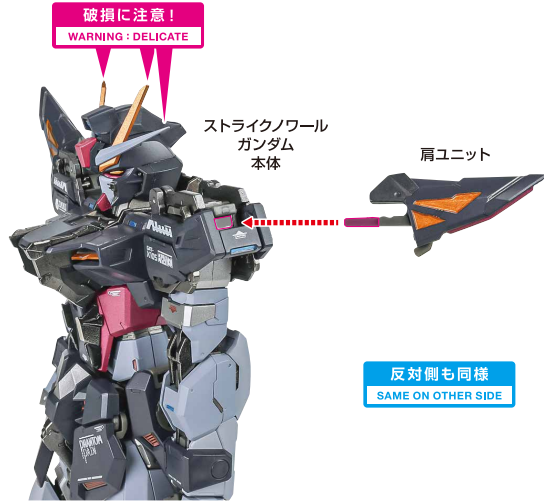

注意
CAUTION

※ 本商品は全体に彩色を施しております。組み立て～操作の際にキズがつくおそれがあります。また、尖った箇所が多くありますので、取扱には十分注意してください。
※ All parts of this product have been painted. Please take thorough care when handling the product as there is a risk of scratching the product when assembling and operating it.

STRIKE NOIR GUNDAM

各部の可動とギミック