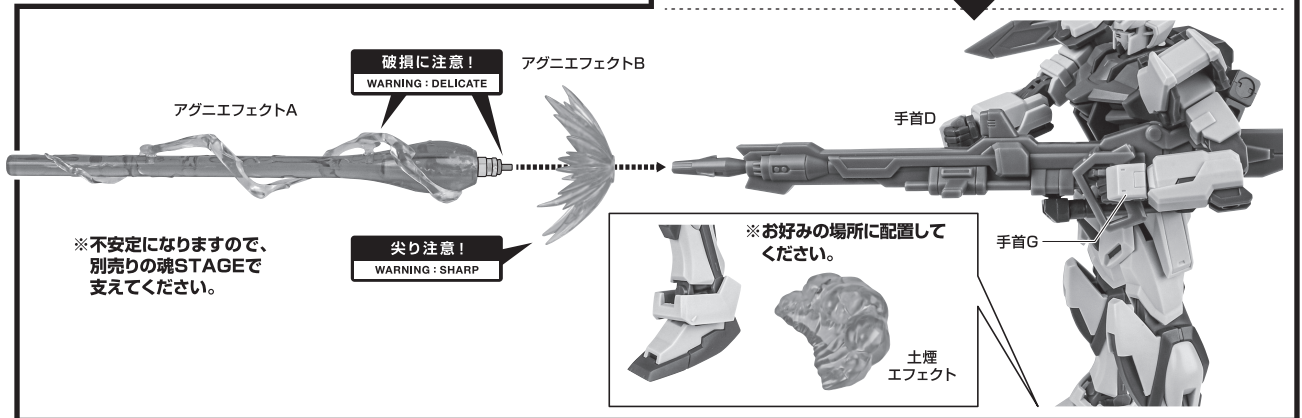

※本商品に「ROBOT魂 <SIDE MS> GAT-X105 ストライクガンダム ver. A.N.I.M.E.」(別売り)は付属しません。
※上記商品を使用します。上記商品の取扱説明書も合わせてご確認ください。

ランチャーストライカーの装着

1

肩ウェポンポッド

①

②

破損に注意!
WARNING: DELICATE

2

3

紛失注意!
DO NOT MISPLACE

GAT-X105 ストライクガンダム
別売り
SOLD SEPARATELY

5

取付形状を合わせる
MATCH MOUNTING SHAPE

4

バルカンエフェクト

破損に注意!
WARNING: DELICATE

取付形状を合わせる
MATCH MOUNTING SHAPE

ランチャーストライカーの装着 (続き)

b

アグニの展開

ランチャーストライカーのディスプレイ

1

2

※画像のようになります。