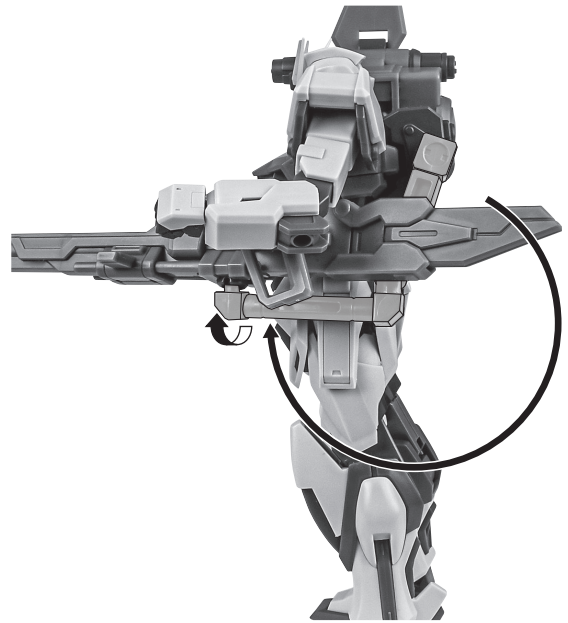

ディスプレイサポートには別売りの魂STAGEを!⇒

https://tamashii.jp/special/t_stage/

矢印一覧 Arrow List ← 取り付けます。 Attachable ← 取り外します。 Removable ← 可動します。 Movable

■ 取扱説明書の画像と商品とは、多少異なりますのでご了承ください。

セット内容

■ 取扱説明書(本書) 1枚	■ バックパック 1個	■ アグニエフェクトA/B 各1個	■ 支柱A/B 各1個
■ 肩ウェポンポッド 1個	■ アグニ 1個	■ 土煙エフェクト 1個	■ 台座 1個
■ バルカンエフェクト 1個			

※本商品に「ROBOT魂 <SIDE MS> GAT-X105 ストライクガンダム ver. A.N.I.M.E.」(別売り)は付属しません。
※上記商品を使用します。上記商品の取扱説明書も合わせてご確認ください。

ランチャーストライカーの装着

1

肩ウェポンポッド

①

②

破損に注意!
WARNING: DELICATE

2

3

紛失注意!
DO NOT MISPLACE

GAT-X105 ストライクガンダム
別売り
SOLD SEPARATELY

5

取付形状を合わせる
MATCH MOUNTING SHAPE

4

バルカンエフェクト

破損に注意!
WARNING: DELICATE

取付形状を合わせる
MATCH MOUNTING SHAPE

ランチャーストライカーの装着 (続き)

b

アグニの展開

ランチャーストライカーのディスプレイ

1

2

※画像のようになります。