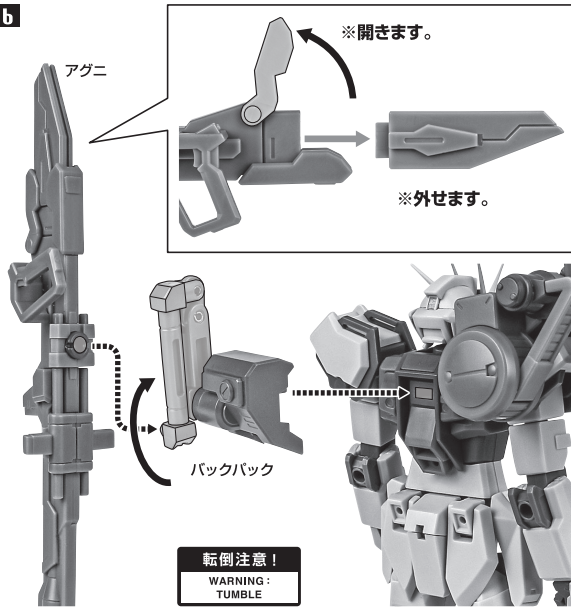

ディスプレイサポートには別売りの魂STAGEを!⇒

https://tamashii.jp/special/t_stage/

矢印一覧 Arrow List ← 取り付けます。 Attachable ← 取り外します。 Removable ← 可動します。 Movable

■ 取扱説明書の画像と商品とは、多少異なりますのでご了承ください。

セット内容

■ 取扱説明書(本書) 1枚	■ バックパック 1個	■ アグニエフェクトA/B 各1個	■ 支柱A/B 各1個
■ 肩ウェポンポッド 1個	■ アグニ 1個	■ 土煙エフェクト 1個	■ 台座 1個
■ バルカンエフェクト 1個			

※本商品に「ROBOT魂 <SIDE MS> GAT-X105 ストライクガンダム ver. A.N.I.M.E.」(別売り)は付属しません。
※上記商品を使用します。上記商品の取扱説明書も合わせてご確認ください。

ランチャーストライカーの装着

1

肩ウェポンポッド

①

②

破損に注意!
WARNING: DELICATE

2

3

紛失注意!
DO NOT MISPLACE

GAT-X105 ストライクガンダム
別売り
SOLD SEPARATELY

5

取付形状を合わせる
MATCH MOUNTING SHAPE

4

バルカンエフェクト

破損に注意!
WARNING: DELICATE

取付形状を合わせる
MATCH MOUNTING SHAPE

ランチャーストライカーの装着 (続き)

b

アグニの展開

ランチャーストライカーのディスプレイ

1

2

※画像のようになります。