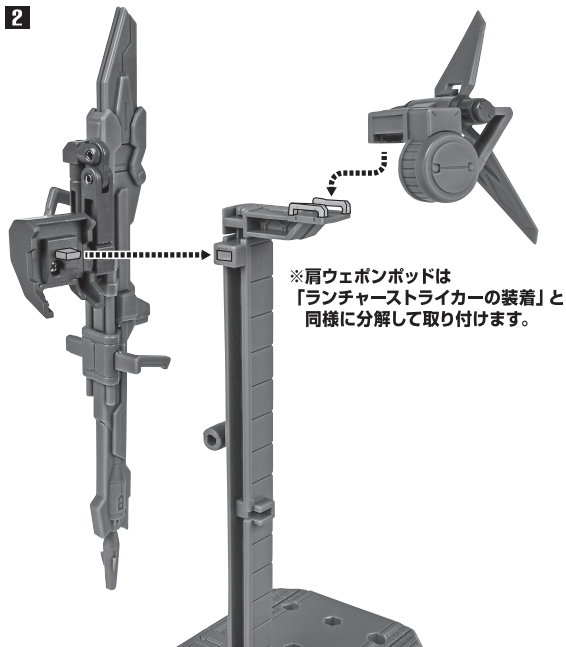

ディスプレイサポートには別売りの魂STAGEを!⇒

https://tamashii.jp/special/t_stage/

矢印一覧 Arrow List ← 取り付けます。 Attachable ← 取り外します。 Removable ← 可動します。 Movable

■ 取扱説明書の画像と商品とは、多少異なりますのでご了承ください。

セット内容

■ 取扱説明書(本書) 1枚	■ バックパック 1個	■ アグニエフェクトA/B 各1個	■ 支柱A/B 各1個
■ 肩ウェポンポッド 1個	■ アグニ 1個	■ 土煙エフェクト 1個	■ 台座 1個
■ バルカンエフェクト 1個			

3

紛失注意!
DO NOT MISPLACE

GAT-X105 ストライクガンダム
別売り
SOLD SEPARATELY

5

取付形状を合わせる
MATCH MOUNTING SHAPE

4

バルカンエフェクト

破損に注意!
WARNING: DELICATE

取付形状を合わせる
MATCH MOUNTING SHAPE

ランチャーストライカーの装着 (続き)

b

アグニの展開

ランチャーストライカーのディスプレイ

1

2

※画像のようになります。