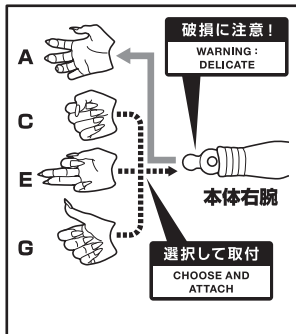

■ 取扱説明書の画像と商品とは、多少異なりますのでご了承ください。
 ■ PRODUCT MAY DIFFER FROM ILLUSTRATION.

矢印一覧 / Arrow List

●フィギュア本体

ディスプレイサポートには別売りの魂STAGEを!⇒

https://tamashii.jp/special/t_stage/

●交換用表情パーツ

ボーナスパーツ

※別売りの「S.H.Figuarts 虎杖悠仁」の本体に取り付けることができます。

●S.H.Figuarts 虎杖悠仁(別売り)用 交換用表情パーツ

△ 注意 お買い上げのお客様へ 必ずお読みください。

- 本商品の対象年齢は15才以上です。対象年齢未満のお子様には絶対に与えないでください。
- 小さな部品がありますので、小さなお子様が悪って飲み込まないように注意してください。窒息などの危険があります。
- 尖った部分や鋭い部分がありますので、取扱や保管場所に注意してください。思わぬケガをするおそれがあります。

《 使用上の注意 》

- 本商品は精密に作られています。無理な力を加えたり、落としたりすると破損するおそれがあります。
- 可動部分・取付部分を無理な方向に強く引っ張ったり、曲げたりしないでください。
- 本商品を樹脂製のソファやシート、タイルなどの上に置かないでください。長時間接触していると色が移る場合があります。