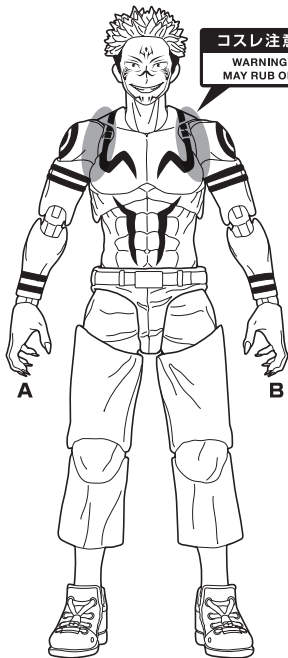

■ 取扱説明書の画像と商品とは、多少異なりますのでご了承ください。
 ■ PRODUCT MAY DIFFER FROM ILLUSTRATION.

矢印一覧 / Arrow List

●フィギュア本体

ディスプレイサポートには別売りの魂STAGEを!⇒

https://tamashii.jp/special/t_stage/

●交換用表情パーツ

ボーナスパーツ

※別売りの「S.H.Figuarts 虎杖悠仁」の本体に取り付けることができます。

●S.H.Figuarts 虎杖悠仁(別売り)用 交換用表情パーツ

△ 注意 お買い上げのお客様へ 必ずお読みください。

- 本商品の対象年齢は15才以上です。対象年齢未満のお子様には絶対に与えないでください。
- 小さな部品がありますので、小さなお子様が悪って飲み込まないように注意してください。窒息などの危険があります。
- 尖った部分や鋭い部分がありますので、取扱や保管場所に注意してください。思わぬケガをするおそれがあります。

《 使用上の注意 》

- 本商品は精密に作られています。無理な力を加えたり、落としたりすると破損するおそれがあります。
- 可動部分・取付部分を無理な方向に強く引っ張ったり、曲げたりしないでください。
- 本商品を樹脂製のソファやシート、タイルなどの上に置かないでください。長時間接触していると色が移る場合があります。