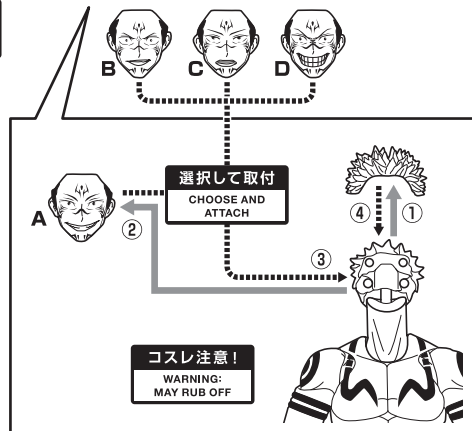

■ 取扱説明書の画像と商品とは、多少異なりますのでご了承ください。
 ■ PRODUCT MAY DIFFER FROM ILLUSTRATION.

矢印一覧 / Arrow List

●フィギュア本体

ディスプレイサポートには別売りの魂STAGEを!⇒

https://tamashii.jp/special/t_stage/

●交換用表情パーツ

ボーナスパーツ

※別売りの「S.H.Figuarts 虎杖悠仁」の本体に取り付けることができます。

●S.H.Figuarts 虎杖悠仁(別売り)用 交換用表情パーツ

△ 注意 お買い上げのお客様へ 必ずお読みください。

- 本商品の対象年齢は15才以上です。対象年齢未満のお子様には絶対に与えないでください。
- 小さな部品がありますので、小さなお子様が悪って飲み込まないように注意してください。窒息などの危険があります。
- 尖った部分や鋭い部分がありますので、取扱や保管場所に注意してください。思わぬケガをするおそれがあります。