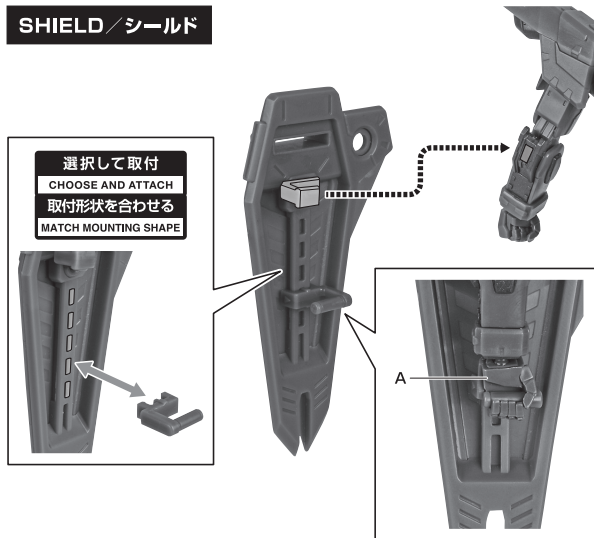

《使用上の注意》

- 本商品は精密に作られています。無理な力を加えたり、落としたりすると破損するおそれがあります。
- 本商品を樹脂製のソファやシート、タイルなどの上に置かないでください。長時間接触していると色が移る場合があります。

SET UP / 本体の組み立て方

1

2

取付形状を合わせる
MATCH MOUNTING SHAPE
反対側も同様
SAME ON OTHER SIDE

GIMMICK / ギミック

反対側も同様
SAME ON OTHER SIDE

BEAM RIFLE / ビームライフル

BEAM CANNON / ビーム砲

破損に注意!
WARNING: DELICATE

RAILGUN / レール砲

BEAM SABER / ビームサーベル

LANDING GEAR / ランディングギア

SHIELD / シールド

JOINT / ディスプレイ用ジョイント

*COMPATIBLE WITH TAMASHII STAGE (SOLD SEPARATELY).
※凹部は、別売りの魂STAGEに対応しています。