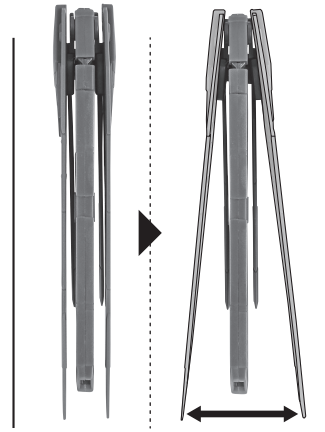

《使用上の注意》

- 本商品は精密に作られています。無理な力を加えたり、落としたりすると破損するおそれがあります。
- 本商品を樹脂製のソファやシート、タイルなどの上に置かないでください。長時間接触していると色が移る場合があります。

SET UP / 本体の組み立て方

1

2

取付形状を合わせる
MATCH MOUNTING SHAPE
反対側も同様
SAME ON OTHER SIDE

GIMMICK / ギミック

反対側も同様
SAME ON OTHER SIDE

BEAM RIFLE / ビームライフル

BEAM CANNON / ビーム砲

破損に注意!
WARNING: DELICATE

RAILGUN / レール砲

BEAM SABER / ビームサーベル

LANDING GEAR / ランディングギア

SHIELD / シールド

JOINT / ディスプレイ用ジョイント

*COMPATIBLE WITH TAMASHII STAGE (SOLD SEPARATELY).
※凹部は、別売りの魂STAGEに対応しています。