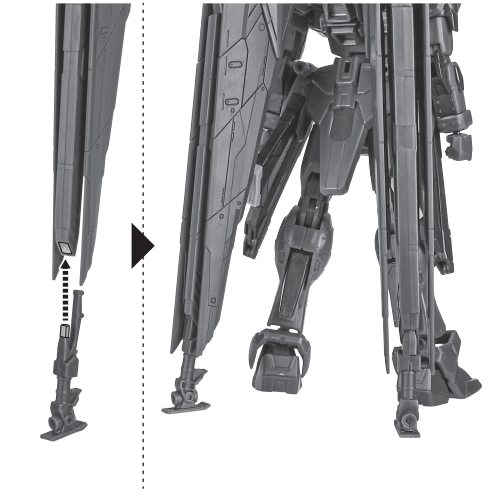

反対側も同様
SAME ON OTHER SIDE

BEAM RIFLE / ビームライフル

BEAM CANNON / ビーム砲

破損に注意!
WARNING: DELICATE

RAILGUN / レール砲

BEAM SABER / ビームサーベル

LANDING GEAR / ランディングギア

SHIELD / シールド

JOINT / ディスプレイ用ジョイント

*COMPATIBLE WITH TAMASHII STAGE (SOLD SEPARATELY).
※凹部は、別売りの魂STAGEに対応しています。