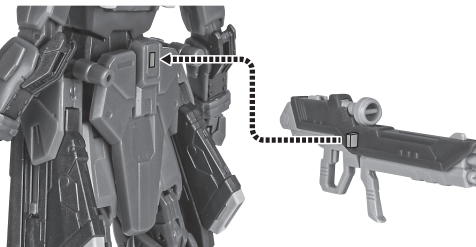

反対側も同様
SAME ON OTHER SIDE

BEAM RIFLE / ビームライフル

BEAM CANNON / ビーム砲

破損に注意!
WARNING: DELICATE

RAILGUN / レール砲

BEAM SABER / ビームサーベル

LANDING GEAR / ランディングギア

SHIELD / シールド

JOINT / ディスプレイ用ジョイント

*COMPATIBLE WITH TAMASHII STAGE (SOLD SEPARATELY).
※凹部は、別売りの魂STAGEに対応しています。