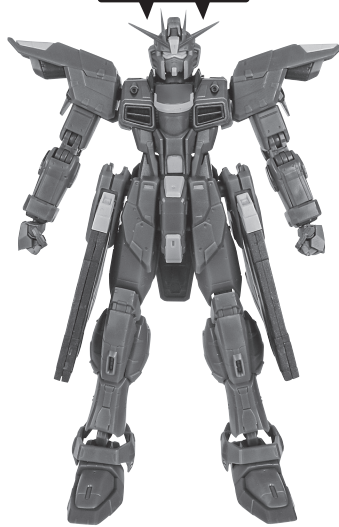

- PRODUCT MAY DIFFER FROM ILLUSTRATION.
- 取扱説明書の画像と商品とは、多少異なりますのでご了承ください。

ZGMF-X10A FREEDOM GUNDAM Ver.GCP

ZGMF-X10A フリーダムガンダム Ver.GCP

©創通・サンライズ

Arrow List / 矢印一覧

- Attachable 取り付けます。
- Removable 取り外します。
- Movable 可動します。

ディスプレイサポートには別売りの魂STAGEを!⇒

https://tamashii.jp/special/t_stage/

●INTERCHANGEABLE HAND PARTS
交換用手首

●SABER GRIP
ビームサーベル柄

●BEAM EFFECT
ビームエフェクト

●JOINT
ディスプレイ用ジョイント

●BEAM RIFLE
ビームライフル

●FIGURE
フィギュア本体

破損に注意!
WARNING・DELICATE

●SHIELD
シールド

●WING
ウイング

●LANDING GEAR
ランディングギア

x2

注意 お買い上げのお客様へ 必ずお読みください。

- 本商品の対象年齢は15才以上です。対象年齢未満のお子様には絶対に与えないでください。
- 小さな部品がありますので、小さなお子様が悪く飲み込まないように注意してください。窒息などの危険があります。
- 尖った部分や鋭い部分がありますので、取扱や保管場所に注意してください。思わぬケガをするおそれがあります。