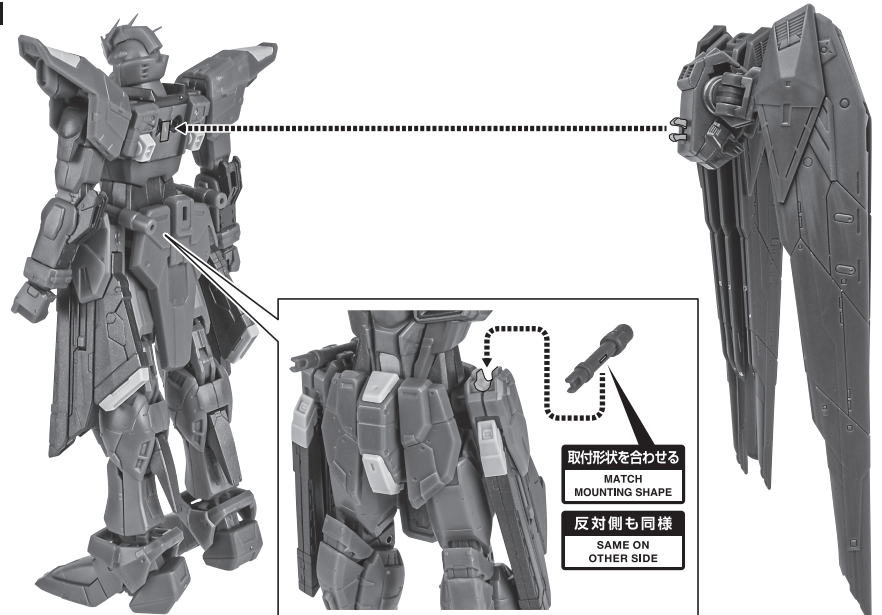

《使用上の注意》

- 本商品は精密に作られています。無理な力を加えたり、落としたりすると破損するおそれがあります。
- 本商品を樹脂製のソファやシート、タイルなどの上に置かないでください。長時間接触していると色が移る場合があります。

SET UP / 本体の組み立て方

1

2

取付形状を合わせる
MATCH MOUNTING SHAPE
反対側も同様
SAME ON OTHER SIDE

GIMMICK / ギミック