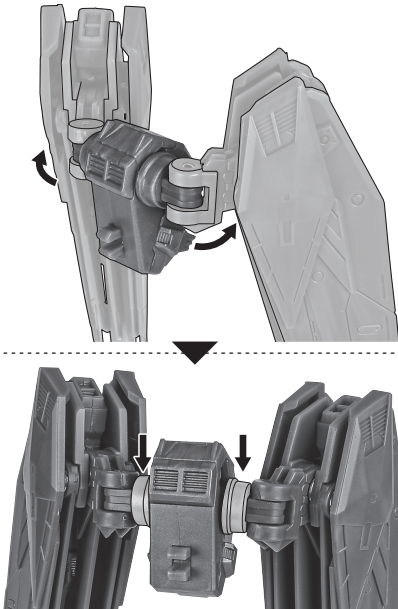

- PRODUCT MAY DIFFER FROM ILLUSTRATION.
- 取扱説明書の画像と商品とは、多少異なりますのでご了承ください。

ZGMF-X10A FREEDOM GUNDAM Ver.GCP

ZGMF-X10A フリーダムガンダム Ver.GCP

©創通・サンライズ

Arrow List / 矢印一覧

- Attachable 取り付けます。
- Removable 取り外します。
- Movable 可動します。

ディスプレイサポートには別売りの魂STAGEを!⇒

https://tamashii.jp/special/t_stage/

●INTERCHANGEABLE HAND PARTS
交換用手首

●SABER GRIP
ビームサーベル柄

●BEAM EFFECT
ビームエフェクト

●JOINT
ディスプレイ用ジョイント

●BEAM RIFLE
ビームライフル

●FIGURE
フィギュア本体

破損に注意!
WARNING・DELICATE

●SHIELD
シールド

●WING
ウイング

●LANDING GEAR
ランディングギア

x2

注意 お買い上げのお客様へ 必ずお読みください。

- 本商品の対象年齢は15才以上です。対象年齢未満のお子様には絶対に与えないでください。
- 小さな部品がありますので、小さなお子様が悪く飲み込まないように注意してください。窒息などの危険があります。
- 尖った部分や鋭い部分がありますので、取扱や保管場所に注意してください。思わぬケガをするおそれがあります。

《使用上の注意》

- 本商品は精密に作られています。無理な力を加えたり、落としたりすると破損するおそれがあります。
- 本商品を樹脂製のソファやシート、タイルなどの上に置かないでください。長時間接触していると色が移る場合があります。

SET UP / 本体の組み立て方

1

2

取付形状を合わせる
MATCH MOUNTING SHAPE
反対側も同様
SAME ON OTHER SIDE

GIMMICK / ギミック