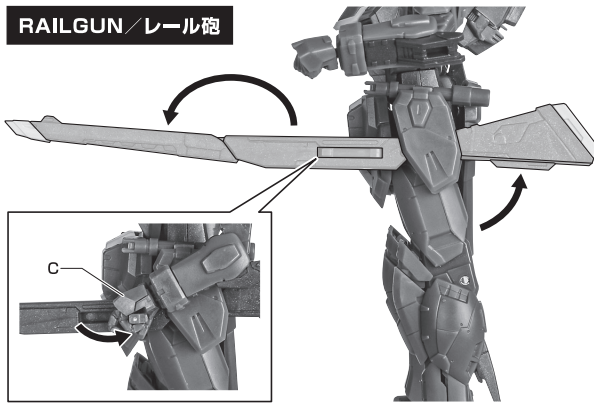

反対側も同様
SAME ON OTHER SIDE

BEAM RIFLE / ビームライフル

BEAM CANNON / ビーム砲

破損に注意!
WARNING: DELICATE

RAILGUN / レール砲

BEAM SABER / ビームサーベル

LANDING GEAR / ランディングギア

SHIELD / シールド

JOINT / ディスプレイ用ジョイント

*COMPATIBLE WITH TAMASHII STAGE (SOLD SEPARATELY).
※凹部は、別売りの魂STAGEに対応しています。