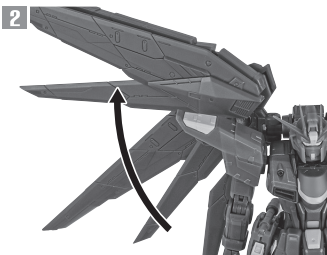

《使用上の注意》

- 本商品は精密に作られています。無理な力を加えたり、落としたりすると破損するおそれがあります。
- 本商品を樹脂製のソファやシート、タイルなどの上に置かないでください。長時間接触していると色が移る場合があります。

SET UP / 本体の組み立て方

1

2

取付形状を合わせる
MATCH MOUNTING SHAPE
反対側も同様
SAME ON OTHER SIDE

GIMMICK / ギミック

反対側も同様
SAME ON OTHER SIDE

BEAM RIFLE / ビームライフル

BEAM CANNON / ビーム砲

破損に注意!
WARNING: DELICATE

RAILGUN / レール砲

BEAM SABER / ビームサーベル

LANDING GEAR / ランディングギア

SHIELD / シールド