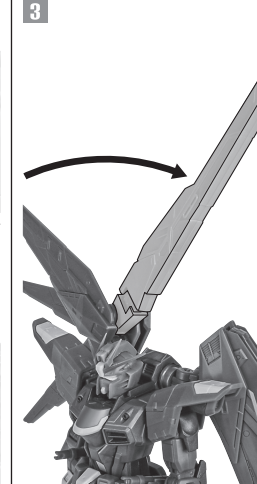

- PRODUCT MAY DIFFER FROM ILLUSTRATION.
- 取扱説明書の画像と商品とは、多少異なりますのでご了承ください。

ZGMF-X10A FREEDOM GUNDAM Ver.GCP

ZGMF-X10A フリーダムガンダム Ver.GCP

©創通・サンライズ

Arrow List / 矢印一覧

- Attachable 取り付けます。
- Removable 取り外します。
- Movable 可動します。

《使用上の注意》

- 本商品は精密に作られています。無理な力を加えたり、落としたりすると破損するおそれがあります。
- 本商品を樹脂製のソファやシート、タイルなどの上に置かないでください。長時間接触していると色が移る場合があります。

SET UP / 本体の組み立て方

1

2

取付形状を合わせる
MATCH MOUNTING SHAPE
反対側も同様
SAME ON OTHER SIDE

GIMMICK / ギミック

反対側も同様
SAME ON OTHER SIDE

BEAM RIFLE / ビームライフル

BEAM CANNON / ビーム砲

破損に注意!
WARNING: DELICATE

RAILGUN / レール砲

BEAM SABER / ビームサーベル

LANDING GEAR / ランディングギア

SHIELD / シールド