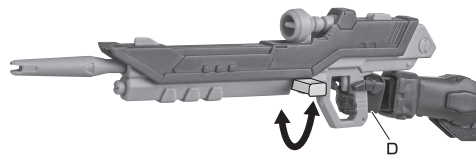

- PRODUCT MAY DIFFER FROM ILLUSTRATION.
- 取扱説明書の画像と商品とは、多少異なりますのでご了承ください。

ZGMF-X10A FREEDOM GUNDAM Ver.GCP

ZGMF-X10A フリーダムガンダム Ver.GCP

©創通・サンライズ

Arrow List / 矢印一覧

- Attachable 取り付けます。
- Removable 取り外します。
- Movable 可動します。

《使用上の注意》

- 本商品は精密に作られています。無理な力を加えたり、落としたりすると破損するおそれがあります。
- 本商品を樹脂製のソファやシート、タイルなどの上に置かないでください。長時間接触していると色が移る場合があります。

SET UP / 本体の組み立て方

1

2

取付形状を合わせる
MATCH MOUNTING SHAPE
反対側も同様
SAME ON OTHER SIDE

GIMMICK / ギミック

反対側も同様
SAME ON OTHER SIDE

BEAM RIFLE / ビームライフル

BEAM CANNON / ビーム砲

破損に注意!
WARNING: DELICATE

RAILGUN / レール砲

BEAM SABER / ビームサーベル

LANDING GEAR / ランディングギア

SHIELD / シールド