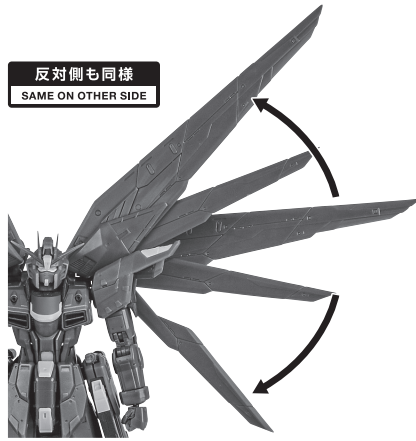

GIMMICK / ギミック

反対側も同様
SAME ON OTHER SIDE

BEAM RIFLE / ビームライフル

BEAM CANNON / ビーム砲

破損に注意!
WARNING: DELICATE

RAILGUN / レール砲

BEAM SABER / ビームサーベル

LANDING GEAR / ランディングギア

SHIELD / シールド

JOINT / ディスプレイ用ジョイント

*COMPATIBLE WITH TAMASHII STAGE (SOLD SEPARATELY).
※凹部は、別売りの魂STAGEに対応しています。