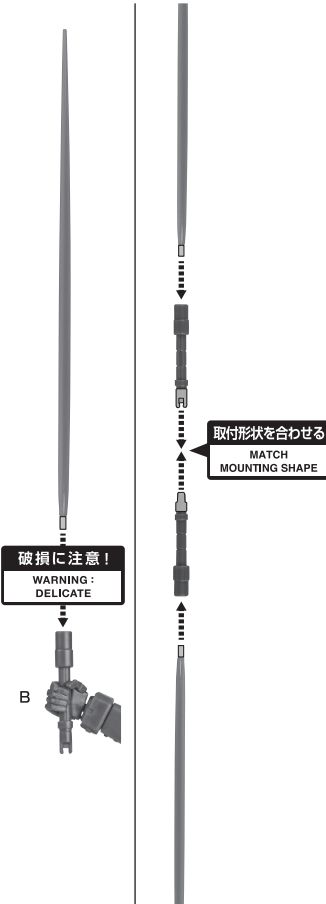

- PRODUCT MAY DIFFER FROM ILLUSTRATION.
- 取扱説明書の画像と商品とは、多少異なりますのでご了承ください。

ZGMF-X10A FREEDOM GUNDAM Ver.GCP

ZGMF-X10A フリーダムガンダム Ver.GCP

©創通・サンライズ

Arrow List / 矢印一覧

- Attachable 取り付けます。
- Removable 取り外します。
- Movable 可動します。

《使用上の注意》

- 本商品は精密に作られています。無理な力を加えたり、落としたりすると破損するおそれがあります。
- 本商品を樹脂製のソファやシート、タイルなどの上に置かないでください。長時間接触していると色が移る場合があります。

SET UP / 本体の組み立て方

1

2

取付形状を合わせる
MATCH MOUNTING SHAPE
反対側も同様
SAME ON OTHER SIDE

GIMMICK / ギミック

反対側も同様
SAME ON OTHER SIDE

BEAM RIFLE / ビームライフル

BEAM CANNON / ビーム砲

破損に注意!
WARNING: DELICATE

RAILGUN / レール砲

BEAM SABER / ビームサーベル

LANDING GEAR / ランディングギア

SHIELD / シールド

JOINT / ディスプレイ用ジョイント

*COMPATIBLE WITH TAMASHII STAGE (SOLD SEPARATELY).
※凹部は、別売りの魂STAGEに対応しています。