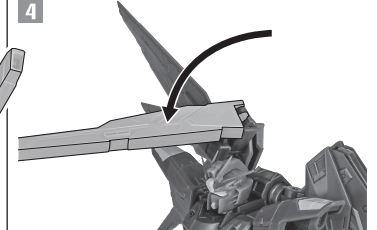

《使用上の注意》

- 本商品は精密に作られています。無理な力を加えたり、落としたりすると破損するおそれがあります。
- 本商品を樹脂製のソファやシート、タイルなどの上に置かないでください。長時間接触していると色が移る場合があります。

SET UP / 本体の組み立て方

1

2

取付形状を合わせる
MATCH MOUNTING SHAPE
反対側も同様
SAME ON OTHER SIDE

GIMMICK / ギミック

反対側も同様
SAME ON OTHER SIDE

BEAM RIFLE / ビームライフル

BEAM CANNON / ビーム砲

破損に注意!
WARNING: DELICATE

RAILGUN / レール砲

BEAM SABER / ビームサーベル

LANDING GEAR / ランディングギア

SHIELD / シールド