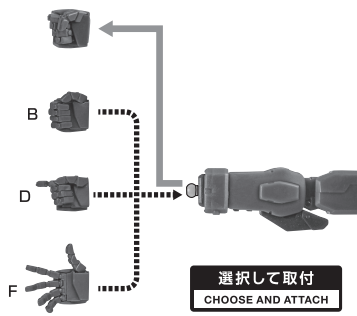

ディスプレイサポートには別売りの魂STAGEを!⇒

https://tamashii.jp/special/t_stage/

●INTERCHANGEABLE HAND PARTS
交換用手首

●SABER GRIP
ビームサーベル柄

●BEAM EFFECT
ビームエフェクト

●JOINT
ディスプレイ用ジョイント

●BEAM RIFLE
ビームライフル

●FIGURE
フィギュア本体

《使用上の注意》

- 本商品は精密に作られています。無理な力を加えたり、落としたりすると破損するおそれがあります。
- 本商品を樹脂製のソファやシート、タイルなどの上に置かないでください。長時間接触していると色が移る場合があります。

SET UP / 本体の組み立て方

1

2

取付形状を合わせる
MATCH MOUNTING SHAPE
反対側も同様
SAME ON OTHER SIDE

GIMMICK / ギミック

反対側も同様
SAME ON OTHER SIDE

BEAM RIFLE / ビームライフル

BEAM CANNON / ビーム砲

破損に注意!
WARNING: DELICATE

RAILGUN / レール砲

BEAM SABER / ビームサーベル

LANDING GEAR / ランディングギア

SHIELD / シールド

JOINT / ディスプレイ用ジョイント

*COMPATIBLE WITH TAMASHII STAGE (SOLD SEPARATELY).
※凹部は、別売りの魂STAGEに対応しています。