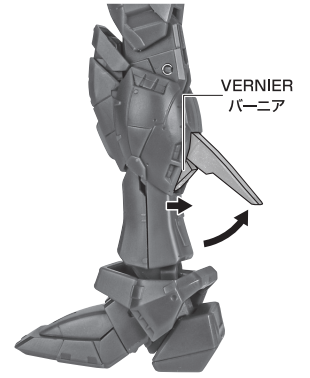

- PRODUCT MAY DIFFER FROM ILLUSTRATION.
- 取扱説明書の画像と商品とは、多少異なりますのでご了承ください。

ZGMF-X10A FREEDOM GUNDAM Ver.GCP

ZGMF-X10A フリーダムガンダム Ver.GCP

©創通・サンライズ

Arrow List / 矢印一覧

- Attachable 取り付けます。
- Removable 取り外します。
- Movable 可動します。

《使用上の注意》

- 本商品は精密に作られています。無理な力を加えたり、落としたりすると破損するおそれがあります。
- 本商品を樹脂製のソファやシート、タイルなどの上に置かないでください。長時間接触していると色が移る場合があります。

SET UP / 本体の組み立て方

1

2

取付形状を合わせる
MATCH MOUNTING SHAPE
反対側も同様
SAME ON OTHER SIDE

GIMMICK / ギミック

反対側も同様
SAME ON OTHER SIDE

BEAM RIFLE / ビームライフル

BEAM CANNON / ビーム砲

破損に注意!
WARNING: DELICATE

RAILGUN / レール砲

BEAM SABER / ビームサーベル

LANDING GEAR / ランディングギア

SHIELD / シールド

JOINT / ディスプレイ用ジョイント

*COMPATIBLE WITH TAMASHII STAGE (SOLD SEPARATELY).
※凹部は、別売りの魂STAGEに対応しています。