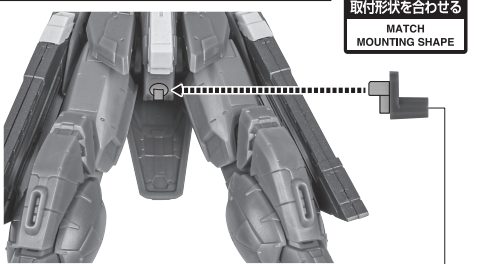

反対側も同様
SAME ON OTHER SIDE

BEAM RIFLE / ビームライフル

BEAM CANNON / ビーム砲

破損に注意!
WARNING: DELICATE

RAILGUN / レール砲

BEAM SABER / ビームサーベル

LANDING GEAR / ランディングギア

SHIELD / シールド

JOINT / ディスプレイ用ジョイント

*COMPATIBLE WITH TAMASHII STAGE (SOLD SEPARATELY).
※凹部は、別売りの魂STAGEに対応しています。