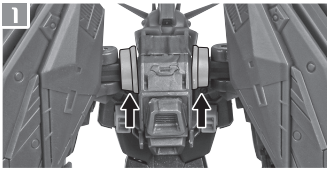

BEAM CANNON / ビーム砲

破損に注意!
WARNING: DELICATE