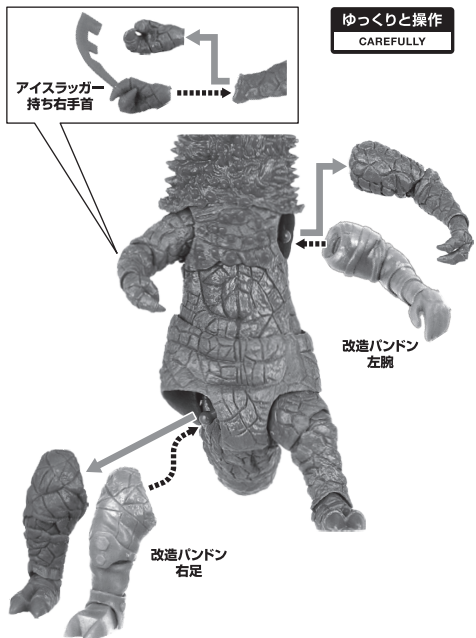

改造パンドンへの換装