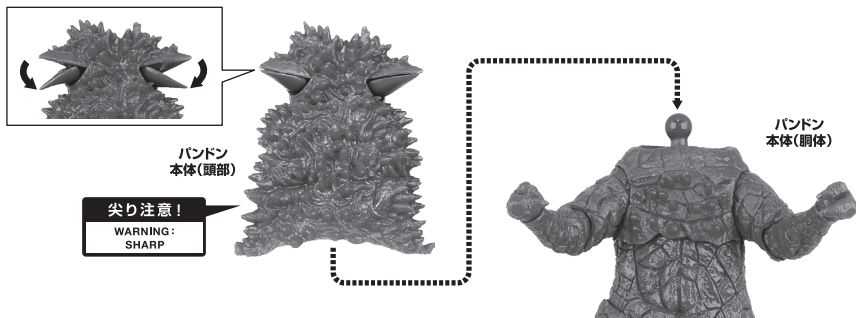

## 矢印一覧 / Arrow List

ディスプレイサポートには  
別売りの魂STAGEを!⇒

[https://tamashii.jp/special/t\\_stage/](https://tamashii.jp/special/t_stage/)

■ 取扱説明書の画像と商品とは、多少異なりますのでご了承ください。

## 本体の組み立て