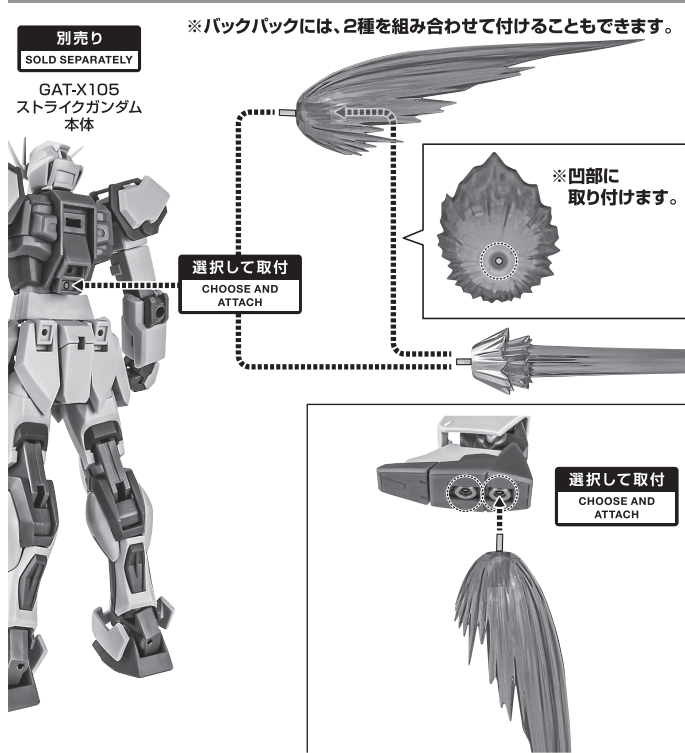

矢印一覧 Arrow List

■取扱説明書の画像と商品とは、多少異なりますのでご了承ください。

ディスプレイサポートには別売りの魂STAGEを!⇒

[https://tamashii.jp/special/t\\_stage/](https://tamashii.jp/special/t_stage/)

セット内容

■ 取扱説明書(本書) ..... 1枚	■ 砲身 ..... 4個	■ 本体パーニアエフェクト ..... 1個	■ 本体ディスプレイジョイント ..... 1個
■ TS-MA2mod.00 メビウス・ゼロ ver. A.N.I.M.E. 本体 ..... 1体	■ 砲身エフェクト(大/小) ..... 各4個	■ 大型パーニアエフェクト ..... 4個	■ ガンパレルジョイント ..... 4個
■ ガンパレル ..... 4個	■ レールガンエフェクト ..... 1個	■ 支柱 ..... 1個	
	■ ケーブル ..... 4個	■ 台座 ..... 1個	

本体の組み立て方

**1** 本体ディスプレイジョイント  
支柱  
台座

**2** 破損に注意! WARNING: DELICATE  
メビウス・ゼロ 本体  
※レールガンは可動します。

**3** ガンパレル  
他も同様 SAME FOR OTHERS  
※パーニアは可動します。

※画像のようになります。  
破損に注意! WARNING: DELICATE  
落下注意! WARNING: FALL

大型パーニアエフェクト/本体パーニアエフェクト

大型パーニアエフェクト  
本体パーニアエフェクト  
破損に注意! WARNING: DELICATE  
尖り注意! WARNING: SHARP

ガンパレルの展開

**1** ※ヒンジ部を押します。  
※下側を押します。  
砲身

ガンバレルの展開 (続き)

2

3

※画像のようになります。  
(バランスをとってディスプレイしてください。)

パーニアエフェクトの運動

※本商品付属のエフェクトを、下記別売りアイテムに装着できます。

GAT-X105 ストライクガンダム (別売り)への装着

ZGMF-1017 ジン (別売り)への装着