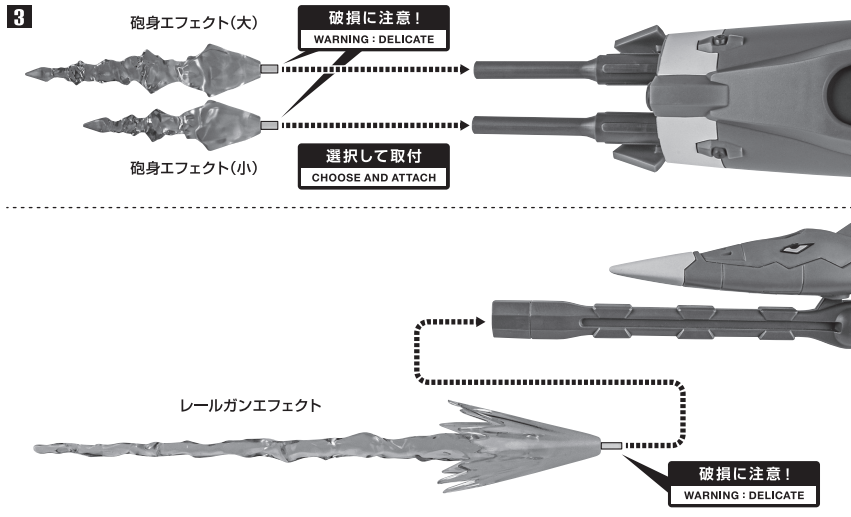

本体の組み立て方

**1** 本体ディスプレイジョイント  
支柱  
台座

**2** 破損に注意! WARNING: DELICATE  
メビウス・ゼロ 本体  
※レールガンは可動します。

**3** ガンパレル  
他も同様 SAME FOR OTHERS  
※パーニアは可動します。

※画像のようになります。  
破損に注意! WARNING: DELICATE  
落下注意! WARNING: FALL

大型パーニアエフェクト/本体パーニアエフェクト

大型パーニアエフェクト  
本体パーニアエフェクト  
破損に注意! WARNING: DELICATE  
尖り注意! WARNING: SHARP

ガンパレルの展開

**1** ※ヒンジ部を押します。  
※下側を押します。  
砲身

ガンバレルの展開 (続き)

2

3

※画像のようになります。  
(バランスをとってディスプレイしてください。)