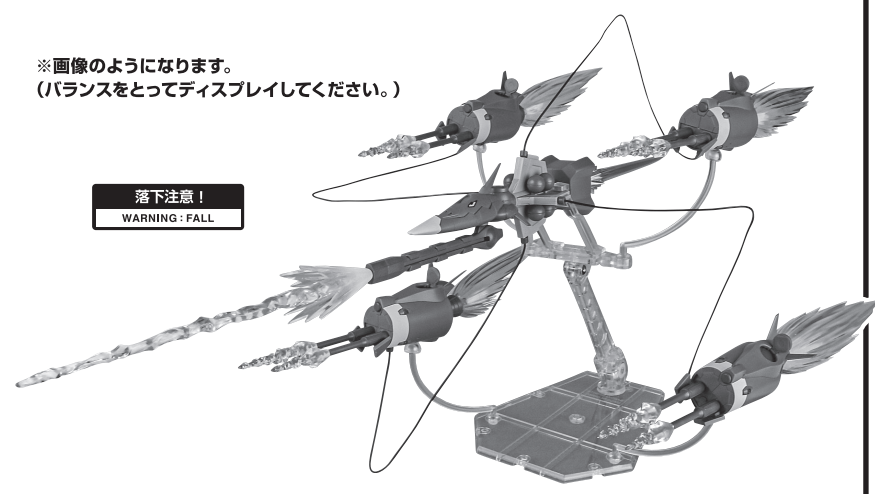

本体の組み立て方

**1** 本体ディスプレイジョイント  
支柱  
台座

**2** 破損に注意! WARNING: DELICATE  
メビウス・ゼロ 本体  
※レールガンは可動します。

**3** ガンパレル  
他も同様 SAME FOR OTHERS  
※パーニアは可動します。

※画像のようになります。  
破損に注意! WARNING: DELICATE  
落下注意! WARNING: FALL

大型パーニアエフェクト/本体パーニアエフェクト

大型パーニアエフェクト  
本体パーニアエフェクト  
破損に注意! WARNING: DELICATE  
尖り注意! WARNING: SHARP

ガンパレルの展開

**1** ※ヒンジ部を押します。  
※下側を押します。  
砲身

ガンバレルの展開 (続き)

2

3

※画像のようになります。  
(バランスをとってディスプレイしてください。)