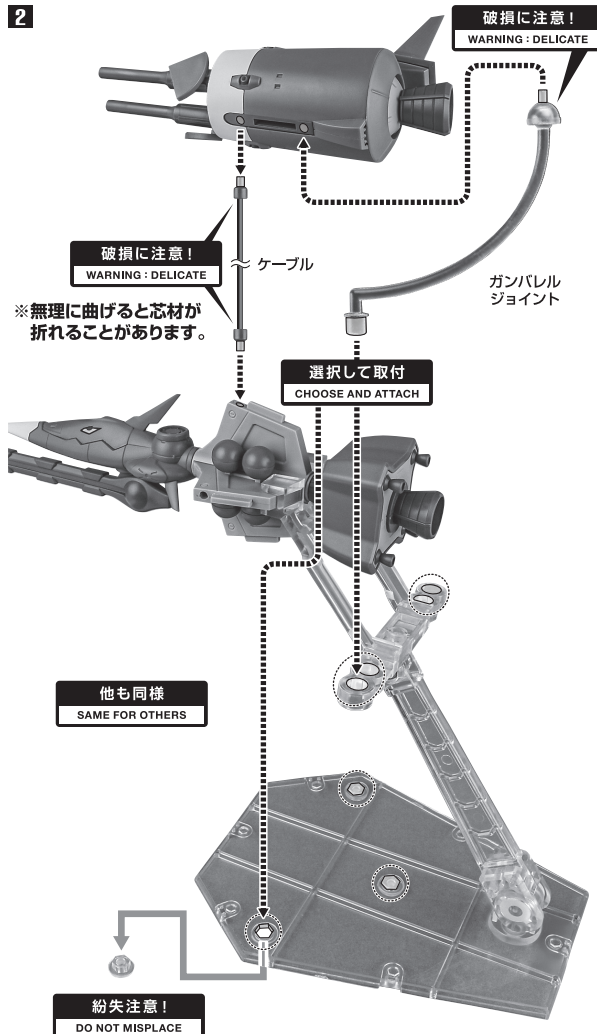

矢印一覧 Arrow List

■取扱説明書の画像と商品とは、多少異なりますのでご了承ください。

ディスプレイサポートには別売りの魂STAGEを!⇒

[https://tamashii.jp/special/t\\_stage/](https://tamashii.jp/special/t_stage/)

セット内容

■ 取扱説明書(本書) ..... 1枚	■ 砲身 ..... 4個	■ 本体パーニアエフェクト ..... 1個	■ 本体ディスプレイジョイント ..... 1個
■ TS-MA2mod.00 メビウス・ゼロ ver. A.N.I.M.E. 本体 ..... 1体	■ 砲身エフェクト(大/小) ..... 各4個	■ 大型パーニアエフェクト ..... 4個	■ ガンパレルジョイント ..... 4個
■ ガンパレル ..... 4個	■ レールガンエフェクト ..... 1個	■ 支柱 ..... 1個	
	■ ケーブル ..... 4個	■ 台座 ..... 1個	

本体の組み立て方

**1** 本体ディスプレイジョイント  
支柱  
台座

**2** 破損に注意! WARNING: DELICATE  
メビウス・ゼロ 本体  
※レールガンは可動します。

**3** ガンパレル  
他も同様 SAME FOR OTHERS  
※パーニアは可動します。

※画像のようになります。  
破損に注意! WARNING: DELICATE  
落下注意! WARNING: FALL

大型パーニアエフェクト/本体パーニアエフェクト

大型パーニアエフェクト  
本体パーニアエフェクト  
破損に注意! WARNING: DELICATE  
尖り注意! WARNING: SHARP

ガンパレルの展開

**1** ※ヒンジ部を押します。  
※下側を押します。  
砲身

ガンバレルの展開 (続き)

2

3

※画像のようになります。  
(バランスをとってディスプレイしてください。)

パーニアエフェクトの運動

※本商品付属のエフェクトを、下記別売りアイテムに装着できます。

GAT-X105 ストライクガンダム (別売り)への装着

ZGMF-1017 ジン (別売り)への装着