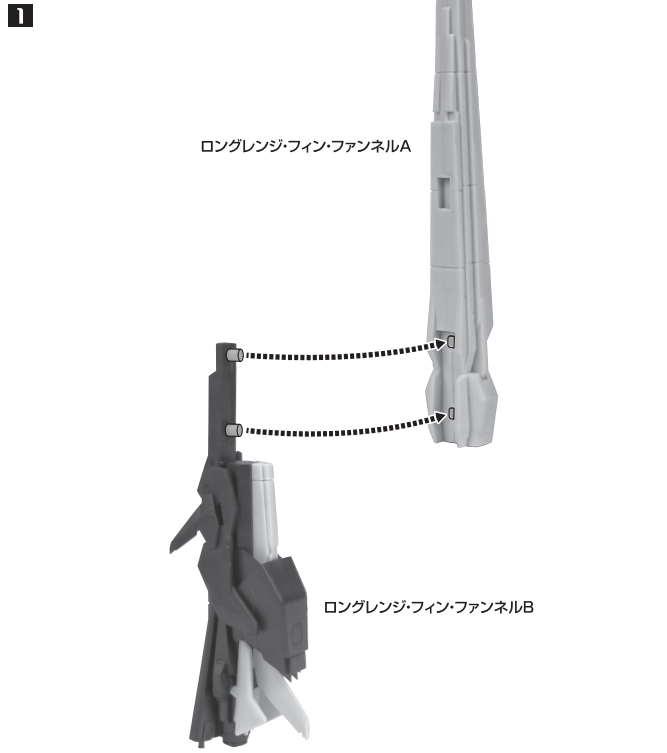

ビーム・サーベル(背中)

手首F

破損に注意!
WARNING: DELICATE

※画像の向きで取り付けます。

向きに注意!
NOTE THE DIRECTION

RX-93ff vガンダム 本体

ビーム・サーベル柄(背中)

破損に注意!
WARNING: DELICATE

別売り
SOLD SEPARATELY

「RX-78-2 ガンダム ver. A.N.I.M.E.」
付属 パーニアエフェクト

選択して取付
CHOOSE AND ATTACH

破損に注意!
WARNING: DELICATE

ディスプレイ

※凹部は、別売りの魂STAGEに対応しています。

バックパックへの取付

2 ※ A、B、C の3か所で取り付けることができます。