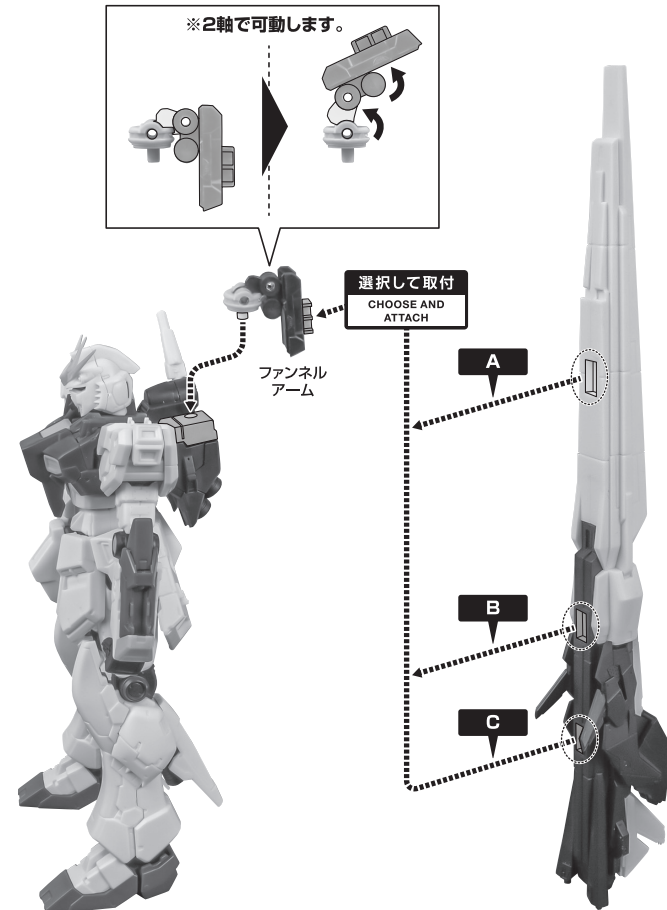

別売り
SOLD SEPARATELY

「RX-78-2 ガンダム ver. A.N.I.M.E.」
付属 パーニアエフェクト

選択して取付
CHOOSE AND ATTACH

破損に注意!
WARNING: DELICATE

ディスプレイ

※凹部は、別売りの魂STAGEに対応しています。

バックパックへの取付

2 ※ A、B、C の3か所で取り付けることができます。