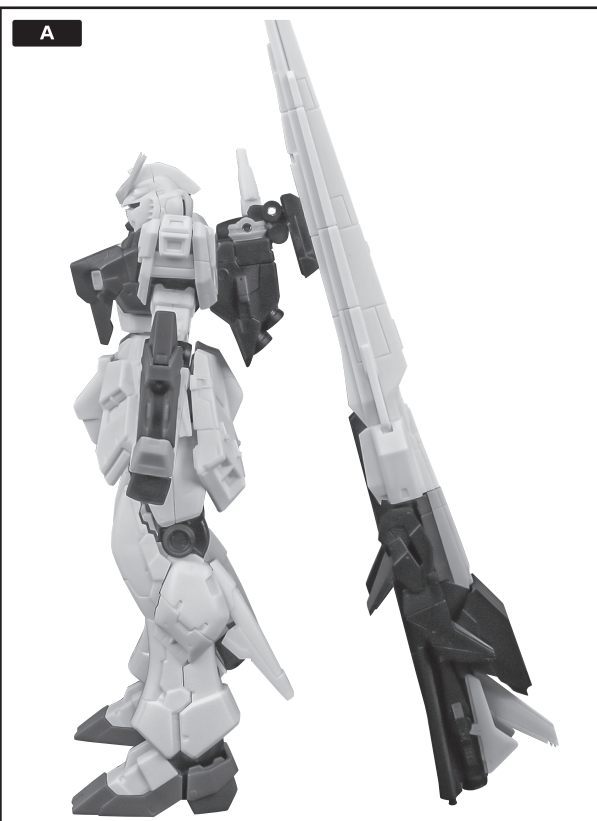

2 ※ A、B、C の3か所で取り付けることができます。