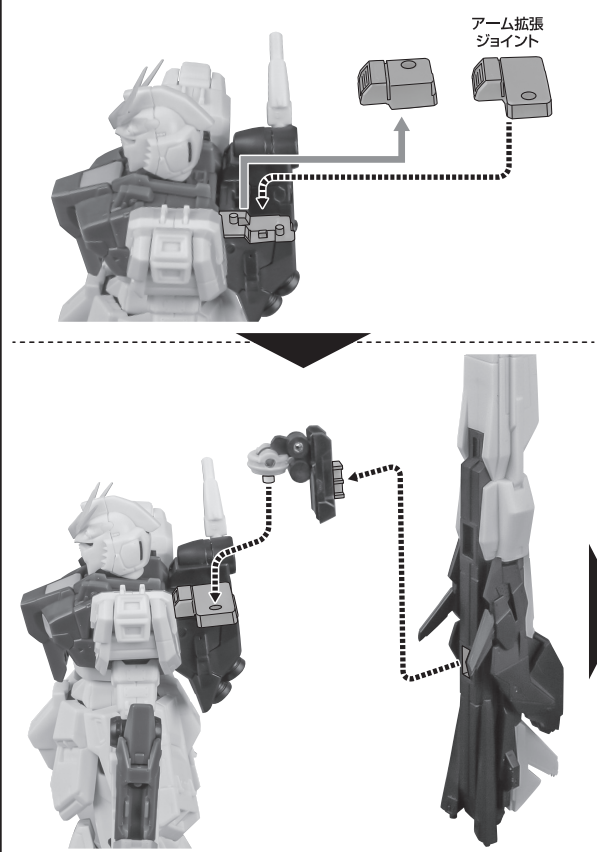

C ※Cで取り付ける場合は、バックパックにアーム拡張ジョイントを取り付けます。