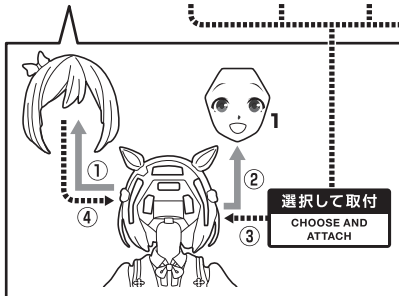

■ 取扱説明書の画像と商品とは、多少異なりますのでご了承ください。
 ■ PRODUCT MAY DIFFER FROM ILLUSTRATION.

ウマ娘 プリティーダービー スペシャルウィーク

© Cygames, Inc.

矢印一覧 / Arrow List

●交換用表情パーツ

●交換用手首

●しっぽ

●フィギュア本体

ディスプレイサポートには別売りの魂STAGEを!⇒

https://tamashii.jp/special/t_stage/

●クリップ

※フィギュア本体の腰などを挟みます。

●支柱

コスレ注意!
 WARNING:
 MAY RUB OFF

●台座

他も同様
 SAME FOR
 OTHERS