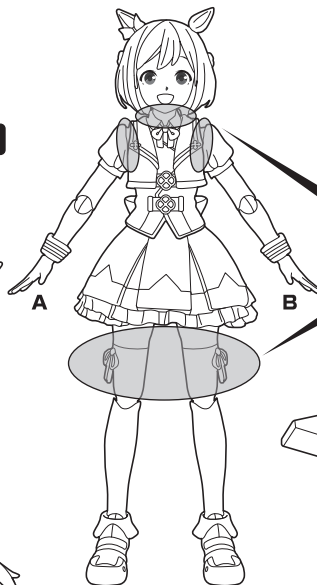

■ 取扱説明書の画像と商品とは、多少異なりますのでご了承ください。
 ■ PRODUCT MAY DIFFER FROM ILLUSTRATION.

ウマ娘 プリティーダービー スペシャルウィーク

© Cygames, Inc.

矢印一覧 / Arrow List

●交換用表情パーツ

●交換用手首

●しっぽ

●フィギュア本体

ディスプレイサポートには別売りの魂STAGEを!⇒

https://tamashii.jp/special/t_stage/

●クリップ

※フィギュア本体の腰などを挟みます。

●支柱

コスレ注意!
 WARNING:
 MAY RUB OFF

●台座

他も同様
 SAME FOR
 OTHERS