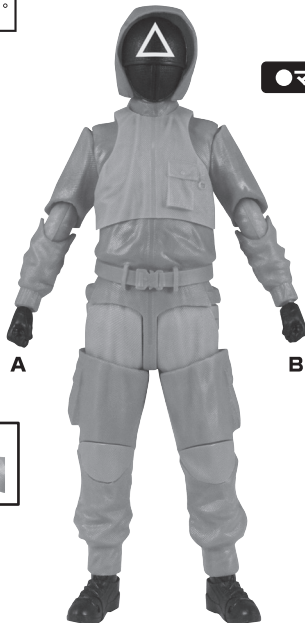

## マスクド ソルジャー

SQUID GAME™ / © Netflix. Used with permission.

- 取扱説明書の画像と商品とは、多少異なりますのでご了承ください。
- PRODUCT MAY DIFFER FROM ILLUSTRATION.

### 矢印一覧 / Arrow List

ディスプレイサポートには  
別売りの魂STAGEを!⇩

[https://tamashii.jp/special/t\\_stage/](https://tamashii.jp/special/t_stage/)

**△ 注意** お買い上げのお客様へ 必ずお読みください。

- 本商品の対象年齢は15才以上です。対象年齢未満のお子様には絶対に与えないでください。
- 小さな部品がありますので、小さなお子様が悪って飲み込まないように注意してください。窒息などの危険があります。
- 尖った部分や鋭い部分がありますので、取扱や保管場所に注意してください。思わぬケガをするおそれがあります。