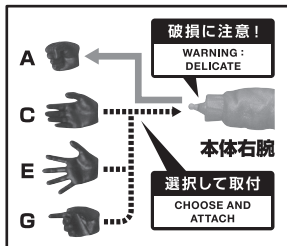

## マスクド ソルジャー

SQUID GAME™ / © Netflix. Used with permission.

- 取扱説明書の画像と商品とは、多少異なりますのでご了承ください。
- PRODUCT MAY DIFFER FROM ILLUSTRATION.

### 矢印一覧 / Arrow List

ディスプレイサポートには  
別売りの魂STAGEを!⇩

[https://tamashii.jp/special/t\\_stage/](https://tamashii.jp/special/t_stage/)

**△ 注意** お買い上げのお客様へ 必ずお読みください。

- 本商品の対象年齢は15才以上です。対象年齢未満のお子様には絶対に与えないでください。
- 小さな部品がありますので、小さなお子様が悪って飲み込まないように注意してください。窒息などの危険があります。
- 尖った部分や鋭い部分がありますので、取扱や保管場所に注意してください。思わぬケガをするおそれがあります。

《 使用上の注意 》

- 本商品は精密に作られています。無理な力を加えたり、落としたりすると破損するおそれがあります。
- 可動部分・取付部分を無理な方向に強く引っ張ったり、曲げたりしないでください。
- 本商品を樹脂製のソファやシート、タイルなどの上に置かないでください。長時間接触していると色が移る場合があります。