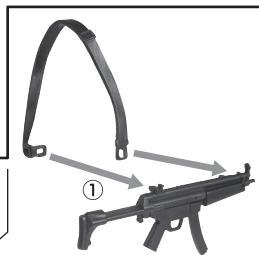

### 矢印一覧 / Arrow List

ディスプレイサポートには  
別売りの魂STAGEを!⇩

[https://tamashii.jp/special/t\\_stage/](https://tamashii.jp/special/t_stage/)

**△ 注意** お買い上げのお客様へ 必ずお読みください。

- 本商品の対象年齢は15才以上です。対象年齢未満のお子様には絶対に与えないでください。
- 小さな部品がありますので、小さなお子様が悪って飲み込まないように注意してください。窒息などの危険があります。
- 尖った部分や鋭い部分がありますので、取扱や保管場所に注意してください。思わぬケガをするおそれがあります。