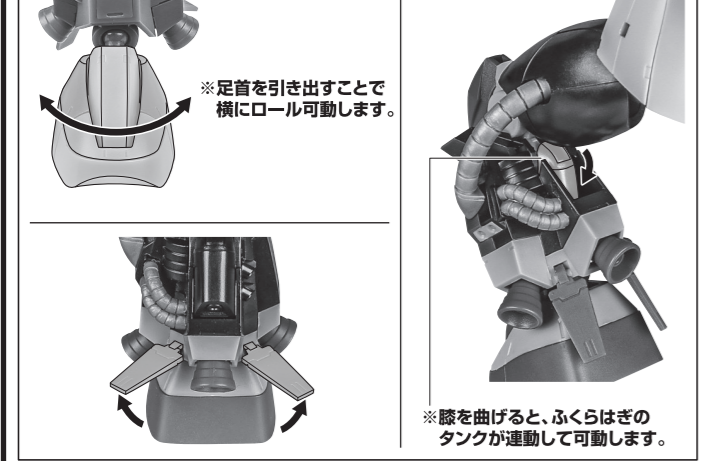

MS-06R-1 高機動型ザク初期型 ver. A.N.I.M.E.

注意 お買い上げのお客様へ必ずお読みください。

- 本商品の対象年齢は15才以上です。対象年齢未満のお子様には絶対に与えないでください。
- 小さな部品がありますので、小さなお子様が悪く飲み込まないように注意してください。窒息などの危険があります。
- 尖った部分や鋭い部分がありますので、取扱や保管場所に注意してください。思わぬケガをするおそれがあります。

（使用上の注意）

- 本商品は精密に作られています。無理な力を加えたり、落としたりすると破損するおそれがあります。
- 本商品を樹脂製のソファやシート、タイルなどの上に置かないでください。長時間接触していると色が移る場合があります。

取扱説明書の画像と商品とは、ディスプレイサポートには多少異なりますのでご了承ください。別売りの魂STAGEを!⇒

<https://tamashii.jp/special/t_stage/>

セット内容

■ 取扱説明書(本書)	1枚	■ バズーカマウントジョイント(腰用)	1個
■ MS-06R-1 高機動型ザク初期型 ver. A.N.I.M.E. 本体	1体	■ ザク・マシンガン	1個
■ 交換用アンテナ付き頭部	1個	■ ヒート・ホーク	1個
■ 予備アンテナ(※交換用アンテナ付き頭部のアンテナと交換することができます。)	1個	■ ヒート・ホーク(収納形態)	1個
■ 交換用手首	8個	■ パーニアエフェクト(曲)	6個
■ ザク・バズーカ	1個	■ パーニアエフェクト(直)	4個
		■ 手首格納デッキ	1個

■ 本体手首

■ 交換用手首(本体手首とつけかえることができます。)

本体の可動

ディスプレイ

パーニアエフェクト

ザク・マシンガン

手首格納デッキ

ザク・バズーカ

ヒート・ホーク

「ROBOT魂 <SIDE MS> MS-06S シャア専用ザク ver. A.N.I.M.E.」(別売り)との運動