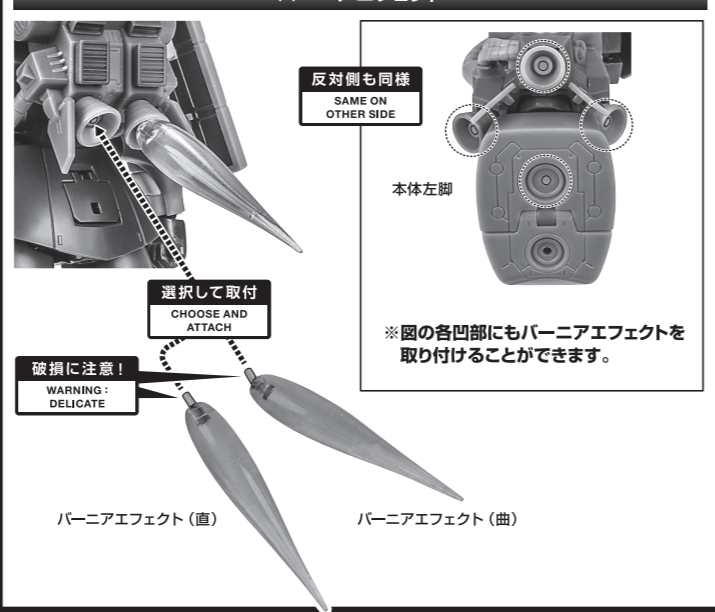

MS-06R-1 高機動型ザク初期型 ver. A.N.I.M.E.

注意 お買い上げのお客様へ必ずお読みください。

- 本商品の対象年齢は15才以上です。対象年齢未満のお子様には絶対に与えないでください。
- 小さな部品がありますので、小さなお子様が悪く飲み込まないように注意してください。窒息などの危険があります。
- 尖った部分や鋭い部分がありますので、取扱や保管場所に注意してください。思わぬケガをするおそれがあります。

（使用上の注意）

- 本商品は精密に作られています。無理な力を加えたり、落としたりすると破損するおそれがあります。
- 本商品を樹脂製のソファやシート、タイルなどの上に置かないでください。長時間接触していると色が移る場合があります。

取扱説明書の画像と商品とは、ディスプレイサポートには多少異なりますのでご了承ください。別売りの魂STAGEを!⇒

<https://tamashii.jp/special/t_stage/>

セット内容

■ 取扱説明書(本書)	1枚	■ バズーカマウントジョイント(腰用)	1個
■ MS-06R-1 高機動型ザク初期型 ver. A.N.I.M.E. 本体	1体	■ ザク・マシンガン	1個
■ 交換用アンテナ付き頭部	1個	■ ヒート・ホーク	1個
■ 予備アンテナ(※交換用アンテナ付き頭部のアンテナと交換することができます。)	1個	■ ヒート・ホーク(収納形態)	1個
■ 交換用手首	8個	■ パーニアエフェクト(曲)	6個
■ ザク・バズーカ	1個	■ パーニアエフェクト(直)	4個
		■ 手首格納デッキ	1個

■ 本体手首

■ 交換用手首(本体手首とつけかえることができます。)

本体の可動

ディスプレイ

パーニアエフェクト

ザク・マシンガン

手首格納デッキ

ザク・バズーカ

ヒート・ホーク

「ROBOT魂 <SIDE MS> MS-06S シャア専用ザク ver. A.N.I.M.E.」(別売り)との運動