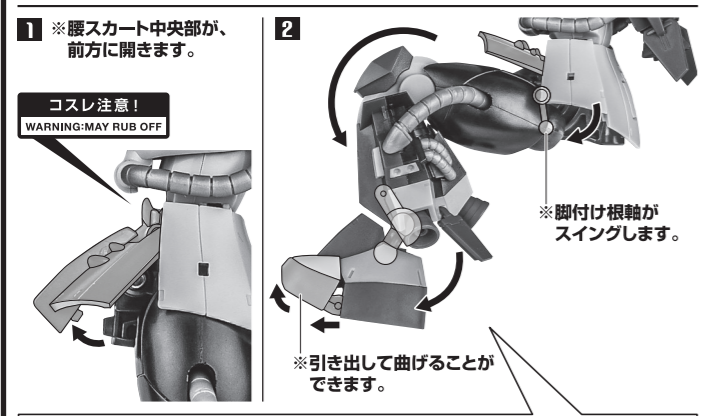

MS-06R-1 高機動型ザク初期型 ver. A.N.I.M.E.

注意 お買い上げのお客様へ必ずお読みください。

- 本商品の対象年齢は15才以上です。対象年齢未満のお子様には絶対に与えないでください。
- 小さな部品がありますので、小さなお子様が悪く飲み込まないように注意してください。窒息などの危険があります。
- 尖った部分や鋭い部分がありますので、取扱や保管場所に注意してください。思わぬケガをするおそれがあります。

（使用上の注意）

- 本商品は精密に作られています。無理な力を加えたり、落としたりすると破損するおそれがあります。
- 本商品を樹脂製のソファやシート、タイルなどの上に置かないでください。長時間接触していると色が移る場合があります。

取扱説明書の画像と商品とは、ディスプレイサポートには多少異なりますのでご了承ください。別売りの魂STAGEを!⇒

<https://tamashii.jp/special/t_stage/>

セット内容

■ 取扱説明書(本書)	1枚	■ バズーカマウントジョイント(腰用)	1個
■ MS-06R-1 高機動型ザク初期型 ver. A.N.I.M.E. 本体	1体	■ ザク・マシンガン	1個
■ 交換用アンテナ付き頭部	1個	■ ヒート・ホーク	1個
■ 予備アンテナ(※交換用アンテナ付き頭部のアンテナと交換することができます。)	1個	■ ヒート・ホーク(収納形態)	1個
■ 交換用手首	8個	■ パーニアエフェクト(曲)	6個
■ ザク・バズーカ	1個	■ パーニアエフェクト(直)	4個
		■ 手首格納デッキ	1個

■ 本体手首

■ 交換用手首(本体手首とつけかえることができます。)

本体の可動

ディスプレイ

パーニアエフェクト

ザク・マシンガン

手首格納デッキ

ザク・バズーカ

ヒート・ホーク

「ROBOT魂 <SIDE MS> MS-06S シャア専用ザク ver. A.N.I.M.E.」(別売り)との運動