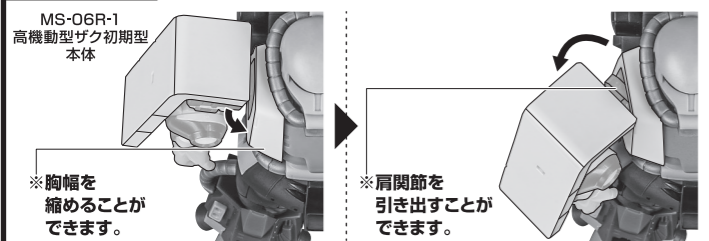

MS-06R-1 高機動型ザク初期型 ver. A.N.I.M.E.

注意 お買い上げのお客様へ必ずお読みください。

- 本商品の対象年齢は15才以上です。対象年齢未満のお子様には絶対に与えないでください。
- 小さな部品がありますので、小さなお子様が悪く飲み込まないように注意してください。窒息などの危険があります。
- 尖った部分や鋭い部分がありますので、取扱や保管場所に注意してください。思わぬケガをするおそれがあります。

（使用上の注意）

- 本商品は精密に作られています。無理な力を加えたり、落としたりすると破損するおそれがあります。
- 本商品を樹脂製のソファやシート、タイルなどの上に置かないでください。長時間接触していると色が移る場合があります。

取扱説明書の画像と商品とは、ディスプレイサポートには多少異なりますのでご了承ください。別売りの魂STAGEを!⇒

<https://tamashii.jp/special/t_stage/>

セット内容

■ 取扱説明書(本書)	1枚	■ バズーカマウントジョイント(腰用)	1個
■ MS-06R-1 高機動型ザク初期型 ver. A.N.I.M.E. 本体	1体	■ ザク・マシンガン	1個
■ 交換用アンテナ付き頭部	1個	■ ヒート・ホーク	1個
■ 予備アンテナ(※交換用アンテナ付き頭部のアンテナと交換することができます。)	1個	■ ヒート・ホーク(収納形態)	1個
■ 交換用手首	8個	■ パーニアエフェクト(曲)	6個
■ ザク・バズーカ	1個	■ パーニアエフェクト(直)	4個
		■ 手首格納デッキ	1個

■ 本体手首

■ 交換用手首(本体手首とつけかえることができます。)

本体の可動

ディスプレイ

パーニアエフェクト

ザク・マシンガン

手首格納デッキ

ザク・バズーカ

ヒート・ホーク

「ROBOT魂 <SIDE MS> MS-06S シャア専用ザク ver. A.N.I.M.E.」(別売り)との運動