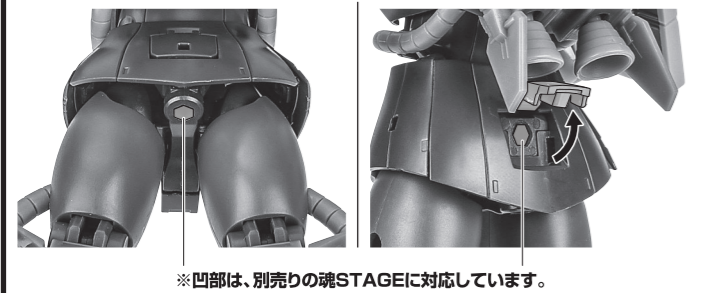

MS-06R-1 高機動型ザク初期型 ver. A.N.I.M.E.

注意 お買い上げのお客様へ必ずお読みください。

- 本商品の対象年齢は15才以上です。対象年齢未満のお子様には絶対に与えないでください。
- 小さな部品がありますので、小さなお子様が悪く飲み込まないように注意してください。窒息などの危険があります。
- 尖った部分や鋭い部分がありますので、取扱や保管場所に注意してください。思わぬケガをするおそれがあります。

（使用上の注意）

- 本商品は精密に作られています。無理な力を加えたり、落としたりすると破損するおそれがあります。
- 本商品を樹脂製のソファやシート、タイルなどの上に置かないでください。長時間接触していると色が移る場合があります。

取扱説明書の画像と商品とは、ディスプレイサポートには多少異なりますのでご了承ください。別売りの魂STAGEを!⇒

<https://tamashii.jp/special/t_stage/>

セット内容

■ 取扱説明書(本書)	1枚	■ バズーカマウントジョイント(腰用)	1個
■ MS-06R-1 高機動型ザク初期型 ver. A.N.I.M.E. 本体	1体	■ ザク・マシンガン	1個
■ 交換用アンテナ付き頭部	1個	■ ヒート・ホーク	1個
■ 予備アンテナ(※交換用アンテナ付き頭部のアンテナと交換することができます。)	1個	■ ヒート・ホーク(収納形態)	1個
■ 交換用手首	8個	■ パーニアエフェクト(曲)	6個
■ ザク・バズーカ	1個	■ パーニアエフェクト(直)	4個
		■ 手首格納デッキ	1個

■ 本体手首

■ 交換用手首(本体手首とつけかえることができます。)

本体の可動

ディスプレイ

パーニアエフェクト

ザク・マシンガン

手首格納デッキ

ザク・バズーカ

ヒート・ホーク

「ROBOT魂 <SIDE MS> MS-06S シャア専用ザク ver. A.N.I.M.E.」(別売り)との運動