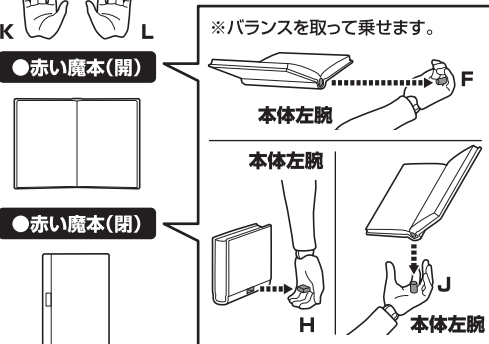

ディスプレイサポートには別売りの魂STAGEを⇒

[https://tamashii.jp/special/t\\_stage/](https://tamashii.jp/special/t_stage/)

**注意** お買い上げのお客様へ 必ずお読みください。

- 本商品の対象年齢は15才以上です。対象年齢未満のお子様には絶対に与えないください。
- 小さな部品がありますので、小さなお子様が誤って飲み込まないように注意してください。窒息などの危険があります。
- 尖った部分や鋭い部分がありますので、取扱や保管場所に注意してください。思わぬケガをするおそれがあります。

〈使用上の注意〉

- 本商品は精密に作られています。無理な力を加えたり、落としたりすると破損するおそれがあります。
- 可動部分・取付部分を無理な方向に強く引っ張ったり、曲げたりしないでください。
- 本商品を樹脂製のソファやシート、タイルなどの上に置かないでください。長時間接触していると色がる場合があります。