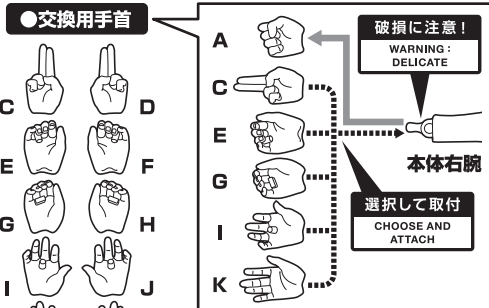

ディスプレイサポートには別売りの魂STAGEを⇒

[https://tamashii.jp/special/t\\_stage/](https://tamashii.jp/special/t_stage/)

**注意** お買い上げのお客様へ 必ずお読みください。

- 本商品の対象年齢は15才以上です。対象年齢未満のお子様には絶対に与えないください。
- 小さな部品がありますので、小さなお子様が誤って飲み込まないように注意してください。窒息などの危険があります。
- 尖った部分や鋭い部分がありますので、取扱や保管場所に注意してください。思わぬケガをするおそれがあります。

〈使用上の注意〉

- 本商品は精密に作られています。無理な力を加えたり、落としたりすると破損するおそれがあります。
- 可動部分・取付部分を無理な方向に強く引っ張ったり、曲げたりしないでください。
- 本商品を樹脂製のソファやシート、タイルなどの上に置かないでください。長時間接触していると色がる場合があります。