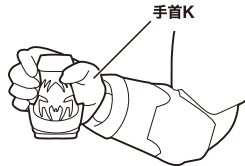

スタンプの持たせ方

スパイダーバースタンプを手に持たせることができます。

スパイダーバースタンプ