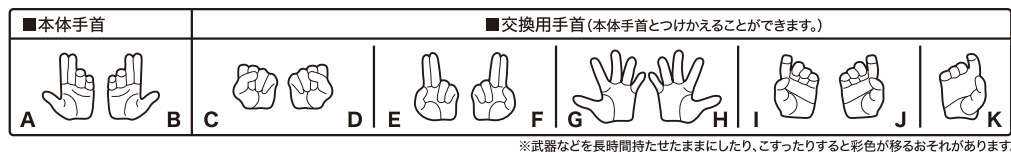

△ 注意 お買い上げのお客様へ 必ずお読みください。

- 本商品の対象年齢は15才以上です。対象年齢未満のお子様には絶対に与えないでください。
- 小さな部品がありますので、小さなお子様が誤って飲み込まないように注意してください。窒息などの危険があります。
- 尖った部分や鋭い部分がありますので、取扱や保管場所に注意してください。思わぬケガをするおそれがあります。

<使用上の注意>

- 本商品は精密に作られています。無理な力を加えたり、落としたりすると破損するおそれがあります。
- 可動部分・取付部分を無理な方向に強く引っ張ったり、曲げたりしないでください。
- 本商品は樹脂製のソファアヤシート、タイルなどの上に置かないでください。長時間接触していると色が移る場合があります。

セット内容 ※画像と商品とは多少異なりますのでご了承ください。

- 取扱説明書(本書)..... 1枚
- 交換用手首..... 9個
- イーグルバースタンプ..... 1個
- 本体..... 1体
- スパイダーバースタンプ..... 1個
- ガンデフォン50..... 1個

※武器などを長時間持たせたままにしたり、こすったりすると彩色が移るおそれがあります。

矢印一覧 Arrow List

- ◀◀◀ 取り付けます。 Attachable
- ◀ 取り外します。 Removable
- ▶ 可動します。 Movable