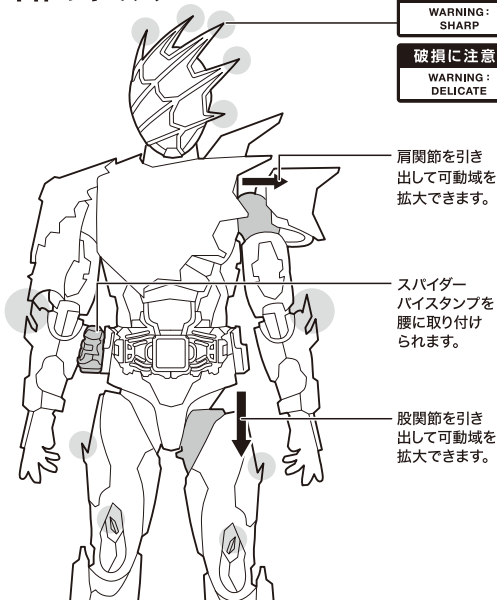

セット内容 ※画像と商品とは多少異なりますのでご了承ください。

- 取扱説明書(本書)..... 1枚
- 交換用手首..... 9個
- イーグルバースタンプ..... 1個
- 本体..... 1体
- スパイダーバースタンプ..... 1個
- ガンデフォン50..... 1個

※武器などを長時間持たせたままにしたり、こすったりすると彩色が移るおそれがあります。

矢印一覧 Arrow List

- ◀◀◀ 取り付けます。 Attachable
- ◀ 取り外します。 Removable
- ▶ 可動します。 Movable

! 注意

本商品は全体に彩色を施しております。組み立て～操作の際にキズがつくおそれがありますので取扱には十分注意してください。

本体のギミック

尖り注意!

WARNING: SHARP

破損に注意!

WARNING: DELICATE

ディスプレイサポートには別売りの魂STAGEを!⇒