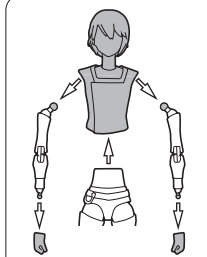

交換用顔パーツ / FACE ASSEMBLY

コスレ注意!
WARNING:
MAY RUB OFF

手首パーツ / HAND PARTS

本体手首パーツ
HAND PARTS
ON THE BODY

交換用手首パーツ
(本体手首とつけかえることができます。)
INTERCHANGEABLE HAND PARTS

※パーツを持たせたままにすると色が移るおそれがあります。
※COLOR MAY MIGRATE IF PARTS ARE LEFT IN PLACE FOR A LONG TIME.

ライトセーバー / LIGHTSABER

本体の可動 MOVABLE BODY

※肩基部を引き出すことで可動
範囲が拡大します。
※INCREASE THE RANGE OF
ARTICULATION BY DRAWING
OUT THE SHOULDER BASE.

アーマーの装備 ARMOR ASSEMBLY

※フィギュア本体を分解し
腕と下半身を使います。
※DISASSEMBLE THE FIGURE
AND USE THE ARMS AND
LOWER BODY.

【完成イメージ / COMPLETED FIGURE】

※マントとフィギュアが長時間密着しないようにしてください。また、動かしすぎると芯材が折れる恐れがあります。

※DO NOT LEAVE THE CLOAK AND FIGURE TOUCHING EACH OTHER FOR LONG PERIODS OF TIME. ALSO, THE CORE MATERIAL MAY BREAK IF IT IS MOVED TOO MUCH.