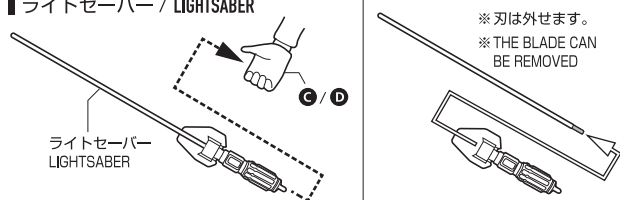

セット内容

●フィギュア本体	1体
●交換用顔パーツ	2個
●交換用手首パーツ	6個
●ライトセーバー	1個
●交換用アーマー	1個
●腕アーマー	左右各1個
●取扱説明書(本書)	1枚

SET CONTENTS

●FIGURE	1
●INTERCHANGEABLE FACE PARTS	2
●INTERCHANGEABLE HAND PARTS	6
●LIGHTSABER	1
●INTERCHANGEABLE ARMOR	1
●ARM ARMORS	1 EACH (LEFT/RIGHT)
●INSTRUCTION MANUAL (THIS PAPER)	1

交換用顔パーツ / FACE ASSEMBLY

コスレ注意!
WARNING:
MAY RUB OFF

手首パーツ / HAND PARTS

本体手首パーツ
HAND PARTS
ON THE BODY

交換用手首パーツ
(本体手首とつけかえることができます。)
INTERCHANGEABLE HAND PARTS

※パーツを持たせたままにすると色が移るおそれがあります。
※COLOR MAY MIGRATE IF PARTS ARE LEFT IN PLACE FOR A LONG TIME.

ライトセーバー / LIGHTSABER

本体の可動 MOVABLE BODY

※肩基部を引き出すことで可動
範囲が拡大します。
※INCREASE THE RANGE OF
ARTICULATION BY DRAWING
OUT THE SHOULDER BASE.

アーマーの装備 ARMOR ASSEMBLY

※フィギュア本体を分解し
腕と下半身を使います。
※DISASSEMBLE THE FIGURE
AND USE THE ARMS AND
LOWER BODY.

【完成イメージ / COMPLETED FIGURE】

※マントとフィギュアが長時間密着しないようにしてください。また、動かしすぎると芯材が折れる恐れがあります。

※DO NOT LEAVE THE CLOAK AND FIGURE TOUCHING EACH OTHER FOR LONG PERIODS OF TIME. ALSO, THE CORE MATERIAL MAY BREAK IF IT IS MOVED TOO MUCH.