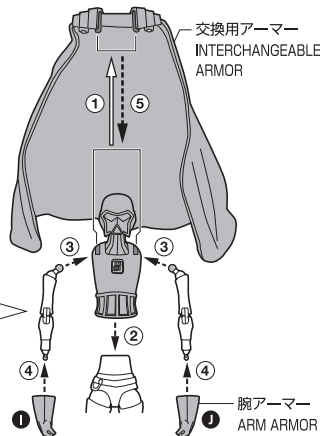

交換用顔パーツ / FACE ASSEMBLY

コスレ注意!
WARNING:
MAY RUB OFF

手首パーツ / HAND PARTS

本体手首パーツ
HAND PARTS
ON THE BODY

交換用手首パーツ
(本体手首とつけかえることができます。)
INTERCHANGEABLE HAND PARTS

※パーツを持たせたままにすると色が移るおそれがあります。
※COLOR MAY MIGRATE IF PARTS ARE LEFT IN PLACE FOR A LONG TIME.

ライトセーバー / LIGHTSABER

本体の可動 MOVABLE BODY

※肩基部を引き出すことで可動
範囲が拡大します。
※INCREASE THE RANGE OF
ARTICULATION BY DRAWING
OUT THE SHOULDER BASE.

アーマーの装備 ARMOR ASSEMBLY

※フィギュア本体を分解し
腕と下半身を使います。
※DISASSEMBLE THE FIGURE
AND USE THE ARMS AND
LOWER BODY.

【完成イメージ / COMPLETED FIGURE】

※マントとフィギュアが長時間密着しないようにしてください。また、動かしすぎると芯材が折れる恐れがあります。

※DO NOT LEAVE THE CLOAK AND FIGURE TOUCHING EACH OTHER FOR LONG PERIODS OF TIME. ALSO, THE CORE MATERIAL MAY BREAK IF IT IS MOVED TOO MUCH.