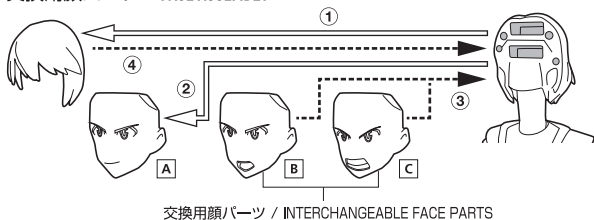

※画像と商品は多少異なりますのでご了承下さい。
/ PRODUCT MAY DIFFER FROM ILLUSTRATION.

ディスプレイサポートには別売りの魂STAGEを! →

https://tamashii.jp/special/t_stage/

矢印一覧 / ARROW LIST

←→ 取り付けます / ATTACHABLE

← 取り外します / REMOVABLE

← 可動します / MOVABLE

交換用顔パーツ / FACE ASSEMBLY

コスレ注意!
WARNING:
MAY RUB OFF

手首パーツ / HAND PARTS

本体手首パーツ
HAND PARTS
ON THE BODY

交換用手首パーツ
(本体手首とつけかえることができます。)
INTERCHANGEABLE HAND PARTS

※パーツを持たせたままにすると色が移るおそれがあります。
※COLOR MAY MIGRATE IF PARTS ARE LEFT IN PLACE FOR A LONG TIME.

ライトセーバー / LIGHTSABER

本体の可動 MOVABLE BODY

※肩基部を引き出すことで可動
範囲が拡大します。
※INCREASE THE RANGE OF
ARTICULATION BY DRAWING
OUT THE SHOULDER BASE.

アーマーの装備 ARMOR ASSEMBLY

※フィギュア本体を分解し
腕と下半身を使います。
※DISASSEMBLE THE FIGURE
AND USE THE ARMS AND
LOWER BODY.