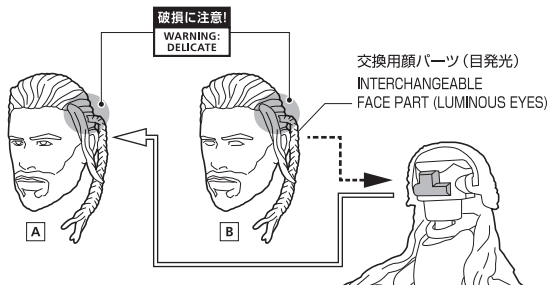

Thor
(Thor: Love and Thunder)

セット内容

●フィギュア本体	1体
●交換用顔パーツ	1個
●交換用手首パーツ	4個
●斧	1個
●交換用刃パーツ	1個
●取扱説明書(本書)	1枚

SET CONTENTS

●FIGURE	1
●INTERCHANGEABLE FACE PART	1
●INTERCHANGEABLE HAND PARTS	4
●AXE	1
●INTERCHANGEABLE BLADE PART	1
●INSTRUCTION MANUAL (THIS PAPER)	1

※画像と商品は多少異なりますのでご了承下さい。
/ PRODUCT MAY DIFFER FROM ILLUSTRATION.

ディスプレイサポートには別売りの魂STAGEを!⇒

https://tamashii.jp/special/t_stage/

矢印一覧 / ARROW LIST

←→ 取り付けます / ATTACHABLE

← 取り外します / REMOVABLE

← 可動します / MOVABLE

交換用顔パーツの取り付け方 / FACE ASSEMBLY

手首パーツ / HAND PARTS

本体手首パーツ
HAND PARTS
ON THE BODY

交換用手首パーツ
(本体手首とつけかえることができます。)
INTERCHANGEABLE HAND PARTS

※パーツを持たせたままにすると色がるおそれがあります。
※COLOR MAY MIGRATE IF PARTS ARE LEFT IN PLACE FOR A LONG TIME.