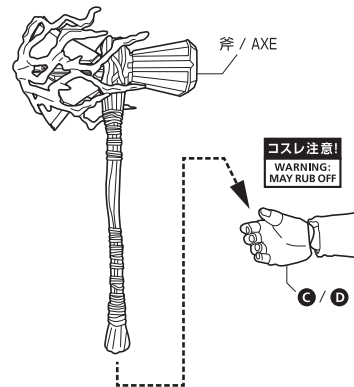

Thor
(Thor: Love and Thunder)

セット内容

●フィギュア本体	1体
●交換用顔パーツ	1個
●交換用手首パーツ	4個
●斧	1個
●交換用刃パーツ	1個
●取扱説明書(本書)	1枚

SET CONTENTS

●FIGURE	1
●INTERCHANGEABLE FACE PART	1
●INTERCHANGEABLE HAND PARTS	4
●AXE	1
●INTERCHANGEABLE BLADE PART	1
●INSTRUCTION MANUAL (THIS PAPER)	1

交換用顔パーツの取り付け方 / FACE ASSEMBLY

手首パーツ / HAND PARTS

本体手首パーツ
HAND PARTS
ON THE BODY

交換用手首パーツ
(本体手首とつけかえることができます。)
INTERCHANGEABLE HAND PARTS

※パーツを持たせたままにすると色がるおそれがあります。
※COLOR MAY MIGRATE IF PARTS ARE LEFT IN PLACE FOR A LONG TIME.

※マントは取り外し出来ません。
動かすと芯材が折れる
恐れがあります。
※ THE CAPE CANNOT BE REMOVED.
THE LINING INSIDE MAY BREAK IF
MOVED TOO MUCH.

斧の持たせ方
AXE ASSEMBLY交換用刃パーツの取り付け方
BLADE ASSEMBLY

⚠ 注意 お買い上げのお客様へ 必ずお読みください。

- 本商品の対象年齢は15才以上です。対象年齢未満のお子様には絶対に与えないでください。
 - 小さな部品がありますので、小さなお子様が悪戯して飲み込まないように注意してください。窒息などの危険があります。
 - 尖った部分や鋭い部分がありますので、取扱や保管場所に注意してください。思わぬケガをするおそれがあります。
- <使用上の注意>
- 本商品は精密に作られています。無理な力を加えたり、落としたりすると破損するおそれがあります。
 - 可動部分・取付部分を無理な方向に強く引っ張ったり、曲げたりしないでください。
 - 本商品を樹脂製のソファやシート、タイルなどの上に置かないでください。長時間接触していると色がる場合があります。

⚠ CAUTION for ages 15 and up.

- Please handle with care and store out of the reach of children younger than 15 years old.
- This product may contain small parts. May be harmful if swallowed.
- This product may contain parts that have sharp points and edges. Please handle it carefully to avoid getting injured.
- Do not place this product on top of plastic furniture, sofa, sheet, tile or anything made of resin. It may cause color migration.
- Color, style and decoration may vary.