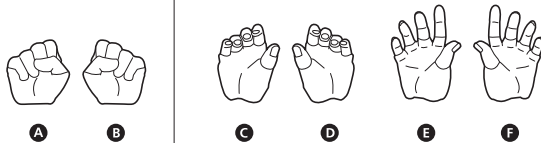

※画像と商品は多少異なりますのでご了承下さい。
/ PRODUCT MAY DIFFER FROM ILLUSTRATION.

ディスプレイサポートには別売りの魂STAGEを!⇒

https://tamashii.jp/special/t_stage/

矢印一覧 / ARROW LIST

←→ 取り付けます / ATTACHABLE

← 取り外します / REMOVABLE

← 可動します / MOVABLE

交換用顔パーツの取り付け方 / FACE ASSEMBLY

手首パーツ / HAND PARTS

本体手首パーツ
HAND PARTS
ON THE BODY

交換用手首パーツ
(本体手首とつけかえることができます。)
INTERCHANGEABLE HAND PARTS

※パーツを持たせたままにすると色がるおそれがあります。
※COLOR MAY MIGRATE IF PARTS ARE LEFT IN PLACE FOR A LONG TIME.