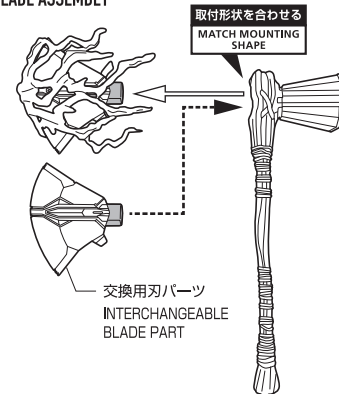

Thor
(Thor: Love and Thunder)

セット内容

●フィギュア本体	1体
●交換用顔パーツ	1個
●交換用手首パーツ	4個
●斧	1個
●交換用刃パーツ	1個
●取扱説明書(本書)	1枚

SET CONTENTS

●FIGURE	1
●INTERCHANGEABLE FACE PART	1
●INTERCHANGEABLE HAND PARTS	4
●AXE	1
●INTERCHANGEABLE BLADE PART	1
●INSTRUCTION MANUAL (THIS PAPER)	1

※画像と商品は多少異なりますのでご了承下さい。
/ PRODUCT MAY DIFFER FROM ILLUSTRATION.

ディスプレイサポートには別売りの魂STAGEを!⇒

https://tamashii.jp/special/t_stage/

矢印一覧 / ARROW LIST

←→ 取り付けます / ATTACHABLE

← 取り外します / REMOVABLE

← 可動します / MOVABLE

交換用顔パーツの取り付け方 / FACE ASSEMBLY

手首パーツ / HAND PARTS

本体手首パーツ
HAND PARTS
ON THE BODY

交換用手首パーツ
(本体手首とつけかえることができます。)
INTERCHANGEABLE HAND PARTS

※パーツを持たせたままにすると色がるおそれがあります。
※COLOR MAY MIGRATE IF PARTS ARE LEFT IN PLACE FOR A LONG TIME.

※マントは取り外し出来ません。
動かすと芯材が折れる
恐れがあります。
※ THE CAPE CANNOT BE REMOVED.
THE LINING INSIDE MAY BREAK IF
MOVED TOO MUCH.

斧の持たせ方
AXE ASSEMBLY交換用刃パーツの取り付け方
BLADE ASSEMBLY

⚠ 注意 お買い上げのお客様へ 必ずお読みください。

- 本商品の対象年齢は15才以上です。対象年齢未満のお子様には絶対に与えないでください。
 - 小さな部品がありますので、小さなお子様が悪戯して飲み込まないように注意してください。窒息などの危険があります。
 - 尖った部分や鋭い部分がありますので、取扱や保管場所に注意してください。思わぬケガをするおそれがあります。
- <使用上の注意>
- 本商品は精密に作られています。無理な力を加えたり、落としたりすると破損するおそれがあります。
 - 可動部分・取付部分を無理な方向に強く引っ張ったり、曲げたりしないでください。
 - 本商品を樹脂製のソファやシート、タイルなどの上に置かないでください。長時間接触していると色がる場合があります。