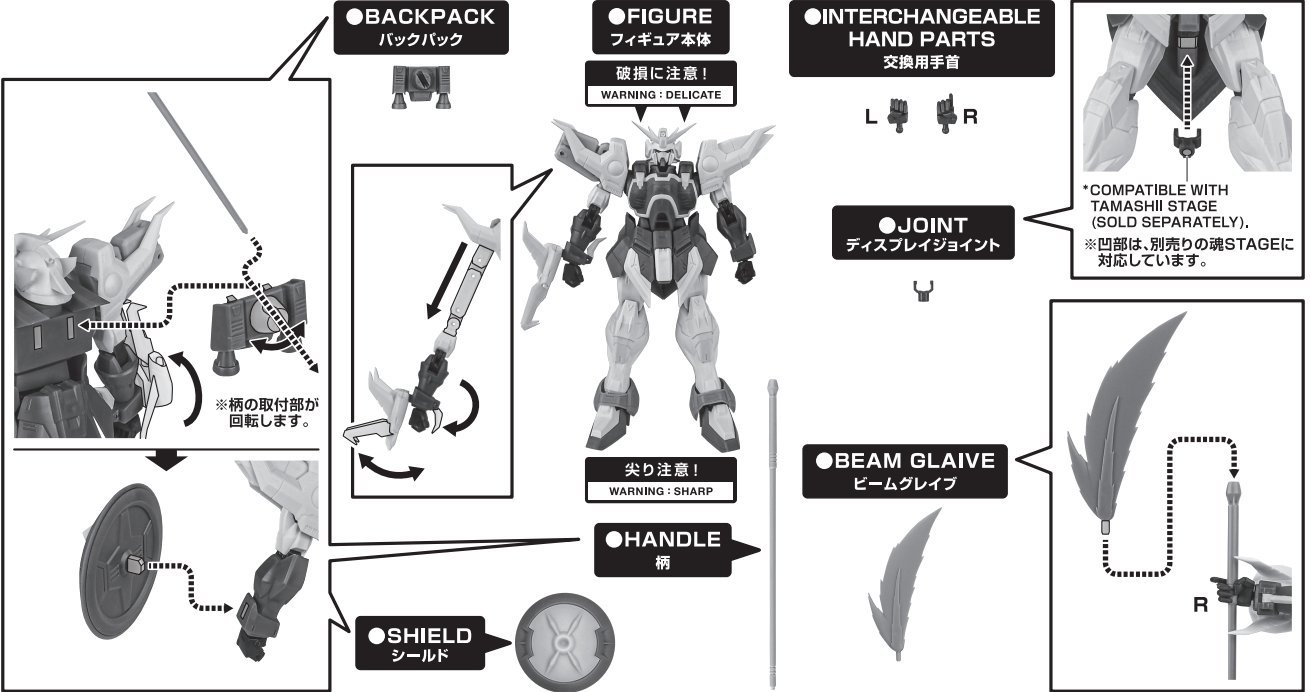

### 取扱説明書

矢印一覧  
Arrow List

取り付けます。  
Attachable

取り外します。  
Removable

可動します。  
Movable

AGES  
15&UP

**WARNING:**  
CHOKING HAZARD - Small parts. Not for children under 3 years.

**CAUTION** for ages 15 and up.