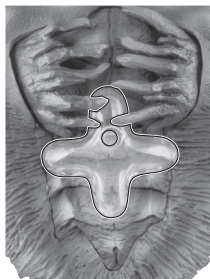

〈成長期〉

- ※各部が可動します。
- ※パーツが外れた時は、元のように付け直してください。

ヘドラ(成長期)
本体

〈飛行期〉

- ※可動部はありません。
- ※画像のようにディスプレイできます。

ヘドラ
(飛行期)

- ※画像の位置に取り付けます。

取付形状を合わせる
MATCH MOUNTING SHAPE

コスレ注意!
WARNING:MAY RUB OFF

前

後

飛行期用台座
(A)

飛行期用台座
(B)

飛行期用台座
(C)

- ※本体が重いため、長時間のディスプレイはお避けください。

〈水中棲息期〉

- ※可動部はありません。
- ※画像のようにディスプレイできます。

ヘドラ
(水中棲息期)

- ※画像の位置に取り付けます。

取付形状を合わせる
MATCH MOUNTING SHAPE

前

水中棲息期用台座(a)

水中棲息期用台座(b)

水中棲息期用台座(c)

後

- ※頭部を取り外し、水中台座に取り付けてディスプレイできます。

- ※画像の凹部に取り付けます。

水中台座