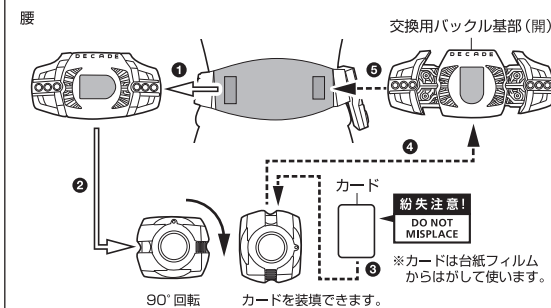

矢印一覧 / ARROW LIST

← 取り外します / REMOVABLE

← 取り付けます / ATTACHABLE

← 可動します / MOVABLE

ディスプレイサポートには別売りの魂STAGEを!⇒

https://tamashii.jp/special/t_stage/

<注意> 本商品は全体に彩色を施しております。組み立て～操作の際にキズがつくおそれがありますので取扱には十分注意してください。

交換用手首の取り付け方

交換用頭部の取り付け方

ライドブッカーの取り付け方

ライドブッカーの開閉

ディケイドライバーの展開

肩アーマーの取り付け方

ディスプレイの仕方