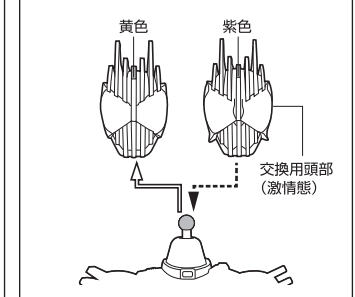

矢印一覧 / ARROW LIST

← 取り外します / REMOVABLE

← 取り付けます / ATTACHABLE

← 可動します / MOVABLE

ディスプレイサポートには別売りの魂STAGEを!⇒

https://tamashii.jp/special/t_stage/

<注意> 本商品は全体に彩色を施しております。組み立て～操作の際にキズがつくおそれがありますので取扱には十分注意してください。

交換用手首の取り付け方

交換用頭部の取り付け方

ライドブッカーの取り付け方

ライドブッカーの開閉

ディケイドライバーの展開

肩アーマーの取り付け方

ディスプレイの仕方