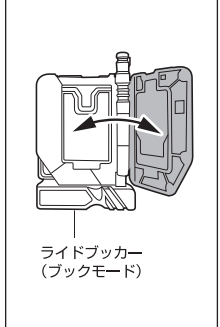

矢印一覧 / ARROW LIST

← 取り外します / REMOVABLE

← 取り付けます / ATTACHABLE

← 可動します / MOVABLE

ディスプレイサポートには別売りの魂STAGEを!⇒

https://tamashii.jp/special/t_stage/

<注意> 本商品は全体に彩色を施しております。組み立て～操作の際にキズがつくおそれがありますので取扱には十分注意してください。

交換用手首の取り付け方

交換用頭部の取り付け方

ライドブッカーの取り付け方

ライドブッカーの開閉

ディケイドライバーの展開

肩アーマーの取り付け方

ディスプレイの仕方