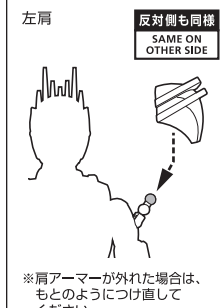

矢印一覧 / ARROW LIST

← 取り外します / REMOVABLE

← 取り付けます / ATTACHABLE

← 可動します / MOVABLE

ディスプレイサポートには別売りの魂STAGEを!⇒

https://tamashii.jp/special/t_stage/

<注意> 本商品は全体に彩色を施しております。組み立て～操作の際にキズがつくおそれがありますので取扱には十分注意してください。

交換用手首の取り付け方

交換用頭部の取り付け方

ライドブッカーの取り付け方

ライドブッカーの開閉

ディケイドライバーの展開

肩アーマーの取り付け方

ディスプレイの仕方