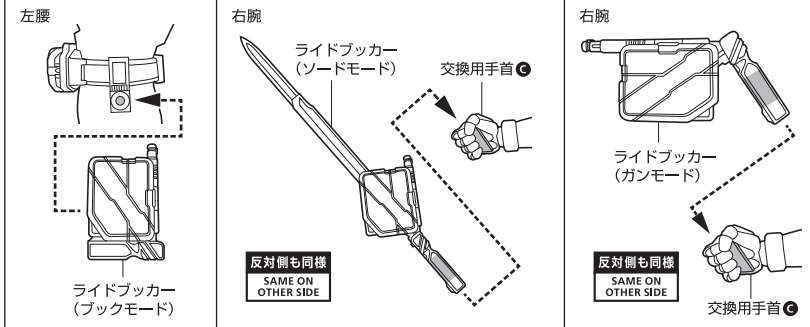

矢印一覧 / ARROW LIST

← 取り外します / REMOVABLE

← 取り付けます / ATTACHABLE

← 可動します / MOVABLE

ディスプレイサポートには別売りの魂STAGEを!⇒

https://tamashii.jp/special/t_stage/

<注意> 本商品は全体に彩色を施しております。組み立て～操作の際にキズがつくおそれがありますので取扱には十分注意してください。

交換用手首の取り付け方

交換用頭部の取り付け方

ライドブッカーの取り付け方

ライドブッカーの開閉

ディケイドライバーの展開

肩アーマーの取り付け方

ディスプレイの仕方