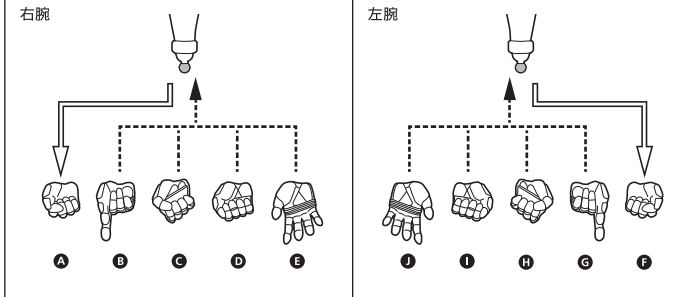

矢印一覧 / ARROW LIST

← 取り外します / REMOVABLE

← 取り付けます / ATTACHABLE

← 可動します / MOVABLE

ディスプレイサポートには別売りの魂STAGEを!⇒

https://tamashii.jp/special/t_stage/

<注意> 本商品は全体に彩色を施しております。組み立て～操作の際にキズがつくおそれがありますので取扱には十分注意してください。

交換用手首の取り付け方

交換用頭部の取り付け方

ライドブッカーの取り付け方

ライドブッカーの開閉

ディケイドライバーの展開

肩アーマーの取り付け方

ディスプレイの仕方