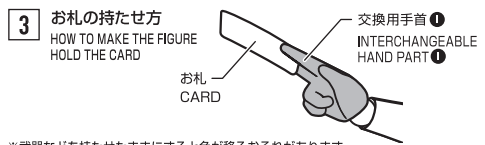

セーラーマーズ  
-Animation Color Edition-  
取扱説明書

セット内容	
●フィギュア本体	1体
●交換用手首	9個
●交換用表情パーツ	3個
●お札	1個
●専用ディスプレイスタンド	
①クリップ	1個
②支柱	1個
③スタンドベース	1個
●取扱説明書(本書)	1枚

SET CONTENTS	
●FIGURE	1
●INTERCHANGEABLE HAND PARTS	9
●INTERCHANGEABLE EXPRESSION PARTS	3
●CARD	1
●DISPLAY STAND	
①CLIP	1
②SUPPORT ROD	1
③STAND BASE	1
●INSTRUCTION MANUAL (THIS PAPER)	1

※画像と商品は多少異なりますのでご了承ください。  
※Product may differ from illustration.

ディスプレイサポートには別売りの魂STAGEを!→

[https://tamashiweb.com/special/t\\_stage/](https://tamashiweb.com/special/t_stage/)

矢印一覧 / ARROW LIST	←→ 取り付けます / ATTACHABLE	← 取り外します / REMOVABLE	← 可動します / MOVABLE
-------------------	------------------------	----------------------	-------------------