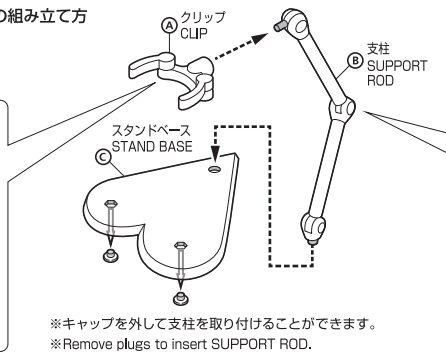

セーラーマーズ  
-Animation Color Edition-  
取扱説明書

セット内容	
●フィギュア本体	1体
●交換用手首	9個
●交換用表情パーツ	3個
●お札	1個
●専用ディスプレイスタンド	
①クリップ	1個
②支柱	1個
③スタンドベース	1個
●取扱説明書(本書)	1枚

SET CONTENTS	
●FIGURE	1
●INTERCHANGEABLE HAND PARTS	9
●INTERCHANGEABLE EXPRESSION PARTS	3
●CARD	1
●DISPLAY STAND	
①CLIP	1
②SUPPORT ROD	1
③STAND BASE	1
●INSTRUCTION MANUAL (THIS PAPER)	1

※画像と商品は多少異なりますのでご了承ください。  
※Product may differ from illustration.

ディスプレイサポートには別売りの魂STAGEを!→

[https://tamashiweb.com/special/t\\_stage/](https://tamashiweb.com/special/t_stage/)

矢印一覧 / ARROW LIST	←→ 取り付けます / ATTACHABLE	← 取り外します / REMOVABLE	← 可動します / MOVABLE
-------------------	------------------------	----------------------	-------------------

**4 専用ディスプレイスタンドの組み立て方**  
DISPLAY STAND ASSEMBLY

**破損に注意!**  
WARNING: DELICATE

ジョイントの付け根を持って動かしてください。  
Hold the rod close to the joint when moving.

**注意** お買い上げのお客様へ 必ずお読みください。

- 本商品の対象年齢は15才以上です。対象年齢未満のお子様には絶対に与えないでください。
  - 小さな部品がありますので、小さなお子様が誤って飲み込まないように注意してください。窒息などの危険があります。
  - 尖った部分や鋭い部分がありますので、取扱や保管場所に注意してください。思わぬケガをするおそれがあります。
- <使用上の注意>
- 本商品は精密に作られています。無理な力を加えたり、落としたりすると破損するおそれがあります。
  - 可動部分・取付部分を無理な方向に強く引っ張ったり、曲げたりしないでください。
  - 本商品を樹脂製のソファやシート、タイルなどの上に置かないでください。長時間接触していると色が移る場合があります。