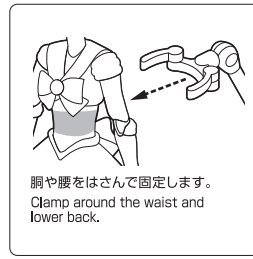

4 専用ディスプレイスタンドの組み立て方
DISPLAY STAND ASSEMBLY

破損に注意!
WARNING: DELICATE

ジョイントの付け根を持って動かしてください。
Hold the rod close to the joint when moving.

注意 お買い上げのお客様へ 必ずお読みください。

1. ●本商品の対象年齢は15才以上です。対象年齢未満のお子様には絶対に与えないでください。
   - ●小さな部品がありますので、小さなお子様が誤って飲み込まないように注意してください。窒息などの危険があります。
   - ●尖った部分や鋭い部分がありますので、取扱や保管場所に注意してください。思わぬケガをするおそれがあります。
2. <使用上の注意>
3. ●本商品は精密に作られています。無理な力を加えたり、落としたりすると破損するおそれがあります。
   - ●可動部分・取付部分を無理な方向に強く引っ張ったり、曲げたりしないでください。
   - ●本商品を樹脂製のソファやシート、タイルなどの上に置かないでください。長時間接触していると色が移る場合があります。

CAUTION for ages 15 and up.

- Please handle with care and store out of the reach of children younger than 15 years old.
- This product may contain small parts. May be harmful if swallowed.
- This product may contain parts that have sharp points and edges. Please handle it carefully to avoid getting injured.
- Do not place this product on top of plastic furniture, sofa, sheet, tile or anything made of resin. It may cause color migration.
- Color, style and decoration may vary.

<DIRECTIONS>

- Please do not use excessive force when bending, pulling, or attaching movable parts.