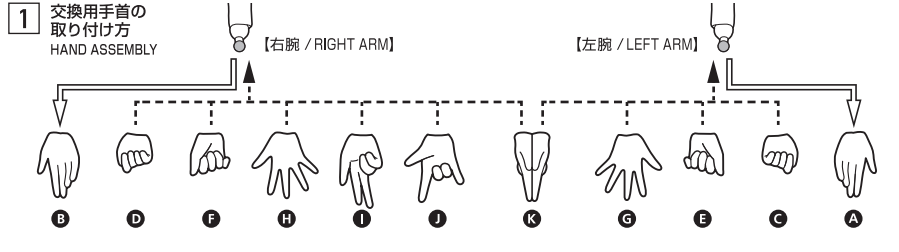

セーラーマーズ  
-Animation Color Edition-  
取扱説明書

セット内容	
●フィギュア本体	1体
●交換用手首	9個
●交換用表情パーツ	3個
●お札	1個
●専用ディスプレイスタンド	
①クリップ	1個
②支柱	1個
③スタンドベース	1個
●取扱説明書(本書)	1枚

SET CONTENTS	
●FIGURE	1
●INTERCHANGEABLE HAND PARTS	9
●INTERCHANGEABLE EXPRESSION PARTS	3
●CARD	1
●DISPLAY STAND	
①CLIP	1
②SUPPORT ROD	1
③STAND BASE	1
●INSTRUCTION MANUAL (THIS PAPER)	1

※画像と商品は多少異なりますのでご了承ください。  
※Product may differ from illustration.

ディスプレイサポートには別売りの魂STAGEを!→

[https://tamashiweb.com/special/t\\_stage/](https://tamashiweb.com/special/t_stage/)

矢印一覧 / ARROW LIST	←→ 取り付けます / ATTACHABLE	← 取り外します / REMOVABLE	← 可動します / MOVABLE
-------------------	------------------------	----------------------	-------------------

**4 専用ディスプレイスタンドの組み立て方**  
DISPLAY STAND ASSEMBLY

**破損に注意!**  
WARNING: DELICATE

ジョイントの付け根を持って動かしてください。  
Hold the rod close to the joint when moving.

**注意** お買い上げのお客様へ 必ずお読みください。

- 本商品の対象年齢は15才以上です。対象年齢未満のお子様には絶対に与えないでください。
  - 小さな部品がありますので、小さなお子様が誤って飲み込まないように注意してください。窒息などの危険があります。
  - 尖った部分や鋭い部分がありますので、取扱や保管場所に注意してください。思わぬケガをするおそれがあります。
- <使用上の注意>
- 本商品は精密に作られています。無理な力を加えたり、落としたりすると破損するおそれがあります。
  - 可動部分・取付部分を無理な方向に強く引っ張ったり、曲げたりしないでください。
  - 本商品を樹脂製のソファやシート、タイルなどの上に置かないでください。長時間接触していると色が移る場合があります。