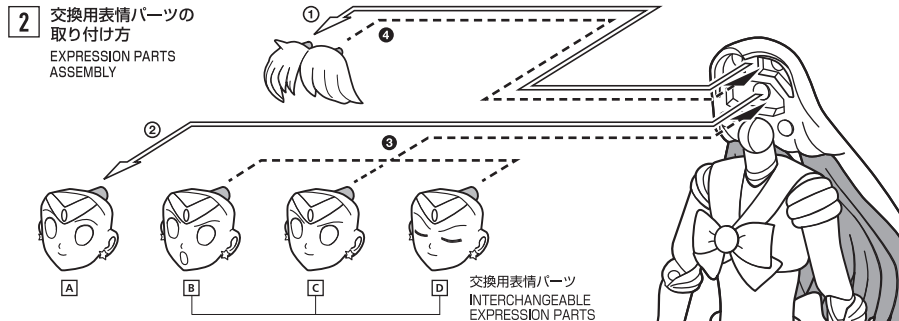

セーラーマーズ  
-Animation Color Edition-  
取扱説明書

セット内容	
●フィギュア本体	1体
●交換用手首	9個
●交換用表情パーツ	3個
●お札	1個
●専用ディスプレイスタンド	
①クリップ	1個
②支柱	1個
③スタンドベース	1個
●取扱説明書(本書)	1枚

SET CONTENTS	
●FIGURE	1
●INTERCHANGEABLE HAND PARTS	9
●INTERCHANGEABLE EXPRESSION PARTS	3
●CARD	1
●DISPLAY STAND	
①CLIP	1
②SUPPORT ROD	1
③STAND BASE	1
●INSTRUCTION MANUAL (THIS PAPER)	1

※画像と商品は多少異なりますのでご了承ください。  
※Product may differ from illustration.

ディスプレイサポートには別売りの魂STAGEを!→

[https://tamashiweb.com/special/t\\_stage/](https://tamashiweb.com/special/t_stage/)

矢印一覧 / ARROW LIST	←→ 取り付けます / ATTACHABLE	← 取り外します / REMOVABLE	← 可動します / MOVABLE
-------------------	------------------------	----------------------	-------------------